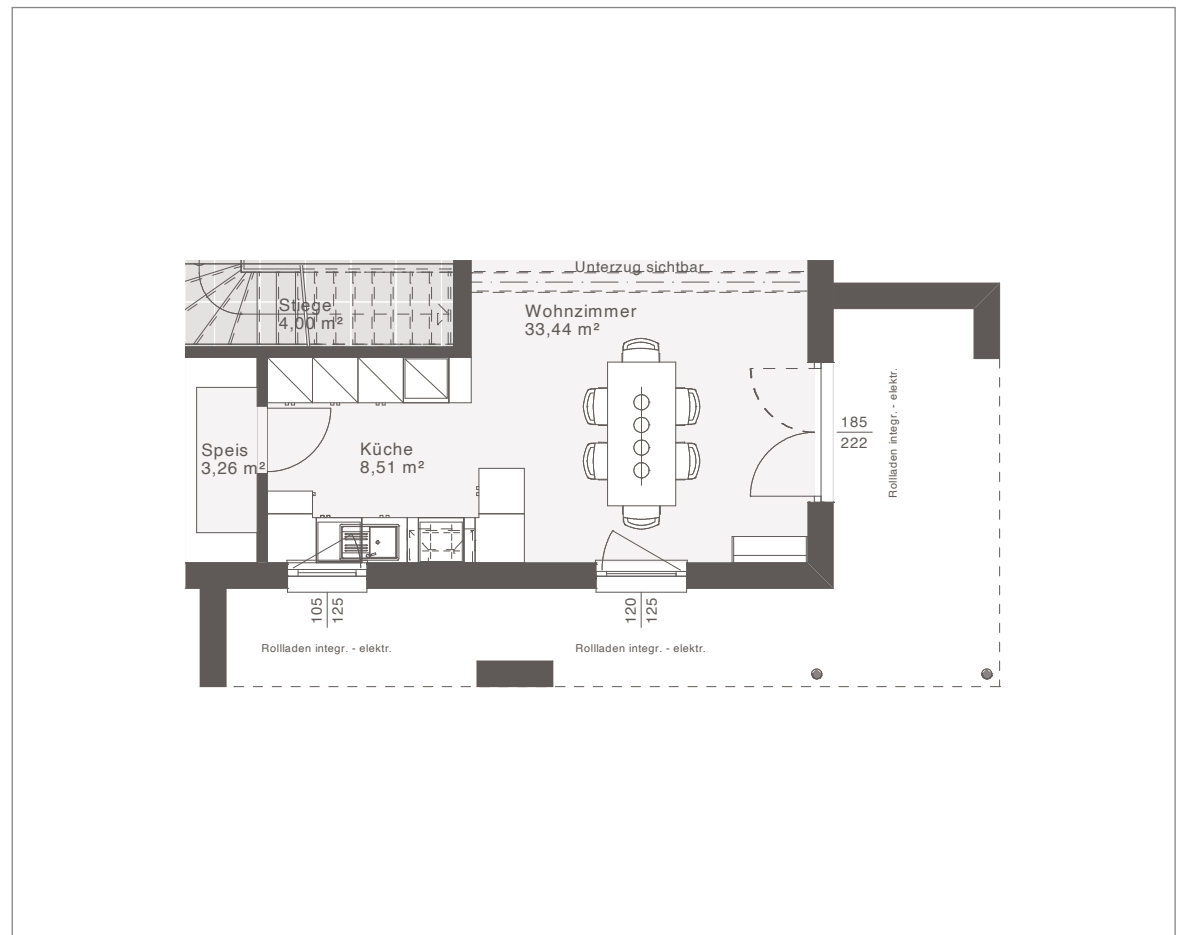

# ELK LIFE 117

Das ELK Life 117 ist perfekt auf kleine Familien abgestimmt: Mit einem hellen Wohnzimmer, Elternschlafzimmer mit Ankleidebereich und einem großen Familienwohlfühlbad. Optimal designte Grundrisse bieten viel Platz und große Fensterflächen lassen viel Licht ins Haus – für ein angenehm freundliches Ambiente.

## ERDGESCHOSS

Nettogrundfläche: 59,05 m<sup>2</sup>

Entwurfsbeispiel | Flachdach

Maßstab: 1:50

Weitere Grundrisse und Dachformen möglich.

# ELK LIFE 117 | EG VARIANTEN

Variante Diele offen

Variante mit Speis

Variante mit Kellertreppe

Terrassenüberdachung Design  
200 x 380 cm mit Flachdach  
oder Balkon

Design-Erker mit bodenlangen Eckfenstern und  
Einzel Terrassentür (optional)

Eck-Terrassenüberdachung Design 130 x 1057 / 220 x 534 cm