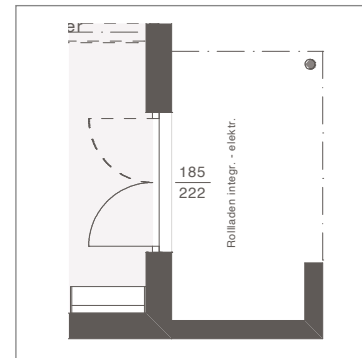

## ERDGESCHOSS

Nettogrundfläche: 59,05 m<sup>2</sup>

Entwurfsbeispiel | Flachdach

Maßstab: 1:50

Weitere Grundrisse und Dachformen möglich.

# ELK LIFE 117 | EG VARIANTEN

Variante Diele offen

Variante mit Speis

Variante mit Kellertreppe

Terrassenüberdachung Design  
200 x 380 cm mit Flachdach  
oder Balkon

Design-Erker mit bodenlangen Eckfenstern und  
Einzel Terrassentür (optional)

Eck-Terrassenüberdachung Design 130 x 1057 / 220 x 534 cm