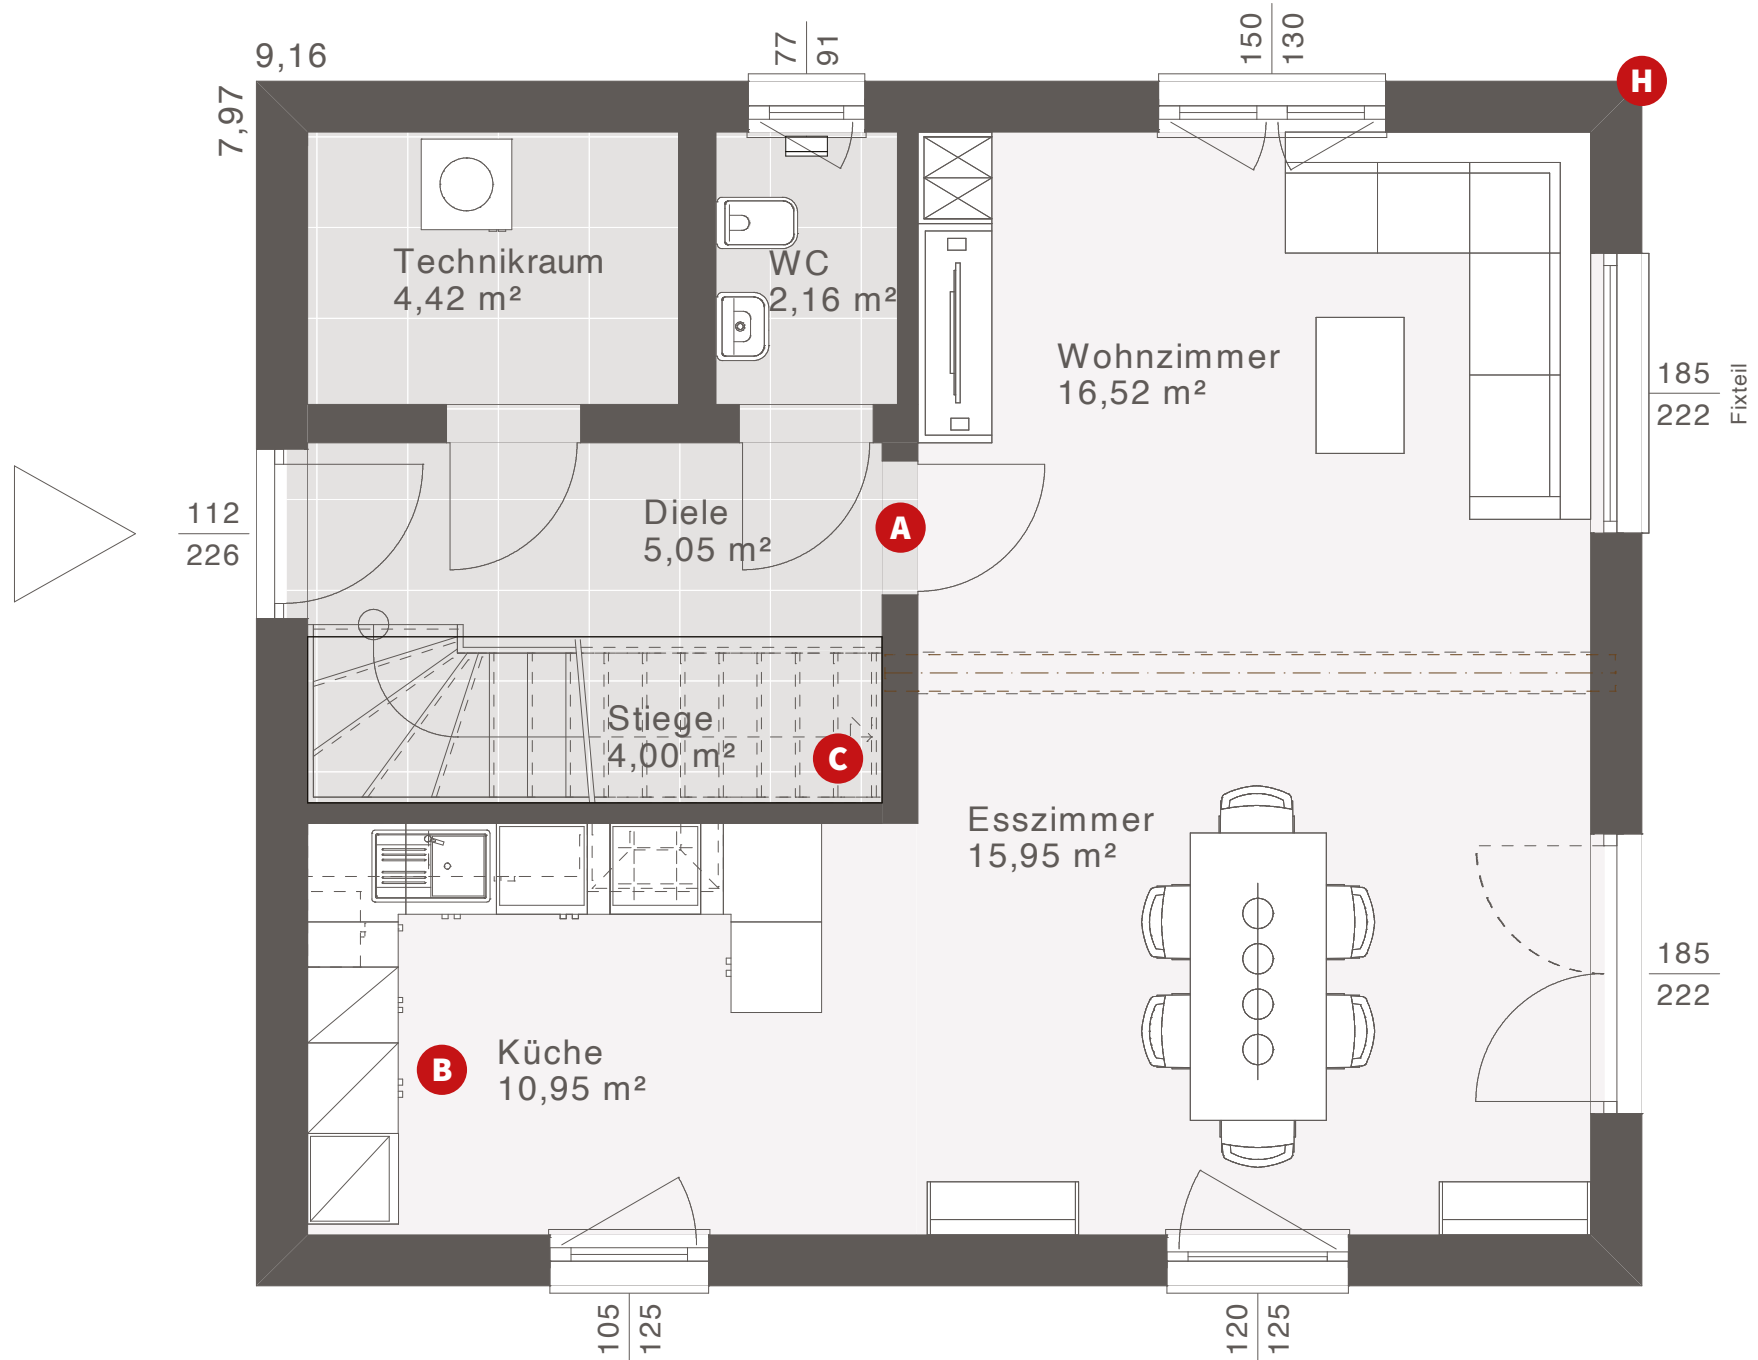

ELK LIFE 117 | EG

ERDGESCHOSS

Nettogrundfläche: 59,05 m²

Entwurfsbeispiel | Flachdach

Maßstab: 1:50

Weitere Grundrisse und Dachformen möglich.