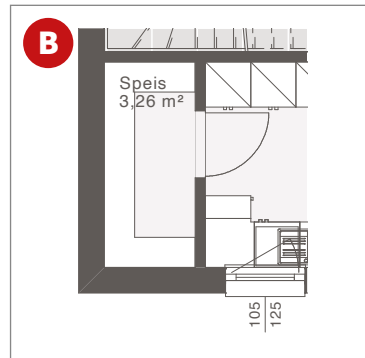

## ERDGESCHOSS

Nettogrundfläche: 59,05 m<sup>2</sup>

Entwurfsbeispiel | Flachdach

Maßstab: 1:50

Weitere Grundrisse und Dachformen möglich.

# ELK LIFE 117 | EG VARIANTEN

Variante Diele offen

Variante mit Speis

Variante mit Kellertreppe

Terrassenüberdachung Design  
200 x 380 cm mit Flachdach  
oder Balkon

Design-Erker mit bodenlangen Eckfenstern und  
Einzel Terrassentür (optional)

Eck-Terrassenüberdachung Design 130 x 1057 / 220 x 534 cm