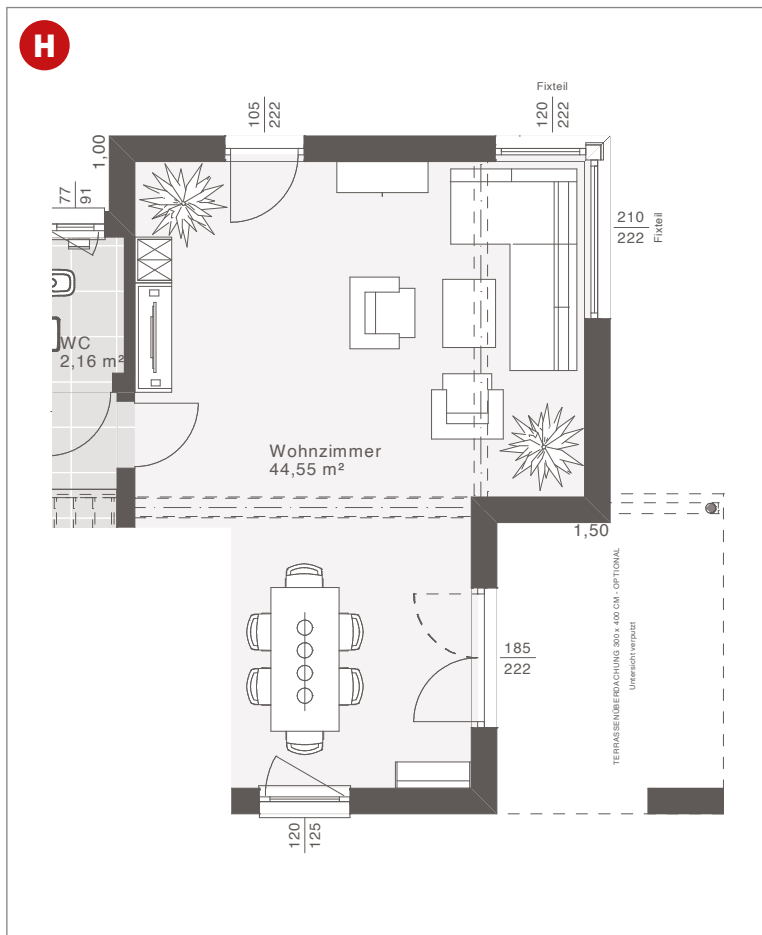

# ELK LIFE 117

Das ELK Life 117 ist perfekt auf kleine Familien abgestimmt: Mit einem hellen Wohnzimmer, Elternschlafzimmer mit Ankleidebereich und einem großen Familienwohlfühlbad. Optimal designte Grundrisse bieten viel Platz und große Fensterflächen lassen viel Licht ins Haus – für ein angenehm freundliches Ambiente.

## ERDGESCHOSS

Nettogrundfläche: 59,05 m<sup>2</sup>

Entwurfsbeispiel | Flachdach

Maßstab: 1:50

Weitere Grundrisse und Dachformen möglich.

# ELK LIFE 117 | EG VARIANTEN

Variante Diele offen

Variante mit Speis

Variante mit Kellertreppe

Terrassenüberdachung Design  
200 x 380 cm mit Flachdach  
oder Balkon

Design-Erker mit bodenlangen Eckfenstern und  
Einzel Terrassentür (optional)

Eck-Terrassenüberdachung Design 130 x 1057 / 220 x 534 cm