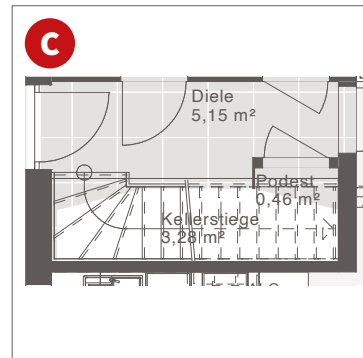

## KNIESTOCK

Satteldach 42°   25°	1,20 m   2,00 m
----------------------	-----------------

**ELK LIFE 117:** Flachdach mit Carport, Eingangs- und Terrassenüberdachung sowie bodentiefen Eckfenstern

## ERDGESCHOSS

Nettogrundfläche: 59,05 m<sup>2</sup>

Entwurfsbeispiel | Flachdach

Maßstab: 1:50

Weitere Grundrisse und Dachformen möglich.

# ELK LIFE 117 | EG VARIANTEN

Variante Diele offen

Variante mit Speis

Variante mit Kellertreppe

Terrassenüberdachung Design  
200 x 380 cm mit Flachdach  
oder Balkon

Design-Erker mit bodenlangen Eckfenstern und  
Einzel Terrassentür (optional)

Eck-Terrassenüberdachung Design 130 x 1057 / 220 x 534 cm