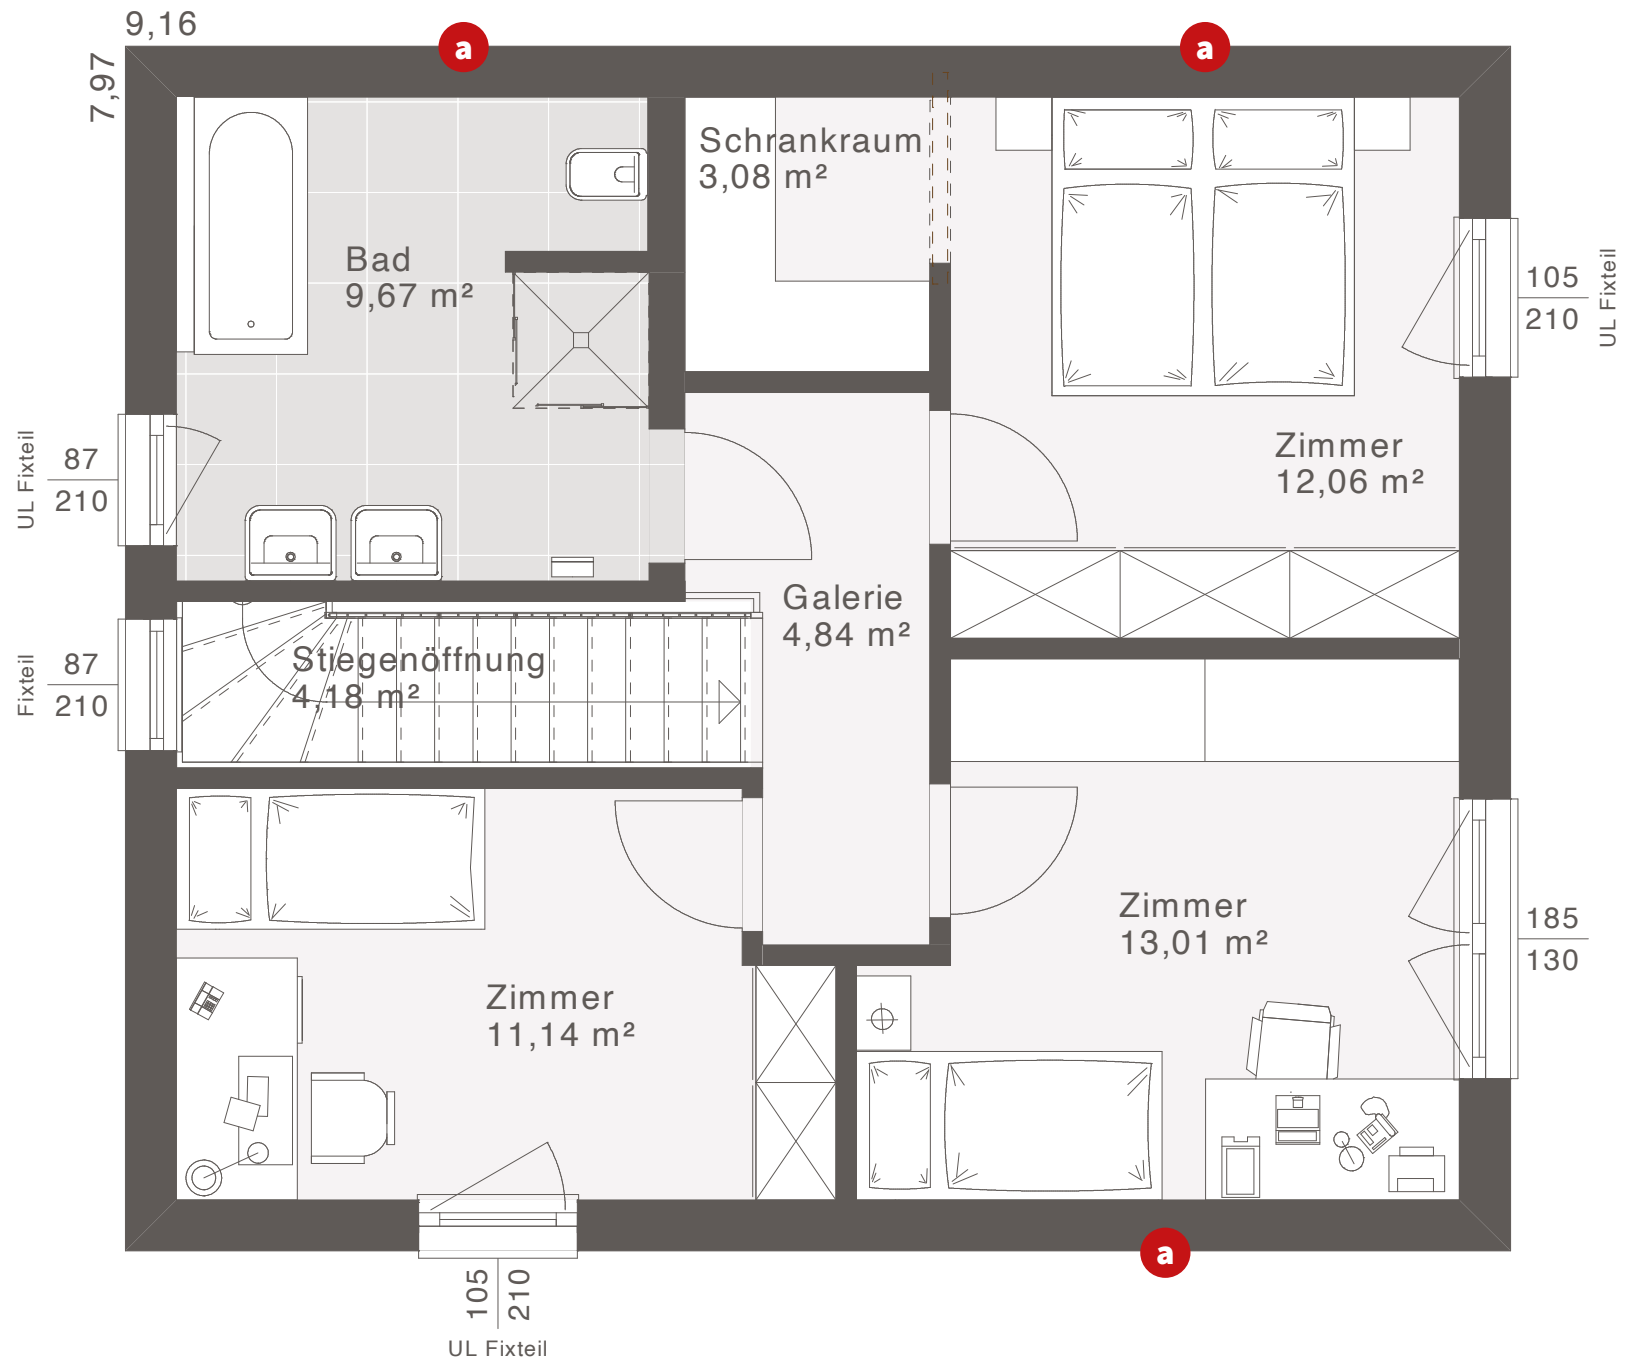

ELK LIFE 117 | OG

OBERGESCHOSS

Nettogrundfläche: 57,98 m²

Entwurfsbeispiel | Flachdach

a Zusätzliches Fenster möglich

Maßstab: 1:50
Weitere Grundrisse und Dachformen möglich.