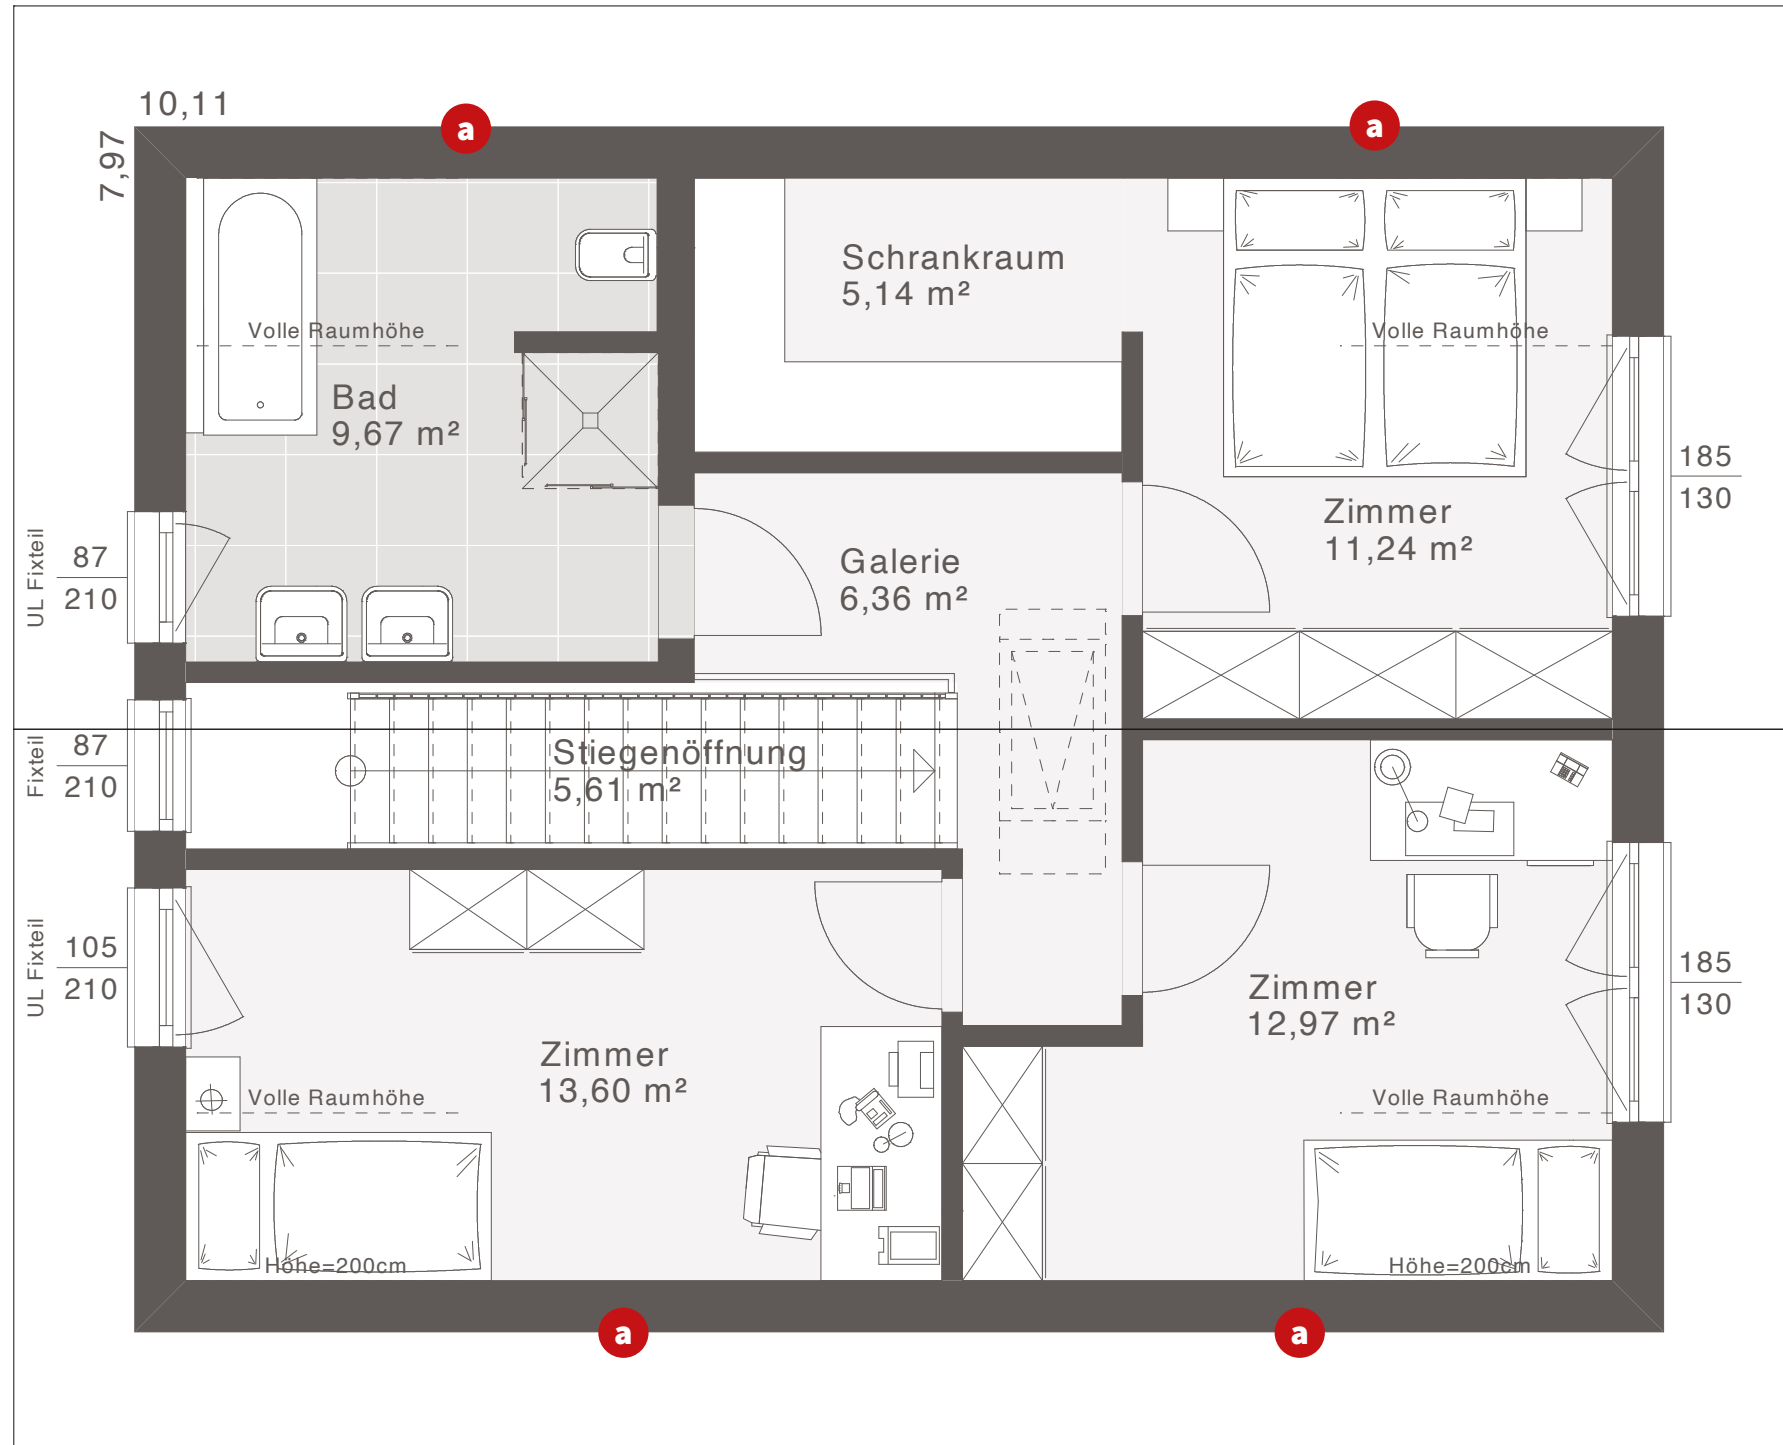

ELK LIFE 129: Satteldach 25° mit Carport, Eingangs- und Terrassenüberdachung sowie bodentiefen Eckfenstern

ELK LIFE 129 | EG

ERDGESCHOSS

Nettogrundfläche: 65,51 m²

Entwurfsbeispiel | Satteldach 25°

Maßstab: 1:50

Weitere Grundrisse und Dachformen möglich.

ELK LIFE 129 | EG VARIANTEN

Variante Diele offen

Variante mit Speis

Variante mit Kellertreppe

Variante mit Büro

Variante mit Zimmer

Design-Erker mit bodenlangen Eckfenstern und Einzel Terrassentür (optional)

Eck-Terrassenüberdachung Design

OBERGESCHOSS

Nettogrundfläche: 64,59 m²

Entwurfsbeispiel | Satteldach 25°

a Zusätzliches Fenster möglich

Maßstab: 1:50
Weitere Grundrisse und Dachformen möglich.

ELK LIFE 129: Walmdach mit Carport, Eingangs- und Terrassenüberdachung sowie bodentiefen Eckfenstern

ELK LIFE 129: Flachdach mit Carport, Eingangs- und Terrassenüberdachung sowie bodentiefen Eckfenstern

ELK LIFE 129: Satteldach 25° mit Carport, Erker, Eingangs- und Terrassenüberdachung sowie bodentiefen Eckfenstern