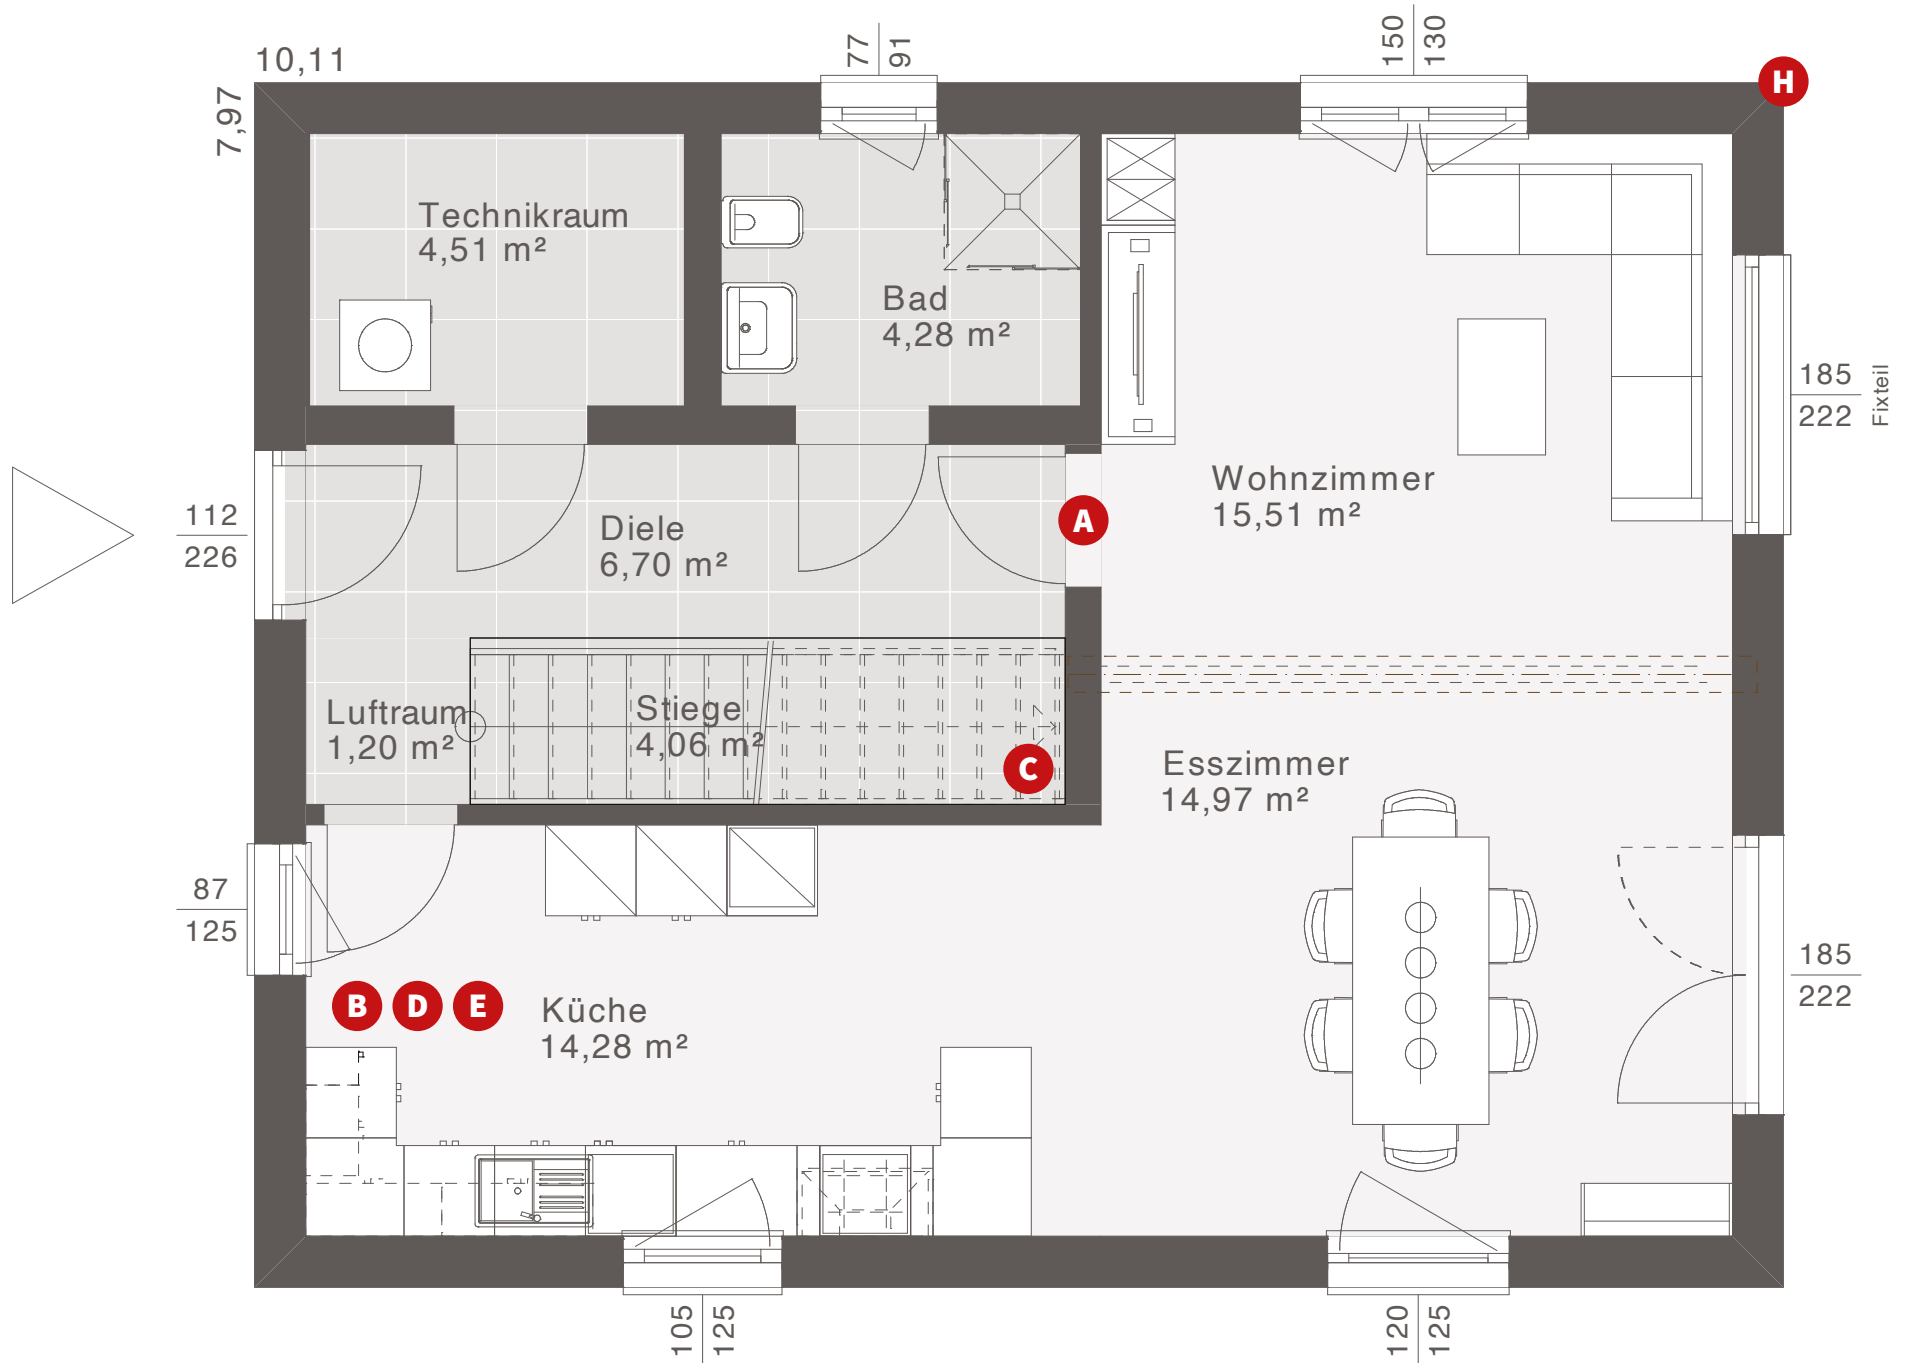

FLÄCHE

| | |
|------------------|-----------------------|
| Nettogrundfläche | 130,10 m ² |
| Erdgeschoss | 65,51 m ² |
| Obergeschoss | 64,59 m ² |
| Zimmer | 3 |
| Bebaute Fläche | 80,57 m ² |

VOLLGESCHOSSE

ELK LIFE 129: Satteldach 25° mit Carport, Eingangs- und Terrassenüberdachung sowie bodentiefen Eckfenstern

ELK LIFE 129 | EG

ERDGESCHOSS

Nettogrundfläche: 65,51 m²

Entwurfsbeispiel | Satteldach 25°

Maßstab: 1:50

Weitere Grundrisse und Dachformen möglich.

ELK LIFE 129 | EG VARIANTEN

Variante Diele offen

Variante mit Speis

Variante mit Kellertreppe

Variante mit Büro

Variante mit Zimmer

Design-Erker mit bodenlangen Eckfenstern und Einzel Terrassentür (optional)

ELK LIFE 129: Satteldach 25° mit Carport, Erker, Eingangs- und Terrassenüberdachung sowie bodentiefen Eckfenstern