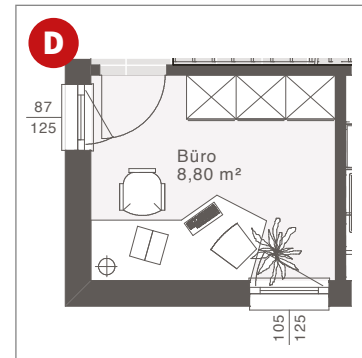

ELK LIFE 129: Satteldach 25° mit Carport, Eingangs- und Terrassenüberdachung sowie bodentiefen Eckfenstern

ELK LIFE 129 | EG

ERDGESCHOSS

Nettogrundfläche: 65,51 m²

Entwurfsbeispiel | Satteldach 25°

Maßstab: 1:50

Weitere Grundrisse und Dachformen möglich.

ELK LIFE 129 | EG VARIANTEN

Variante Diele offen

Variante mit Speis

Variante mit Kellertreppe

Variante mit Büro

Variante mit Zimmer

Design-Erker mit bodenlangen Eckfenstern und Einzel Terrassentür (optional)

Eck-Terrassenüberdachung Design

OBERGESCHOSS

Nettogrundfläche: 64,59 m²

Entwurfsbeispiel | Satteldach 25°

a Zusätzliches Fenster möglich

Maßstab: 1:50
Weitere Grundrisse und Dachformen möglich.

ELK LIFE 129: Walmdach mit Carport, Eingangs- und Terrassenüberdachung sowie bodentiefen Eckfenstern