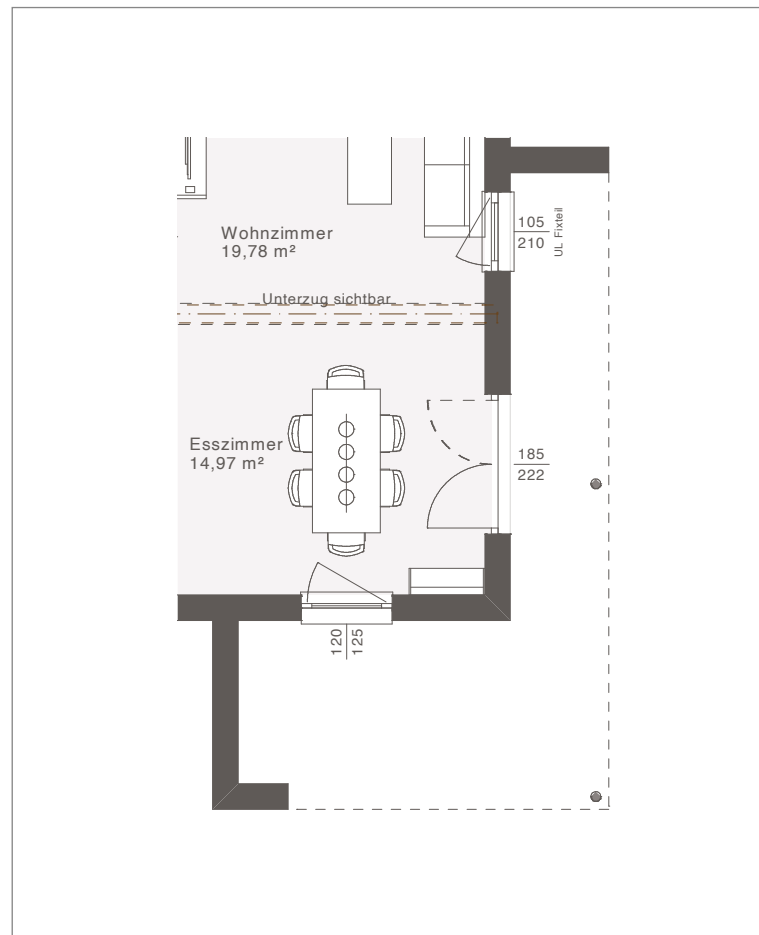

FLÄCHE

| | |
|------------------|-----------------------|
| Nettogrundfläche | 130,10 m ² |
| Erdgeschoss | 65,51 m ² |
| Obergeschoss | 64,59 m ² |
| Zimmer | 3 |
| Bebaute Fläche | 80,57 m ² |

VOLLGESCHOSSE

ELK LIFE 129: Satteldach 25° mit Carport, Eingangs- und Terrassenüberdachung sowie bodentiefen Eckfenstern

ELK LIFE 129 | EG

ERDGESCHOSS

Nettogrundfläche: 65,51 m²

Entwurfsbeispiel | Satteldach 25°

Maßstab: 1:50

Weitere Grundrisse und Dachformen möglich.

ELK LIFE 129 | EG VARIANTEN

Variante Diele offen

Variante mit Speis

Variante mit Kellertreppe

Variante mit Büro

Variante mit Zimmer

Design-Erker mit bodenlangen Eckfenstern und Einzel Terrassentür (optional)

Eck-Terrassenüberdachung Design

OBERGESCHOSS

Nettogrundfläche: 64,59 m²

Entwurfsbeispiel | Satteldach 25°

a Zusätzliches Fenster möglich

Maßstab: 1:50
Weitere Grundrisse und Dachformen möglich.

ELK LIFE 129: Walmdach mit Carport, Eingangs- und Terrassenüberdachung sowie bodentiefen Eckfenstern