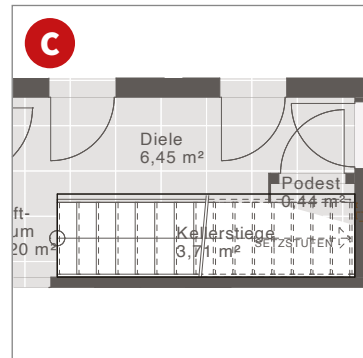

ELK LIFE 129: Satteldach 25° mit Carport, Eingangs- und Terrassenüberdachung sowie bodentiefen Eckfenstern

ELK LIFE 129 | EG

ERDGESCHOSS

Nettogrundfläche: 65,51 m²

Entwurfsbeispiel | Satteldach 25°

Maßstab: 1:50

Weitere Grundrisse und Dachformen möglich.

ELK LIFE 129 | EG VARIANTEN

Variante Diele offen

Variante mit Speis

Variante mit Kellertreppe

Variante mit Büro

Variante mit Zimmer

Design-Erker mit bodenlangen Eckfenstern und Einzel Terrassentür (optional)

Eck-Terrassenüberdachung Design

OBERGESCHOSS

Nettogrundfläche: 64,59 m²

Entwurfsbeispiel | Satteldach 25°

a Zusätzliches Fenster möglich

Maßstab: 1:50
Weitere Grundrisse und Dachformen möglich.

ELK LIFE 129: Walmdach mit Carport, Eingangs- und Terrassenüberdachung sowie bodentiefen Eckfenstern