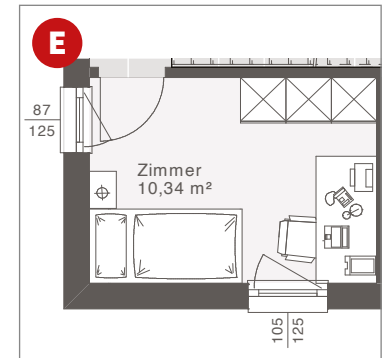

ELK LIFE 129: Satteldach 25° mit Carport, Eingangs- und Terrassenüberdachung sowie bodentiefen Eckfenstern

ELK LIFE 129 | EG

ERDGESCHOSS

Nettogrundfläche: 65,51 m²

Entwurfsbeispiel | Satteldach 25°

Maßstab: 1:50

Weitere Grundrisse und Dachformen möglich.

ELK LIFE 129 | EG VARIANTEN

Variante Diele offen

Variante mit Speis

Variante mit Kellertreppe

Variante mit Büro

Variante mit Zimmer

Design-Erker mit bodenlangen Eckfenstern und Einzel Terrassentür (optional)

Eck-Terrassenüberdachung Design

OBERGESCHOSS

Nettogrundfläche: 64,59 m²

Entwurfsbeispiel | Satteldach 25°

a Zusätzliches Fenster möglich

Maßstab: 1:50
Weitere Grundrisse und Dachformen möglich.

ELK LIFE 129: Walmdach mit Carport, Eingangs- und Terrassenüberdachung sowie bodentiefen Eckfenstern