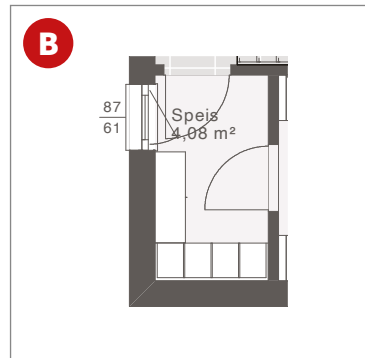

FLÄCHE

| | |
|------------------|-----------------------|
| Nettogrundfläche | 130,10 m ² |
| Erdgeschoss | 65,51 m ² |
| Obergeschoss | 64,59 m ² |
| Zimmer | 3 |
| Bebaute Fläche | 80,57 m ² |

VOLLGESCHOSSE

ELK LIFE 129: Satteldach 25° mit Carport, Eingangs- und Terrassenüberdachung sowie bodentiefen Eckfenstern

ELK LIFE 129 | EG

ERDGESCHOSS

Nettogrundfläche: 65,51 m²

Entwurfsbeispiel | Satteldach 25°

Maßstab: 1:50

Weitere Grundrisse und Dachformen möglich.

ELK LIFE 129 | EG VARIANTEN

Variante Diele offen

Variante mit Speis

Variante mit Kellertreppe

Variante mit Büro

Variante mit Zimmer

Design-Erker mit bodenlangen Eckfenstern und Einzel Terrassentür (optional)

Eck-Terrassenüberdachung Design

OBERGESCHOSS

Nettogrundfläche: 64,59 m²

Entwurfsbeispiel | Satteldach 25°

a Zusätzliches Fenster möglich

Maßstab: 1:50
Weitere Grundrisse und Dachformen möglich.

ELK LIFE 129: Walmdach mit Carport, Eingangs- und Terrassenüberdachung sowie bodentiefen Eckfenstern