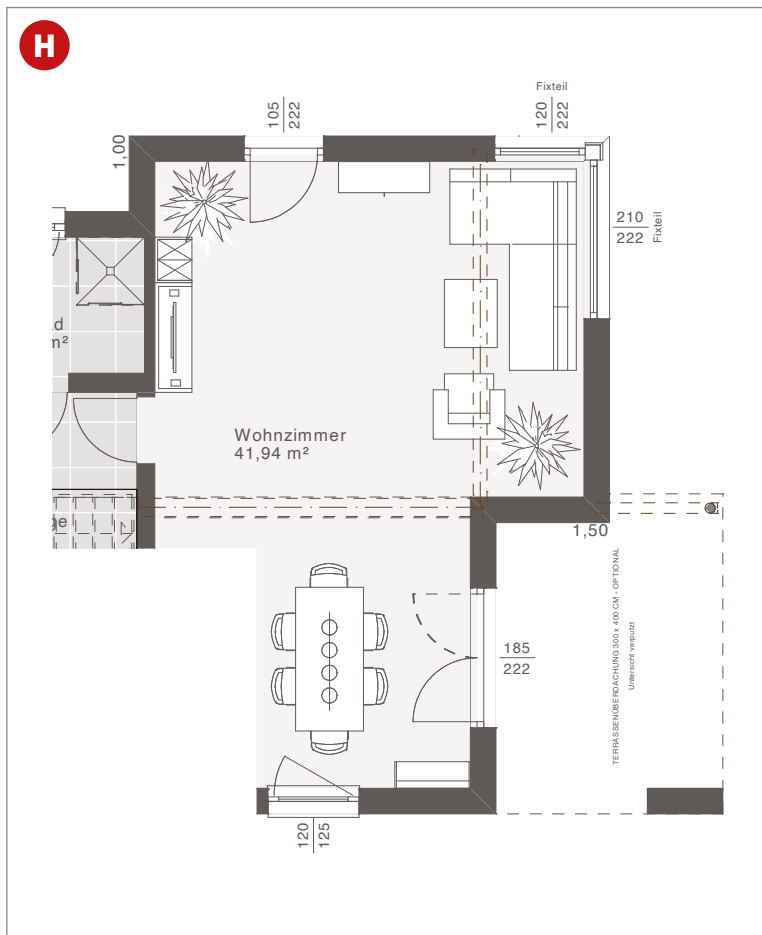

FLÄCHE

| | |
|------------------|-----------------------|
| Nettogrundfläche | 130,10 m ² |
| Erdgeschoss | 65,51 m ² |
| Obergeschoss | 64,59 m ² |
| Zimmer | 3 |
| Bebaute Fläche | 80,57 m ² |

VOLLGESCHOSSE

ELK LIFE 129: Satteldach 25° mit Carport, Eingangs- und Terrassenüberdachung sowie bodentiefen Eckfenstern

ELK LIFE 129 | EG

ERDGESCHOSS

Nettogrundfläche: 65,51 m²

Entwurfsbeispiel | Satteldach 25°

Maßstab: 1:50

Weitere Grundrisse und Dachformen möglich.

ELK LIFE 129 | EG VARIANTEN

Variante Diele offen

Variante mit Speis

Variante mit Kellertreppe

Variante mit Büro

Variante mit Zimmer

Design-Erker mit bodenlangen Eckfenstern und Einzel Terrassentür (optional)

Eck-Terrassenüberdachung Design

OBERGESCHOSS

Nettogrundfläche: 64,59 m²

Entwurfsbeispiel | Satteldach 25°

a Zusätzliches Fenster möglich

Maßstab: 1:50
Weitere Grundrisse und Dachformen möglich.

ELK LIFE 129: Walmdach mit Carport, Eingangs- und Terrassenüberdachung sowie bodentiefen Eckfenstern