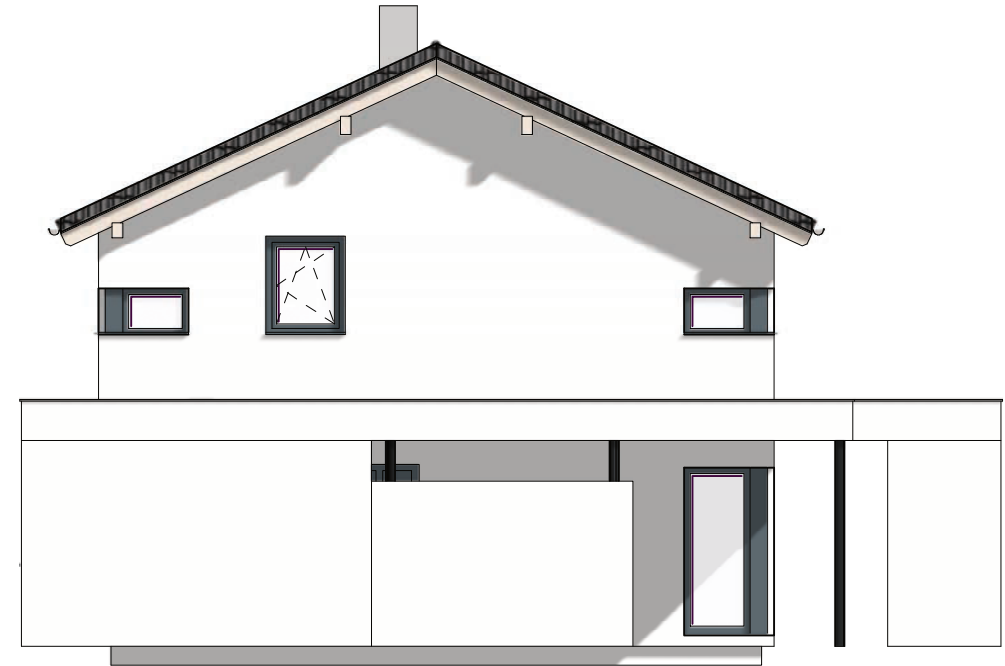

ELK Design 168 - Musterhaus Blaue Lagune

ELK Design 168 - Musterhaus Blaue Lagune

Dachform

Satteldach 25°, Kst. 2.29 m

Nettogrundrissfläche

Erdgeschoss	91,38 m ²
Obergeschoss	0 m ²
Dachgeschoss	79,09 m ²
Summe	170,47 m²

Luftraum 0 m²

Bebaute Fläche 96,87 m²

Erdgeschoss Maßstab 1:75 (DIN A3)

ELK Design 168 - Musterhaus Blaue Lagune

Dachform	
Satteldach	25°, Kst. 2.29 m
Nettogrundrissfläche	
Erdgeschoss	91,38 m ²
Obergeschoss	0 m ²
Dachgeschoss	79,09 m ²
Summe	170,47 m²
Luftraum	0 m ²
Bebaute Fläche	96,87 m²

Dachgeschoss Maßstab 1:75 (DIN A3)

Kundenname: ELK Design 168 MH Blaue Lagune	Dachform: Satteldach
	Dachneigung: 25°
Masstab: 1:50	Kniestockhöhe: 2.29m

Datum: 03.10.2023