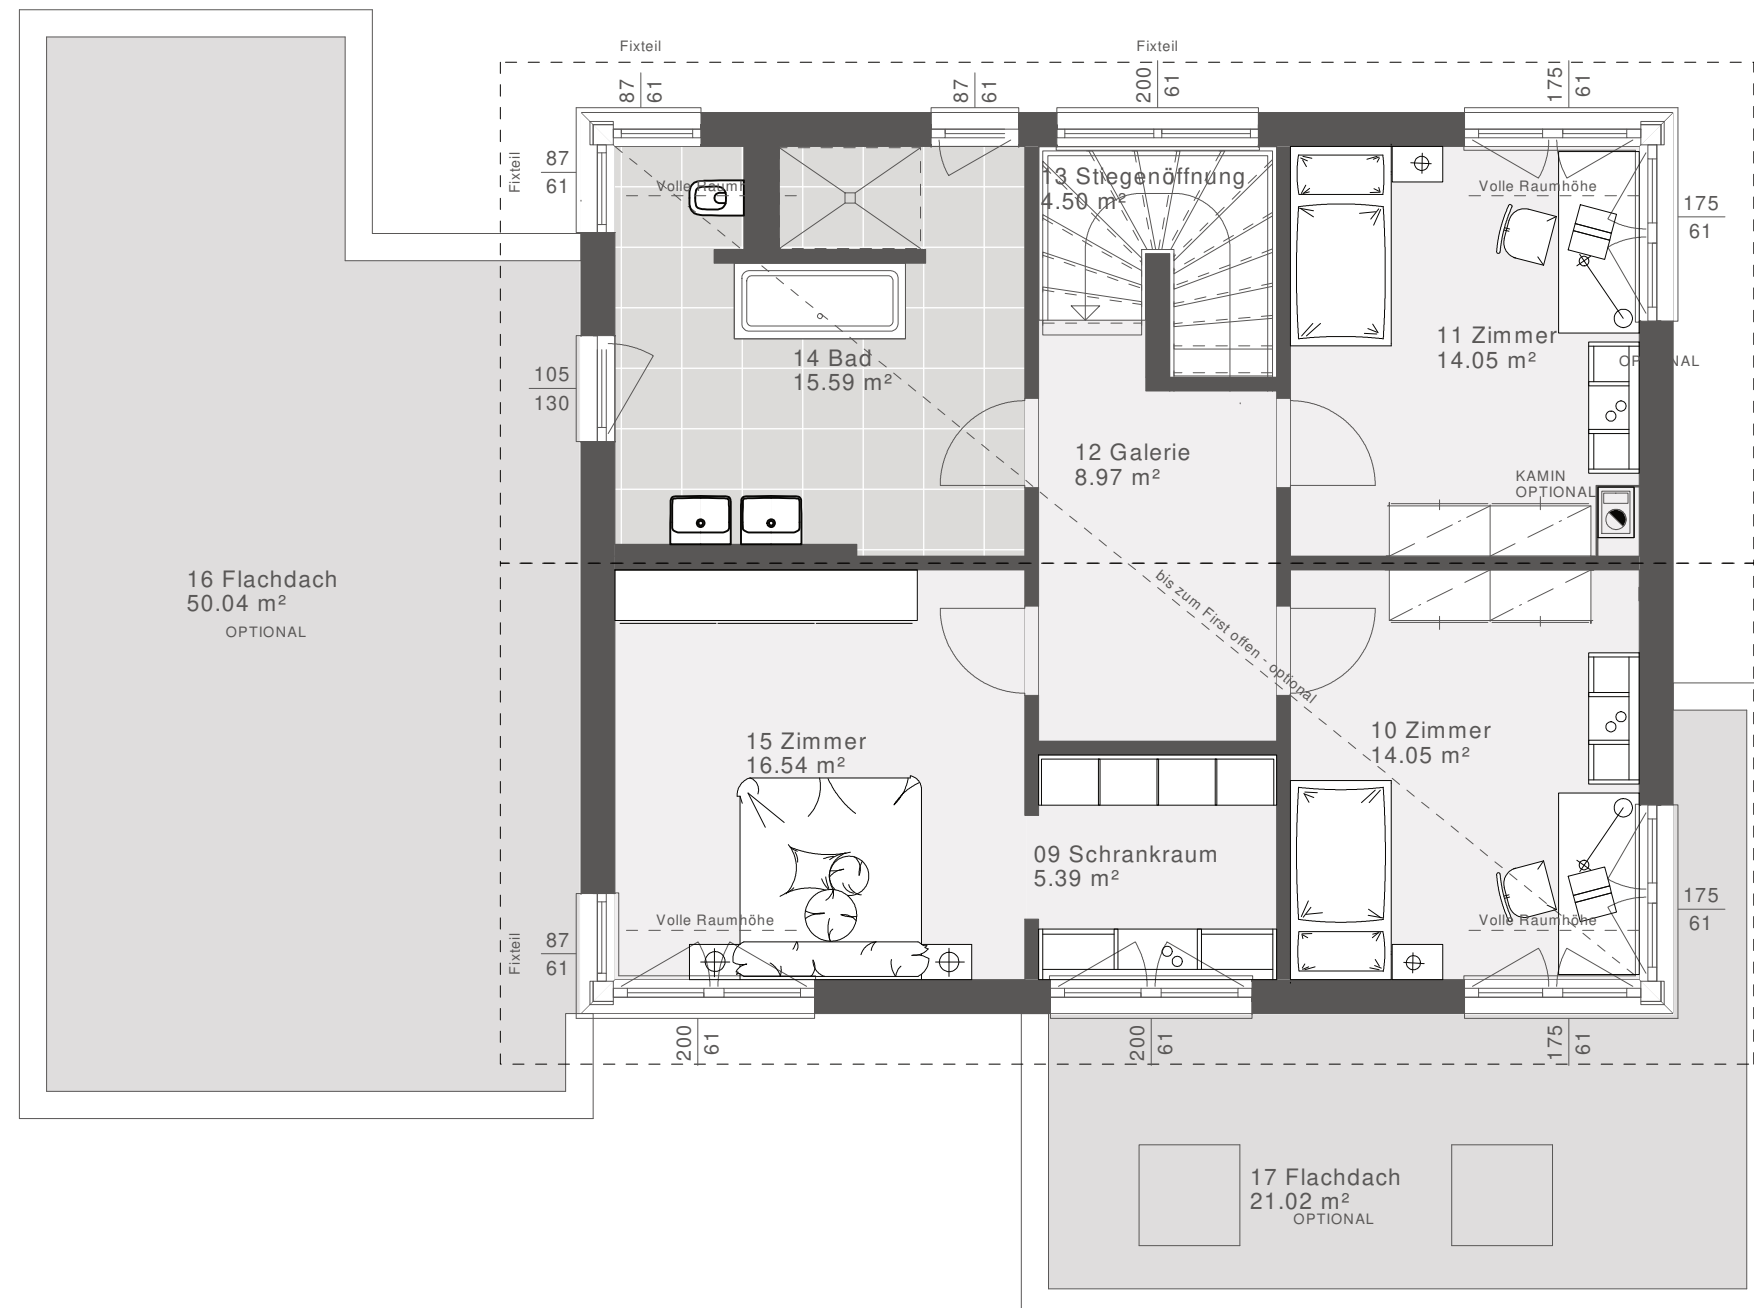

ELK Design 168 - Musterhaus Blaue Lagune

ELK Design 168 - Musterhaus Blaue Lagune

Dachform

Satteldach 25°, Kst. 2.29 m

Nettogrundrissfläche

Erdgeschoss	91,38 m ²
Obergeschoss	0 m ²
Dachgeschoss	79,09 m ²
Summe	170,47 m²

Luftraum 0 m²

Bebaute Fläche 96,87 m²

Erdgeschoss Maßstab 1:75 (DIN A3)

ELK Design 168 - Musterhaus Blaue Lagune

Dachform	
Satteldach	25°, Kst. 2.29 m
Nettogrundrissfläche	
Erdgeschoss	91,38 m ²
Obergeschoss	0 m ²
Dachgeschoss	79,09 m ²
Summe	170,47 m²
Luftraum	0 m ²
Bebaute Fläche	96,87 m²

Dachgeschoss Maßstab 1:75 (DIN A3)

Kundenname: ELK Design 168 MH Blaue Lagune	Dachform: Satteldach
	Dachneigung: 25°
Masstab: 1:50	Kniestockhöhe: 2.29m

Datum: 03.10.2023