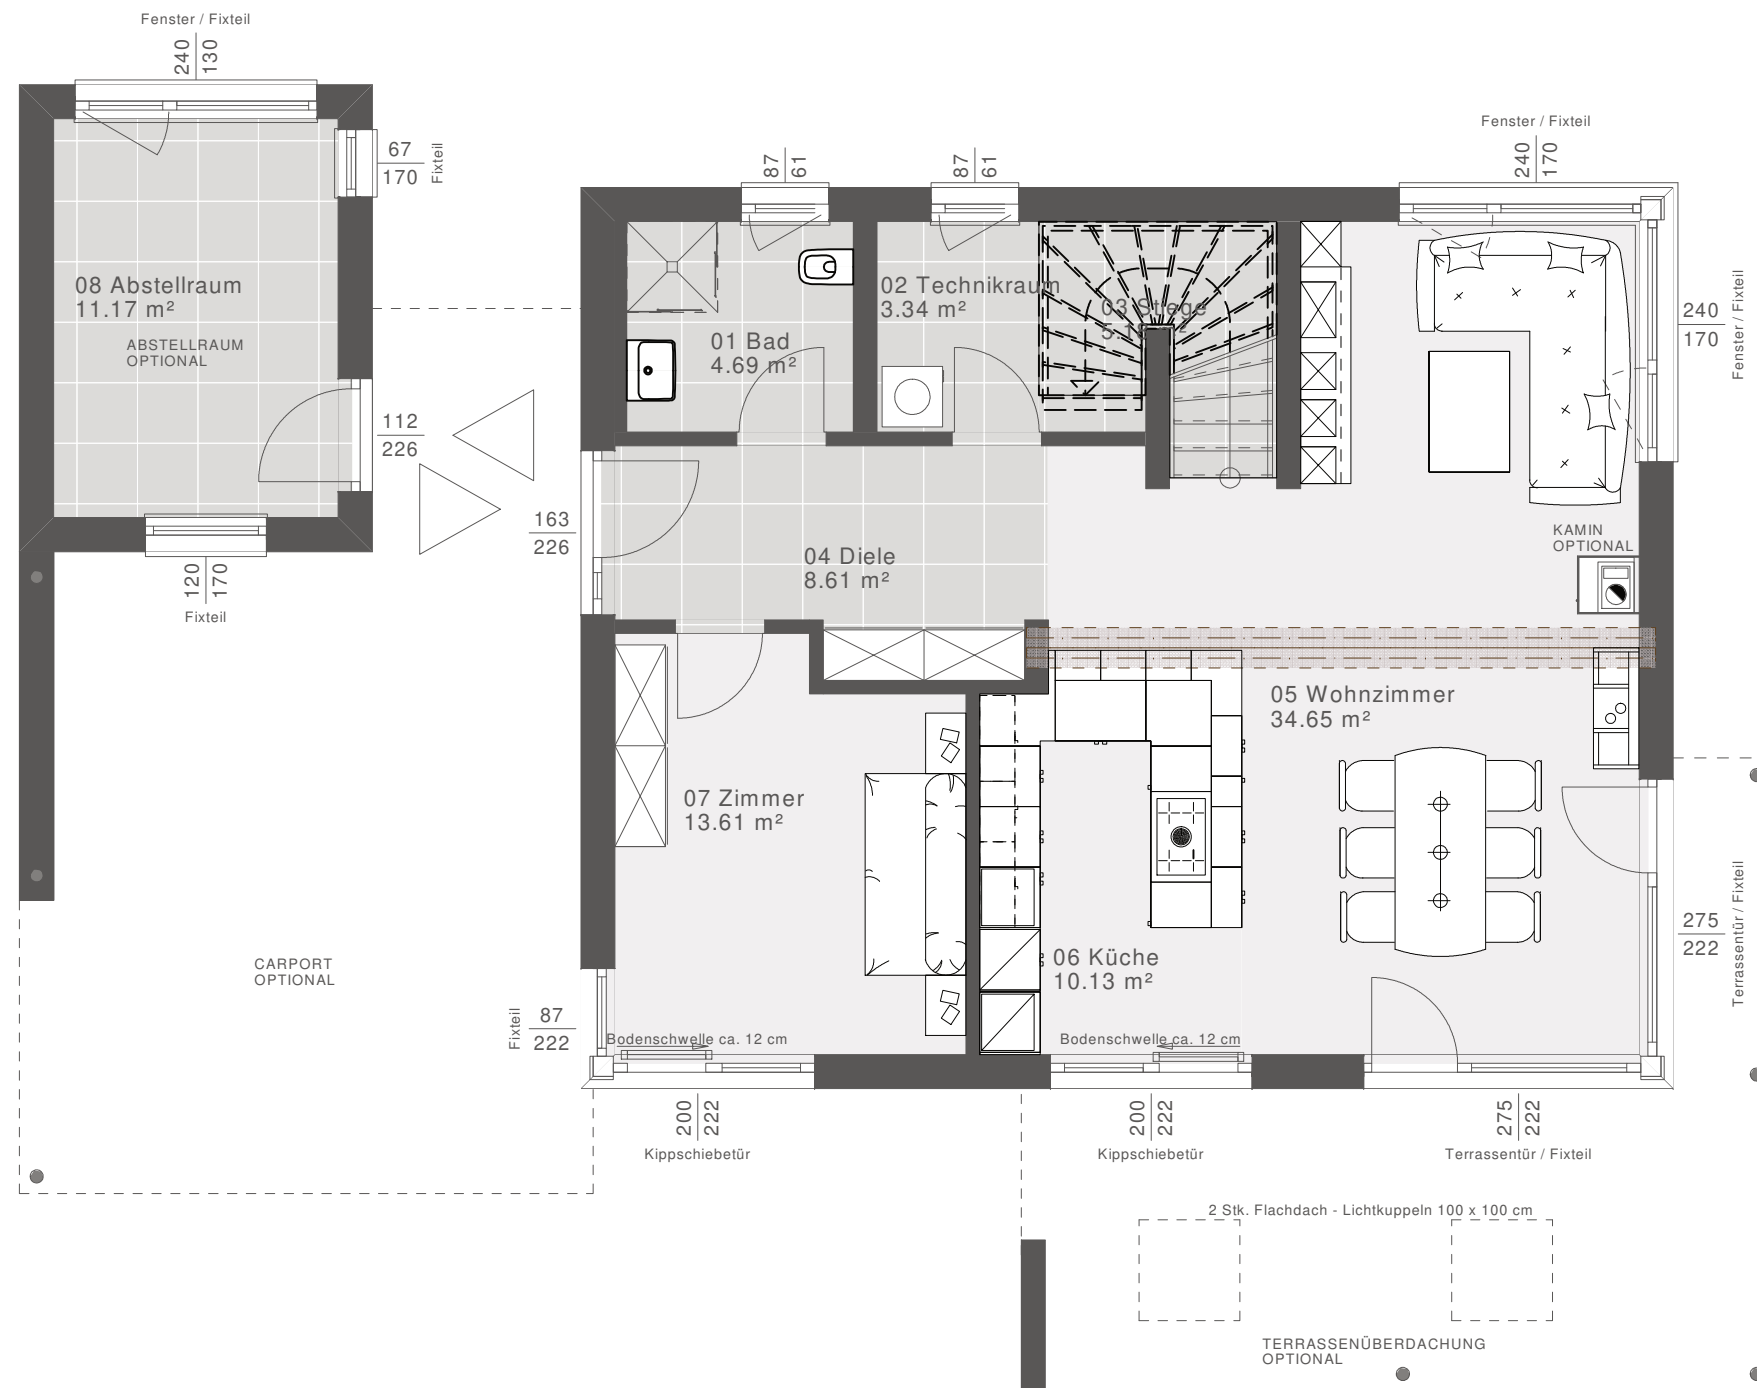

ELK Design 168 - Musterhaus Blaue Lagune

ELK Design 168 - Musterhaus Blaue Lagune

Dachform

Satteldach 25°, Kst. 2.29 m

Nettogrundrissfläche

Erdgeschoss	91,38 m ²
Obergeschoss	0 m ²
Dachgeschoss	79,09 m ²
Summe	170,47 m²

Luftraum 0 m²

Bebaute Fläche 96,87 m²

Erdgeschoss Maßstab 1:75 (DIN A3)

ELK Design 168 - Musterhaus Blaue Lagune

Dachform	
Satteldach	25°, Kst. 2.29 m
Nettogrundrissfläche	
Erdgeschoss	91,38 m ²
Obergeschoss	0 m ²
Dachgeschoss	79,09 m ²
Summe	170,47 m²
Luftraum	0 m ²
Bebaute Fläche	96,87 m²

Dachgeschoss Maßstab 1:75 (DIN A3)

Kundenname: ELK Design 168 MH Blaue Lagune	Dachform: Satteldach
	Dachneigung: 25°
Masstab: 1:50	Kniestockhöhe: 2.29m

Datum: 03.10.2023