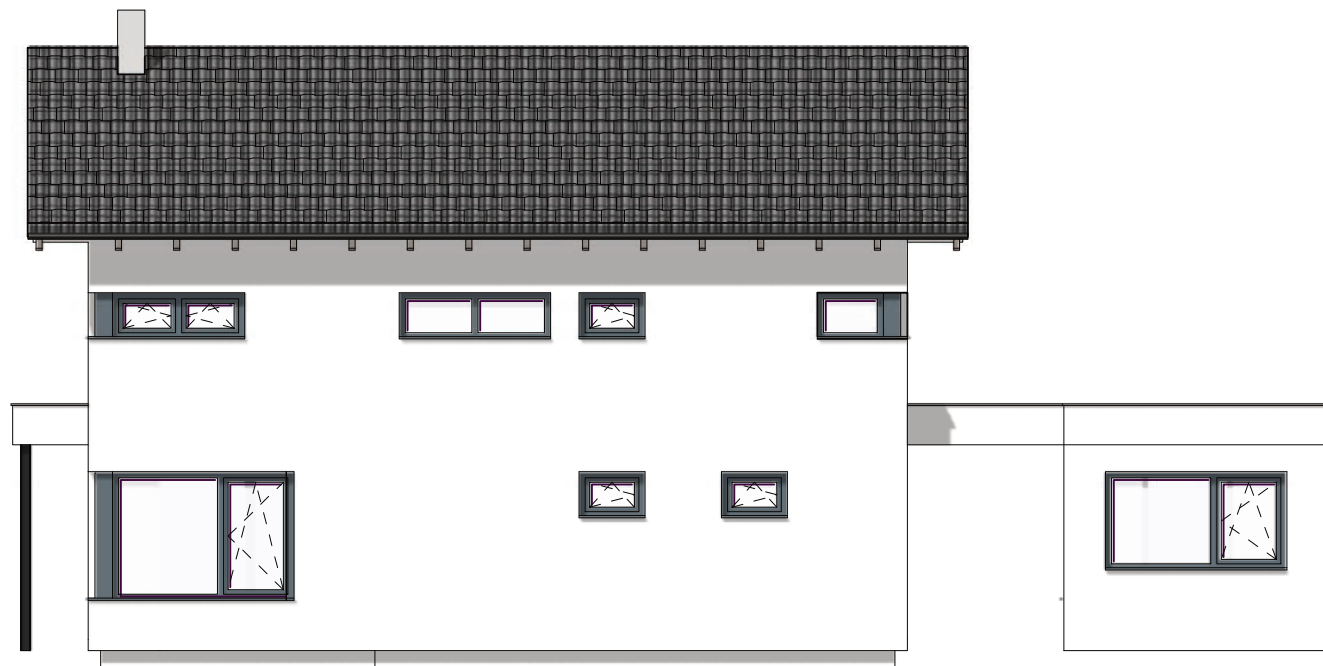

ELK Design 168 - Musterhaus Blaue Lagune

ELK Design 168 - Musterhaus Blaue Lagune

Dachform

Satteldach 25°, Kst. 2.29 m

Nettogrundrissfläche

Erdgeschoss	91,38 m ²
Obergeschoss	0 m ²
Dachgeschoss	79,09 m ²
Summe	170,47 m²

Luftraum 0 m²

Bebaute Fläche 96,87 m²

Erdgeschoss Maßstab 1:75 (DIN A3)

ELK Design 168 - Musterhaus Blaue Lagune

Dachform	
Satteldach	25°, Kst. 2.29 m
Nettogrundrissfläche	
Erdgeschoss	91,38 m ²
Obergeschoss	0 m ²
Dachgeschoss	79,09 m ²
Summe	170,47 m²
Luftraum	0 m ²
Bebaute Fläche	96,87 m²

Dachgeschoss Maßstab 1:75 (DIN A3)

Kundenname: ELK Design 168 MH Blaue Lagune	Dachform: Satteldach
	Dachneigung: 25°
Masstab: 1:50	Kniestockhöhe: 2.29m

Datum: 03.10.2023