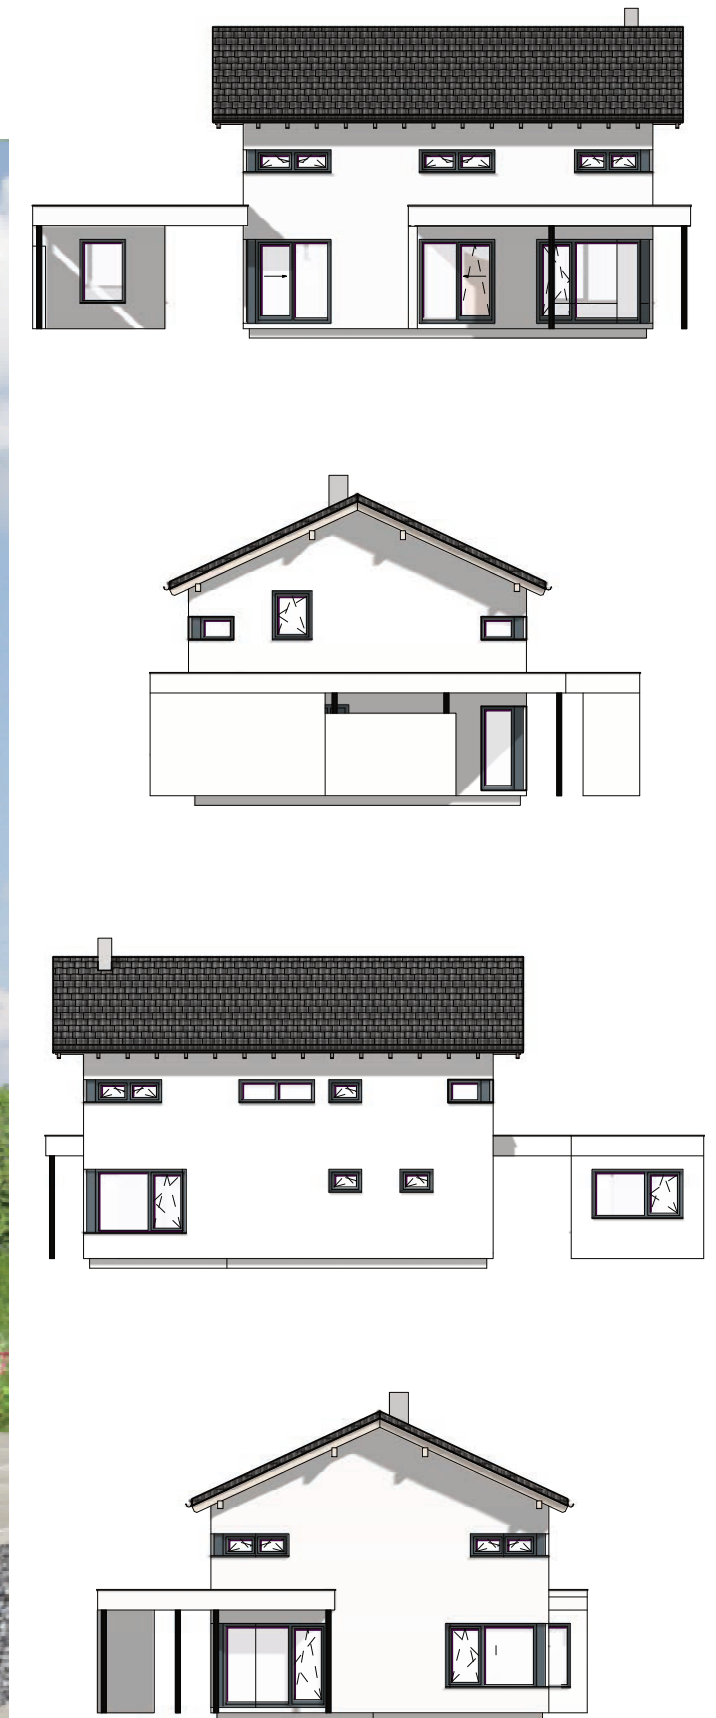

ELK Design 168 - Musterhaus Blaue Lagune

ELK Design 168 - Musterhaus Blaue Lagune

Dachform

Satteldach 25°, Kst. 2.29 m

Nettogrundrissfläche

Erdgeschoss	91,38 m ²
Obergeschoss	0 m ²
Dachgeschoss	79,09 m ²
Summe	170,47 m²

Luftraum 0 m²

Bebaute Fläche 96,87 m²

Erdgeschoss Maßstab 1:75 (DIN A3)

ELK Design 168 - Musterhaus Blaue Lagune

Dachform	
Satteldach	25°, Kst. 2.29 m
Nettogrundrissfläche	
Erdgeschoss	91,38 m ²
Obergeschoss	0 m ²
Dachgeschoss	79,09 m ²
Summe	170,47 m²
Luftraum	0 m ²
Bebaute Fläche	96,87 m²

Dachgeschoss Maßstab 1:75 (DIN A3)

Kundenname: ELK Design 168 MH Blaue Lagune	Dachform: Satteldach
	Dachneigung: 25°
Masstab: 1:50	Kniestockhöhe: 2.29m

Datum: 03.10.2023