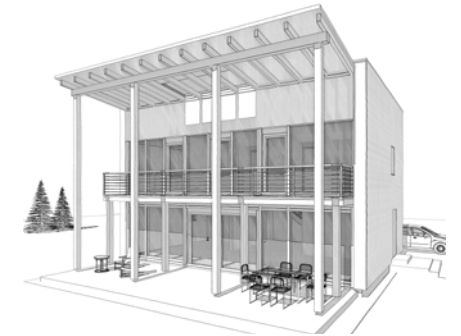

Dachform	
Pultdach 7°	2 Vollgeschosse

Nettogrundrissfläche	
Erdgeschoß	88,74 m <sup>2</sup>
Obergeschoß	86,79 m <sup>2</sup>
Summe	175,53 m <sup>2</sup>

Luftraum	0,00 m <sup>2</sup>
Bebaute Fläche	105,08 m <sup>2</sup>

Dachform

Pultdach 7°

2 Vollgeschosse

Nettogrundrissfläche

Erdgeschoß 88,74 m<sup>2</sup>

Obergeschoß 86,79 m<sup>2</sup>

Summe 175,53 m<sup>2</sup>

Luftraum 0,00 m<sup>2</sup>

Bebaute Fläche 105,08 m<sup>2</sup>

**Dachform**

Pultdach 7°	2 Vollgeschoße
Gebäudehöhe	6,42 m
Traufenhöhe	6,27 m
Firsthöhe	7,98 m
ab Oberkante Fundament - 18,5cm FB-Aufbau	

**Nettogrundrissfläche**

Erdgeschoß	88,74 m²
Obergeschoß	86,79 m²
<b>Summe</b>	<b>175,53 m²</b>