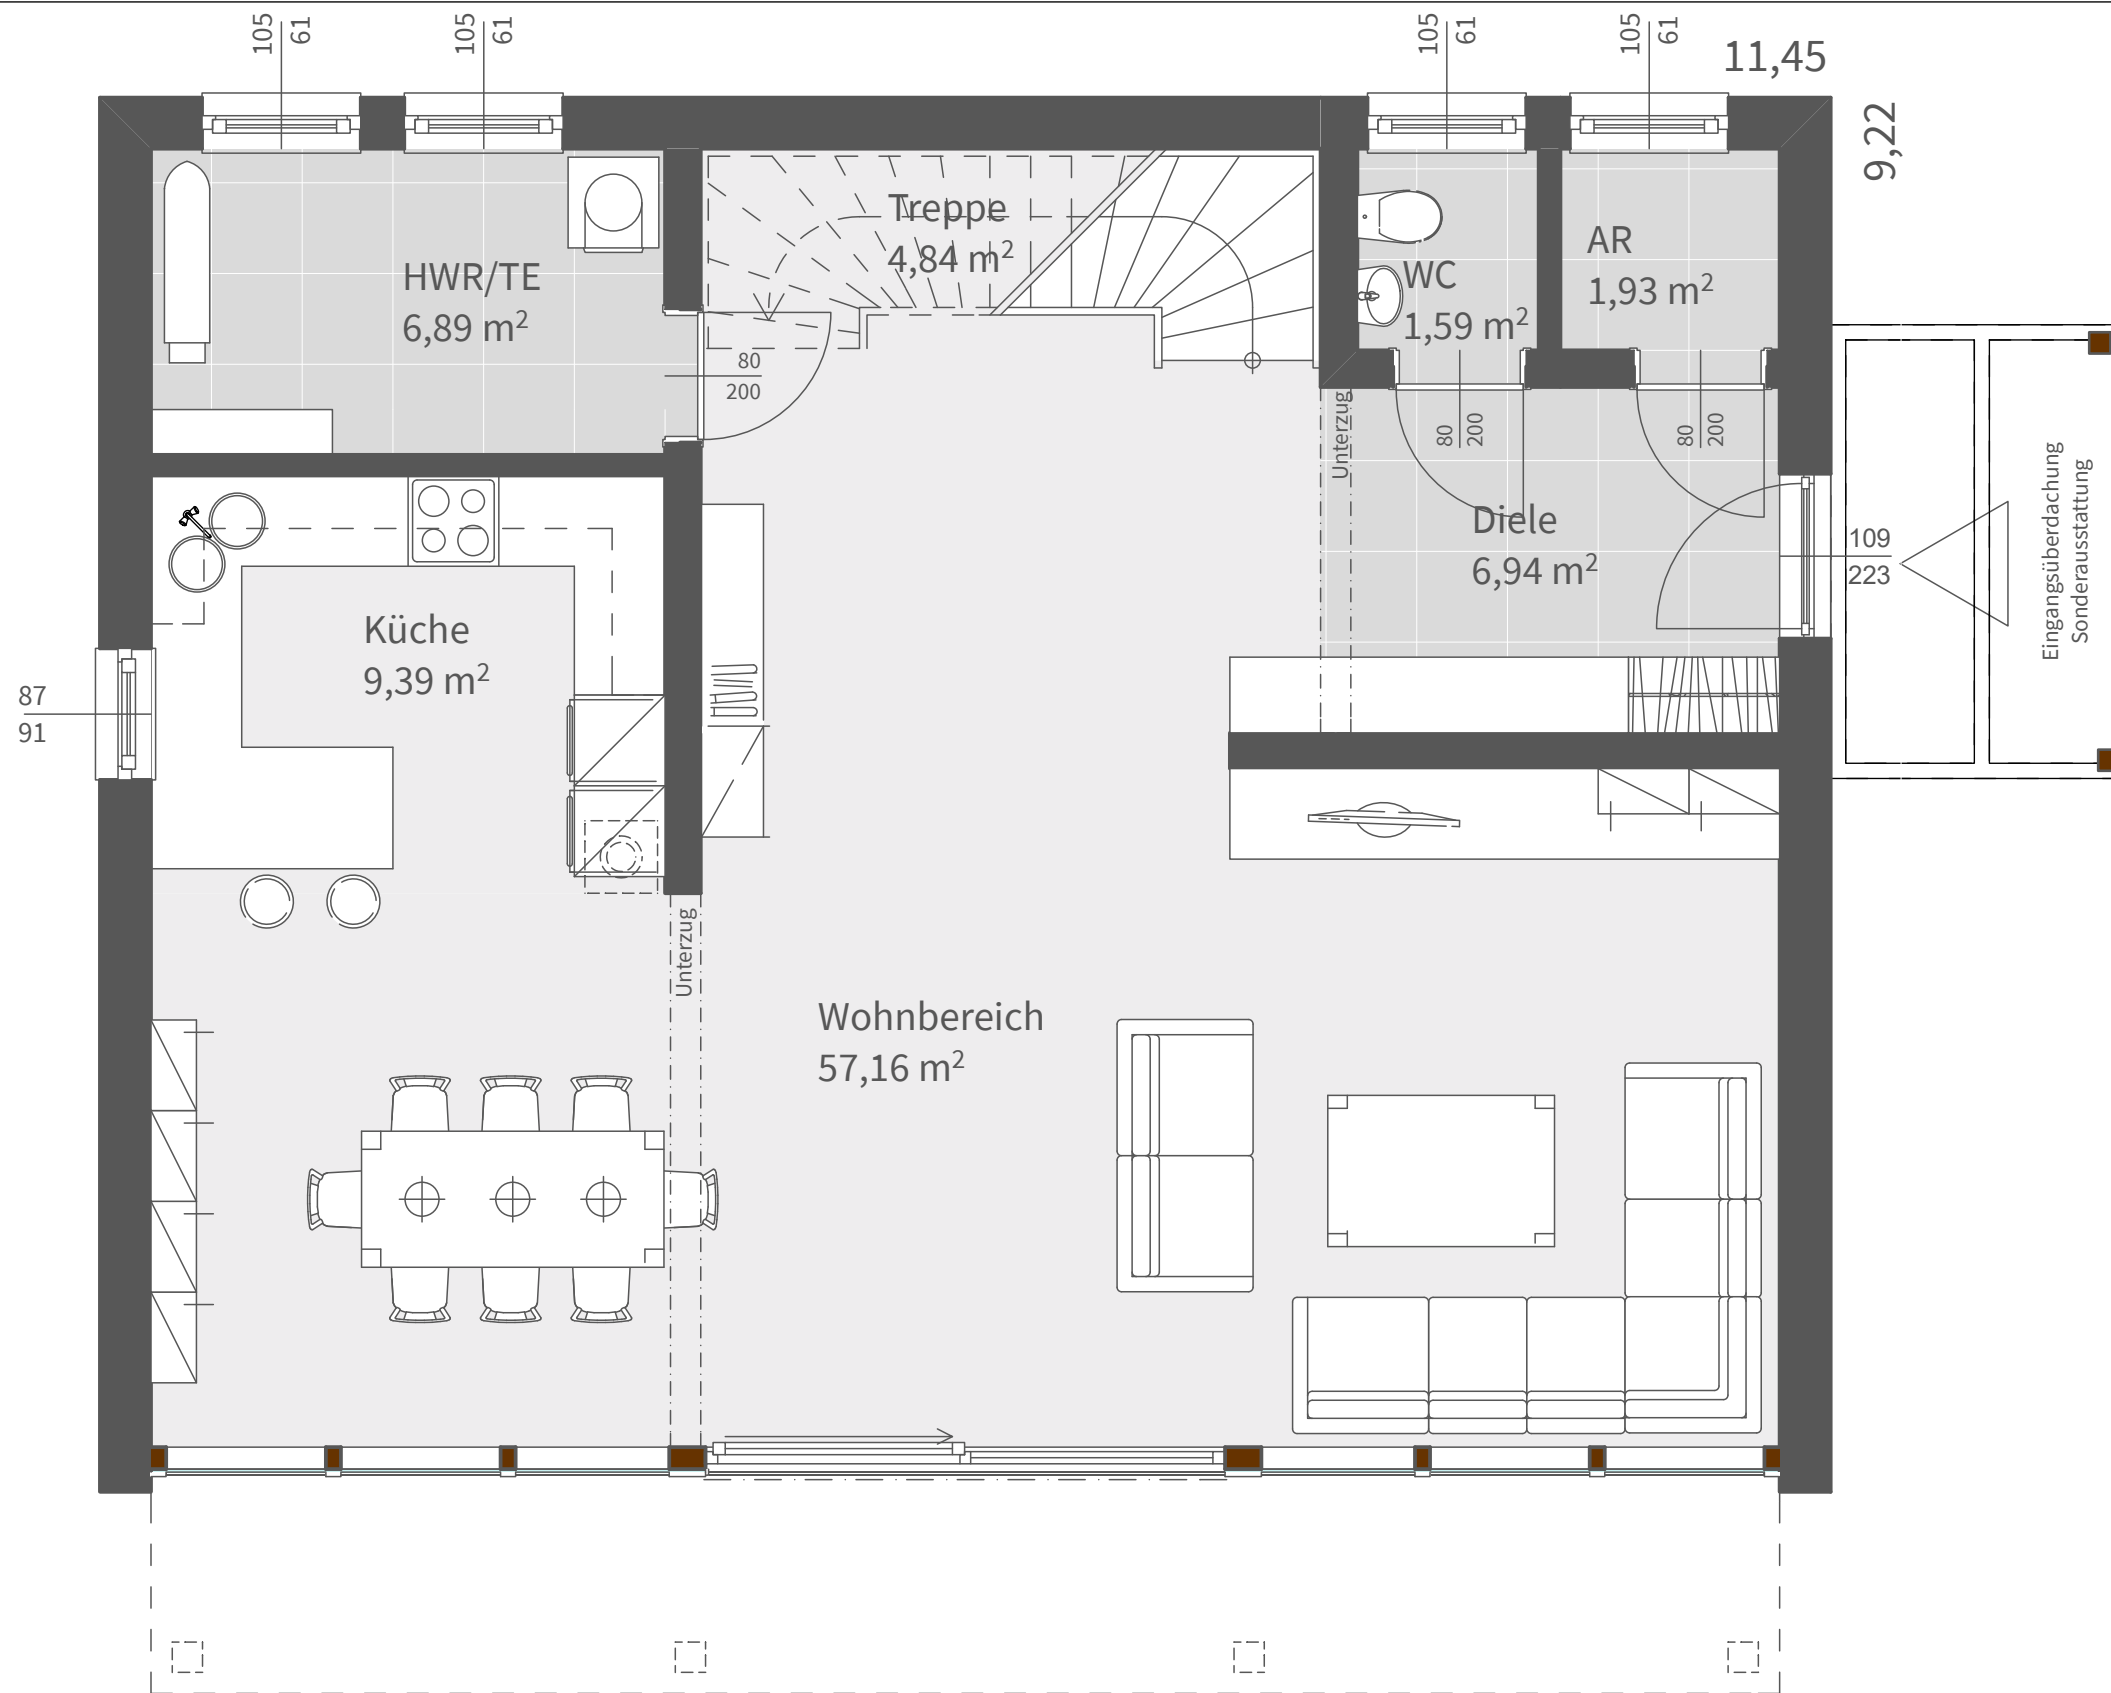

Dachform	
Pultdach 7°	2 Vollgeschosse

Nettogrundrissfläche	
Erdgeschoß	88,74 m <sup>2</sup>
Obergeschoß	86,79 m <sup>2</sup>
Summe	175,53 m <sup>2</sup>

Luftraum	0,00 m <sup>2</sup>
Bebaute Fläche	105,08 m <sup>2</sup>

Dachform

Pultdach 7°

2 Vollgeschosse

Nettogrundrissfläche

Erdgeschoß 88,74 m<sup>2</sup>

Obergeschoß 86,79 m<sup>2</sup>

Summe 175,53 m<sup>2</sup>

Luftraum 0,00 m<sup>2</sup>

Bebaute Fläche 105,08 m<sup>2</sup>

**Dachform**

Pultdach 7°	2 Vollgeschoße
Gebäudehöhe	6,42 m
Traufenhöhe	6,27 m
Firsthöhe	7,98 m
ab Oberkante Fundament - 18,5cm FB-Aufbau	

**Nettogrundrissfläche**

Erdgeschoß	88,74 m²
Obergeschoß	86,79 m²
<b>Summe</b>	<b>175,53 m²</b>

Luftraum	0,00 m²
<b>Bebaute Fläche</b>	<b>105,08 m²</b>