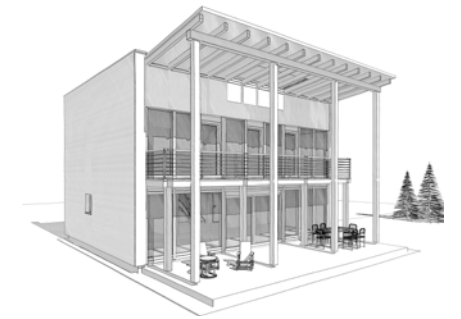

Dachform	
Pultdach 7°	2 Vollgeschosse

Nettogrundrissfläche	
Erdgeschoß	88,74 m <sup>2</sup>
Obergeschoß	86,79 m <sup>2</sup>
Summe	175,53 m <sup>2</sup>

Luftraum	0,00 m <sup>2</sup>
Bebaute Fläche	105,08 m <sup>2</sup>

Dachform

Pultdach 7°

2 Vollgeschosse

Nettogrundrissfläche

Erdgeschoß 88,74 m<sup>2</sup>

Obergeschoß 86,79 m<sup>2</sup>

Summe 175,53 m<sup>2</sup>

Luftraum 0,00 m<sup>2</sup>

Bebaute Fläche 105,08 m<sup>2</sup>

**Dachform**

Pultdach 7°	2 Vollgeschoße
Gebäudehöhe	6,42 m
Traufenhöhe	6,27 m
Firsthöhe	7,98 m
ab Oberkante Fundament - 18,5cm FB-Aufbau	

**Nettogrundrissfläche**

Erdgeschoß	88,74 m²
Obergeschoß	86,79 m²
<b>Summe</b>	<b>175,53 m²</b>