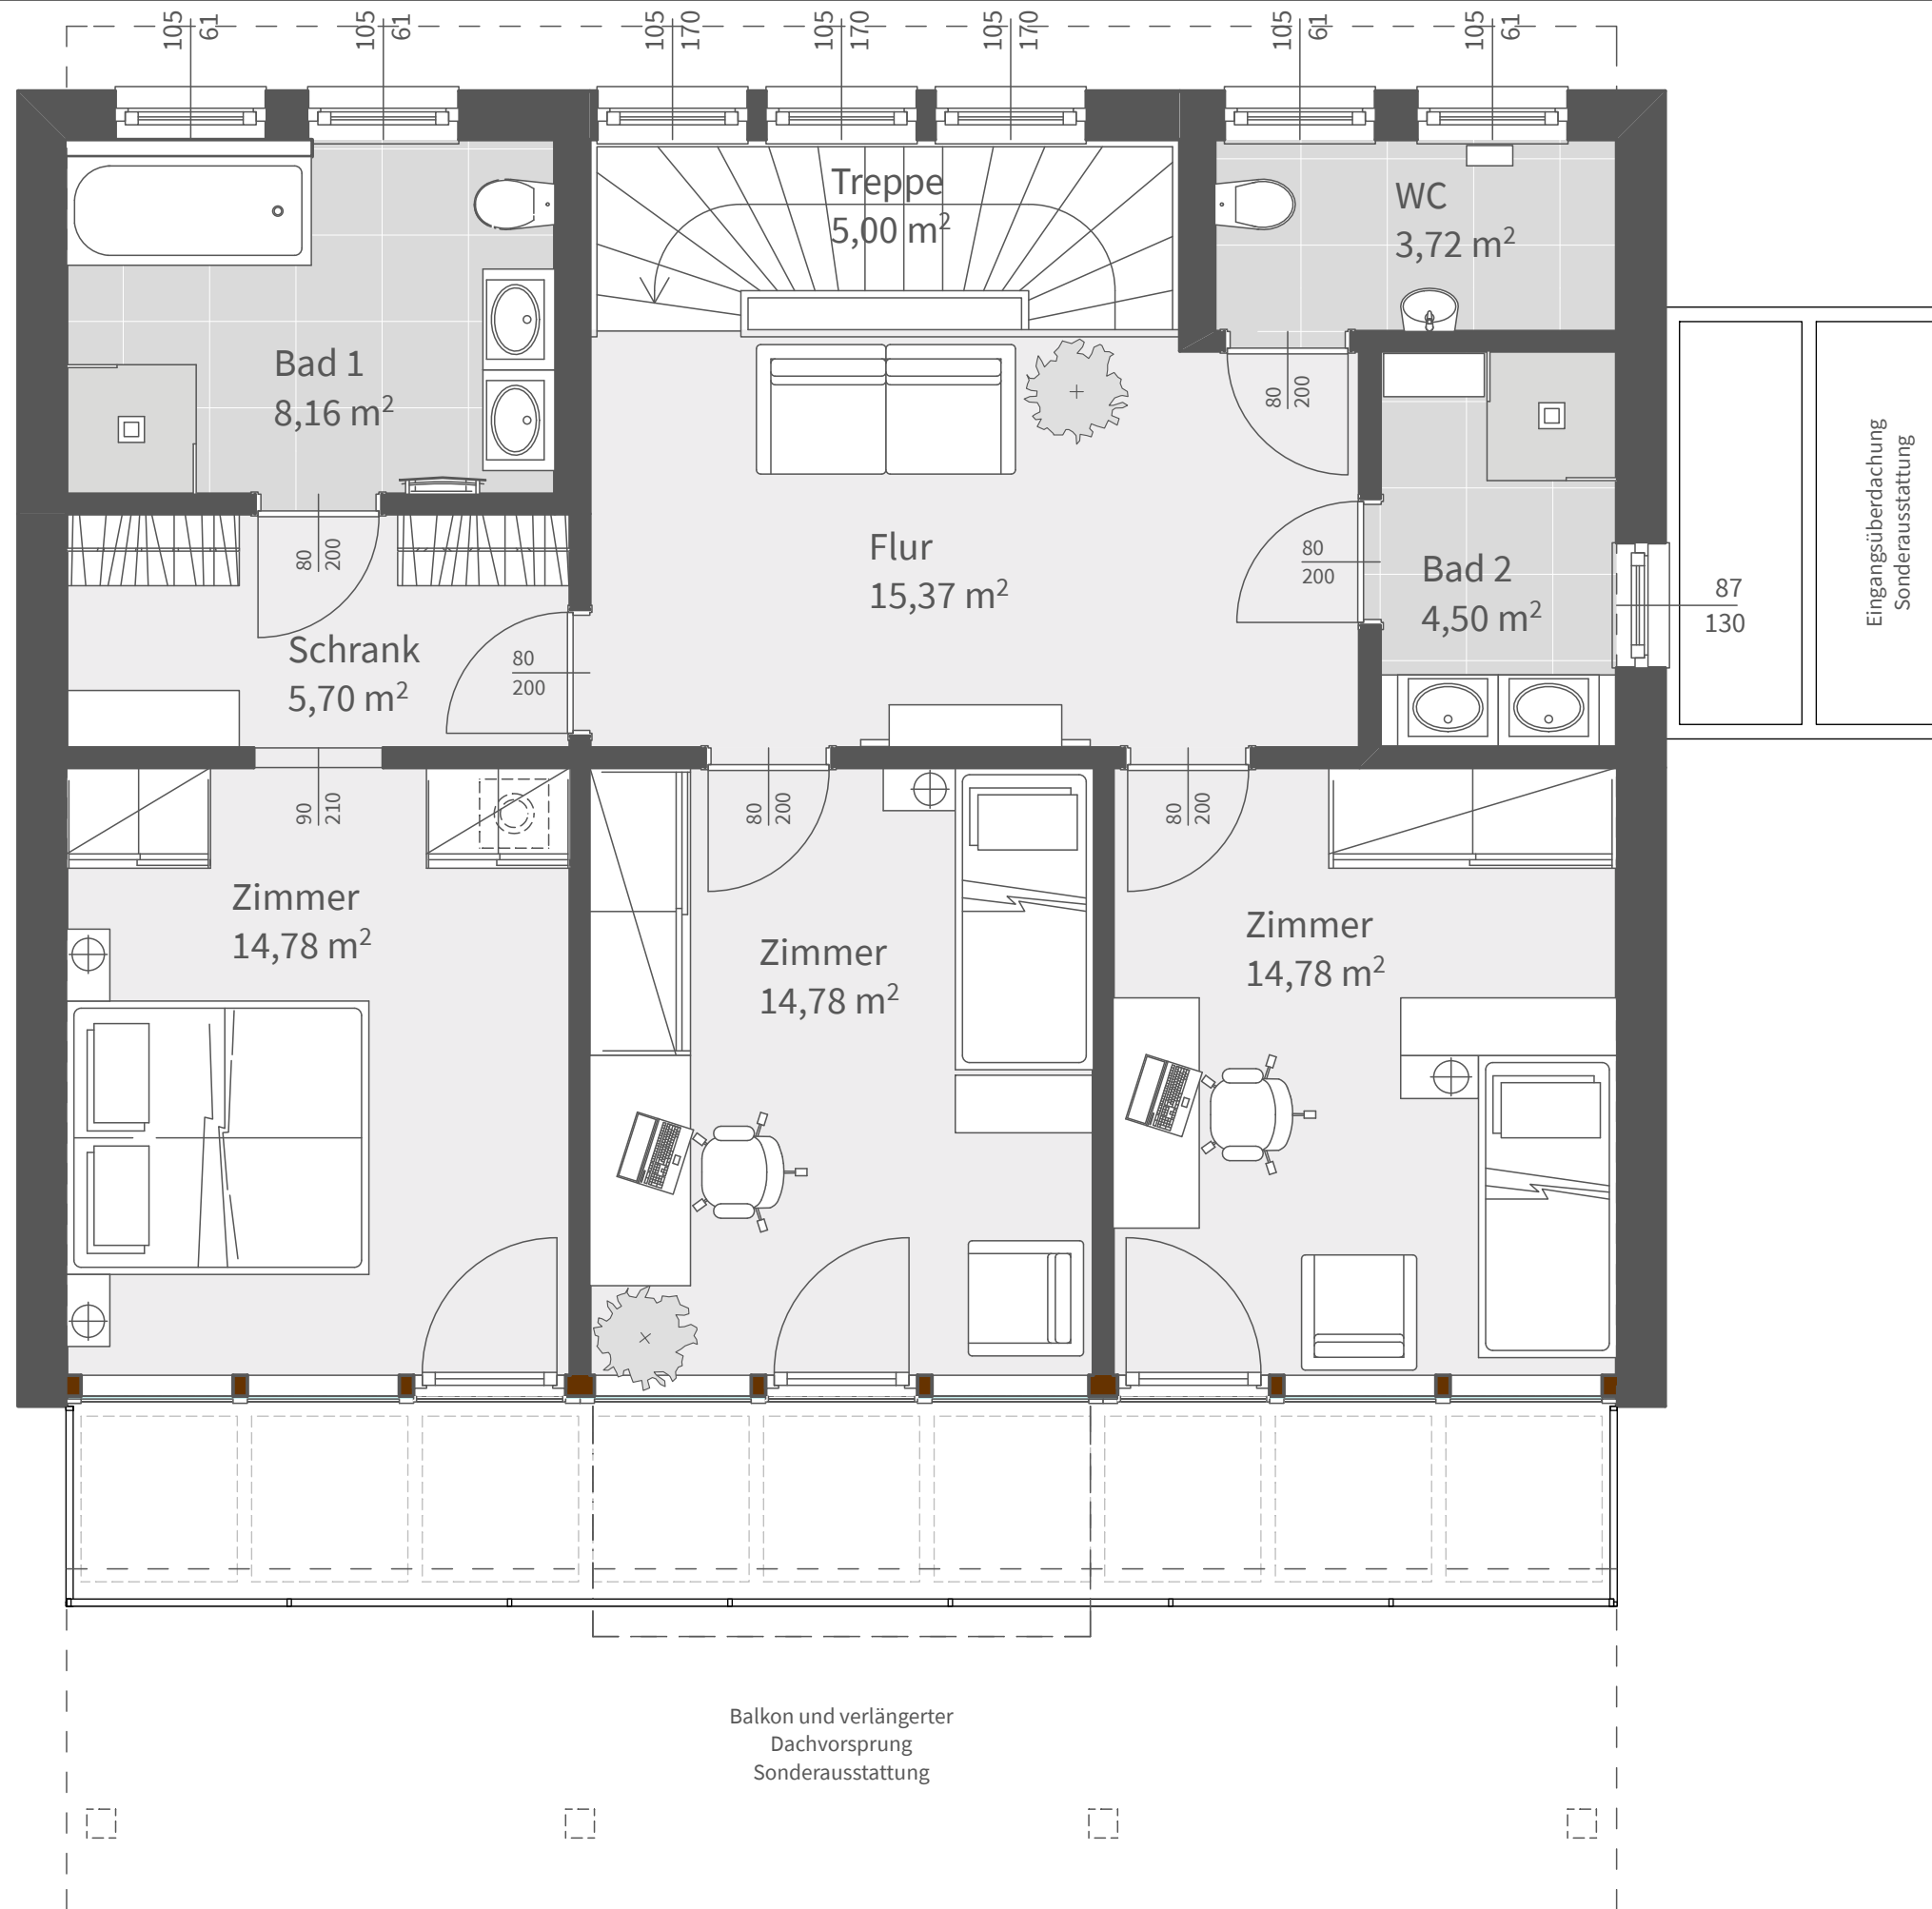

Dachform	
Pultdach 7°	2 Vollgeschosse

Nettogrundrissfläche	
Erdgeschoß	88,74 m <sup>2</sup>
Obergeschoß	86,79 m <sup>2</sup>
Summe	175,53 m <sup>2</sup>

Luftraum	0,00 m <sup>2</sup>
Bebaute Fläche	105,08 m <sup>2</sup>

Dachform

Pultdach 7°

2 Vollgeschosse

Nettogrundrissfläche

Erdgeschoß 88,74 m<sup>2</sup>

Obergeschoß 86,79 m<sup>2</sup>

Summe 175,53 m<sup>2</sup>

Luftraum 0,00 m<sup>2</sup>

Bebaute Fläche 105,08 m<sup>2</sup>

**Dachform**

Pultdach 7°	2 Vollgeschoße
Gebäudehöhe	6,42 m
Traufenhöhe	6,27 m
Firsthöhe	7,98 m
ab Oberkante Fundament - 18,5cm FB-Aufbau	

**Nettogrundrissfläche**

Erdgeschoß	88,74 m²
Obergeschoß	86,79 m²
<b>Summe</b>	<b>175,53 m²</b>

Luftraum	0,00 m²
<b>Bebaute Fläche</b>	<b>105,08 m²</b>