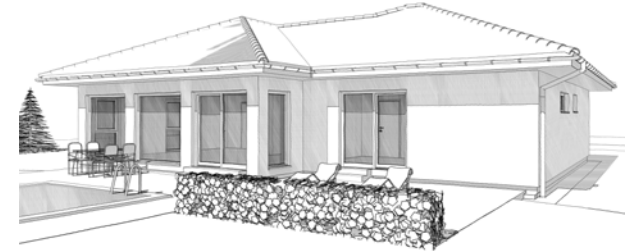

Dachform	
Flachdach	3%, Vollgeschoß
Walmdach	25°, Vollgeschoß
Nettogrundrissfläche	
Erdgeschoß	133,01 m ²
Obergeschoß	0,00 m ²
Summe	133,01 m ²
Luftraum	0,00 m ²
Bebaute Fläche	160,40 m ²

Dachform	
Flachdach	3%, Vollgeschoß
Nettogrundrissfläche	
Erdgeschoß	133,01 m ²
Obergeschoß	0,00 m ²
Summe	133,01 m²
Luftraum	
	0,00 m ²
Bebaute Fläche	
	160,40 m ²

Dachform	
Flachdach	3%, Vollgeschoß
Nettogrundrissfläche	
Erdgeschoß	133,46 m ²
Obergeschoß	0,00 m ²
Summe	133,46 m²
Luftraum	
	0,00 m ²
Bebaute Fläche	
	160,40 m ²

Dachform	
Walmdach	25°, Vollgeschoß
Nettogrundrissfläche	
Erdgeschoß	133,01 m ²
Obergeschoß	0,00 m ²
Summe	133,01 m ²
Luftraum	0,00 m ²
Bebaute Fläche	160,40 m ²

Dachform	
Walmdach	25°, Vollgeschoß

Nettogrundrissfläche	
Erdgeschoß	133,46 m ²
Obergeschoß	0,00 m ²
Summe	133,46 m ²

Luftraum	0,00 m ²
Bebaute Fläche	160,40 m ²