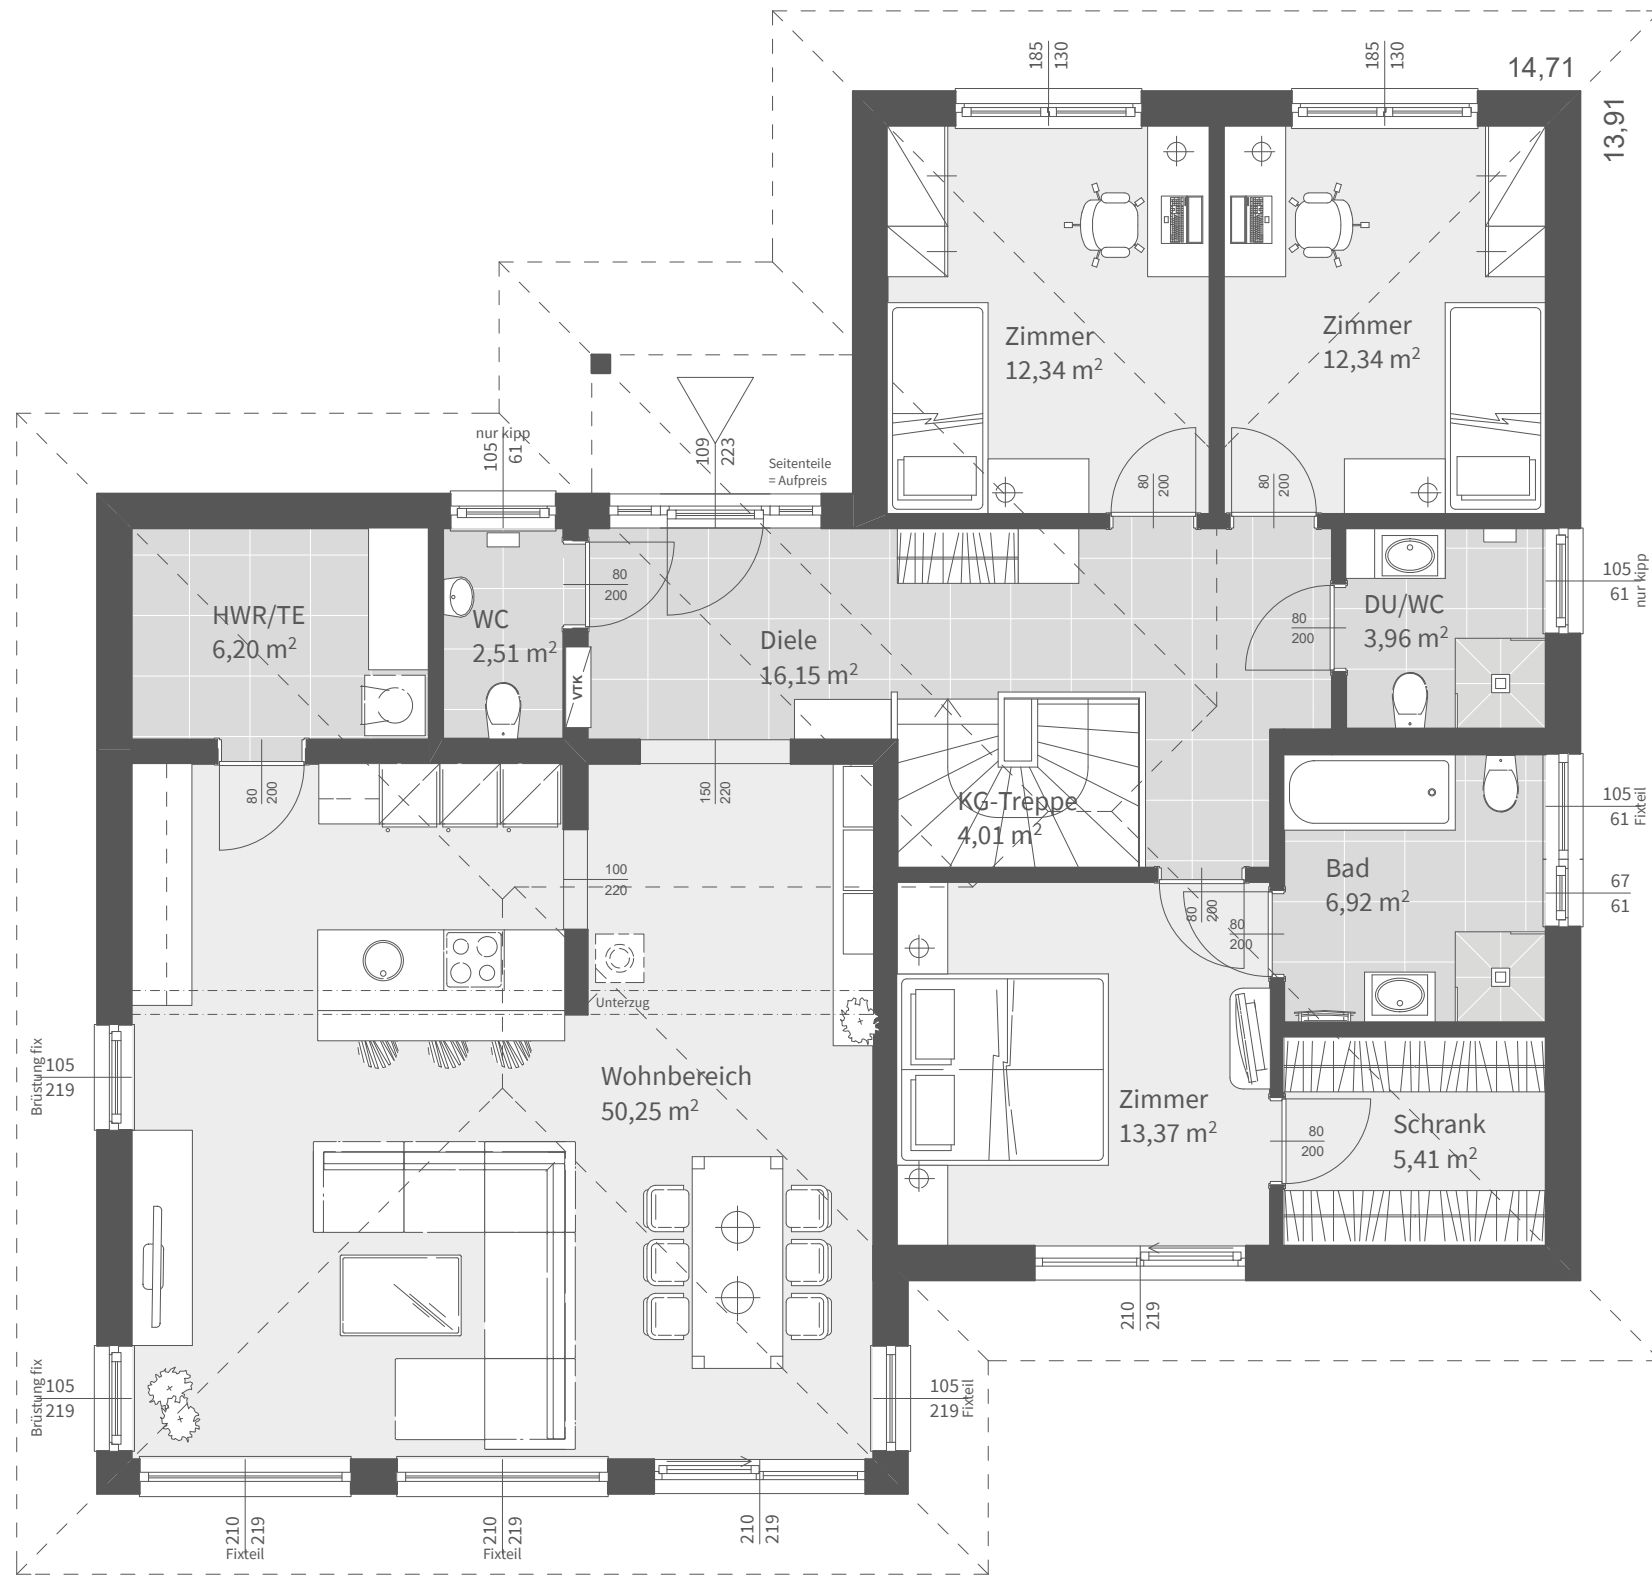

Dachform	
Flachdach	3%, Vollgeschoß
Walmdach	25°, Vollgeschoß
Nettogrundrissfläche	
Erdgeschoß	133,01 m ²
Obergeschoß	0,00 m ²
Summe	133,01 m ²
Luftraum	0,00 m ²
Bebaute Fläche	160,40 m ²

Dachform	
Flachdach	3%, Vollgeschoß
Nettogrundrissfläche	
Erdgeschoß	133,01 m ²
Obergeschoß	0,00 m ²
Summe	133,01 m²
Luftraum	
	0,00 m ²
Bebaute Fläche	
	160,40 m ²

Dachform	
Flachdach	3%, Vollgeschoß
Nettogrundrissfläche	
Erdgeschoß	133,46 m ²
Obergeschoß	0,00 m ²
Summe	133,46 m²
Luftraum	
	0,00 m ²
Bebaute Fläche	
	160,40 m ²

Dachform	
Walmdach	25°, Vollgeschoß
Nettogrundrissfläche	
Erdgeschoß	133,01 m ²
Obergeschoß	0,00 m ²
Summe	133,01 m ²
Luftraum	0,00 m ²
Bebaute Fläche	160,40 m ²

Dachform	
Walmdach	25°, Vollgeschoß

Nettogrundrissfläche	
Erdgeschoß	133,46 m ²
Obergeschoß	0,00 m ²
Summe	133,46 m ²

Luftraum	0,00 m ²
Bebaute Fläche	160,40 m ²