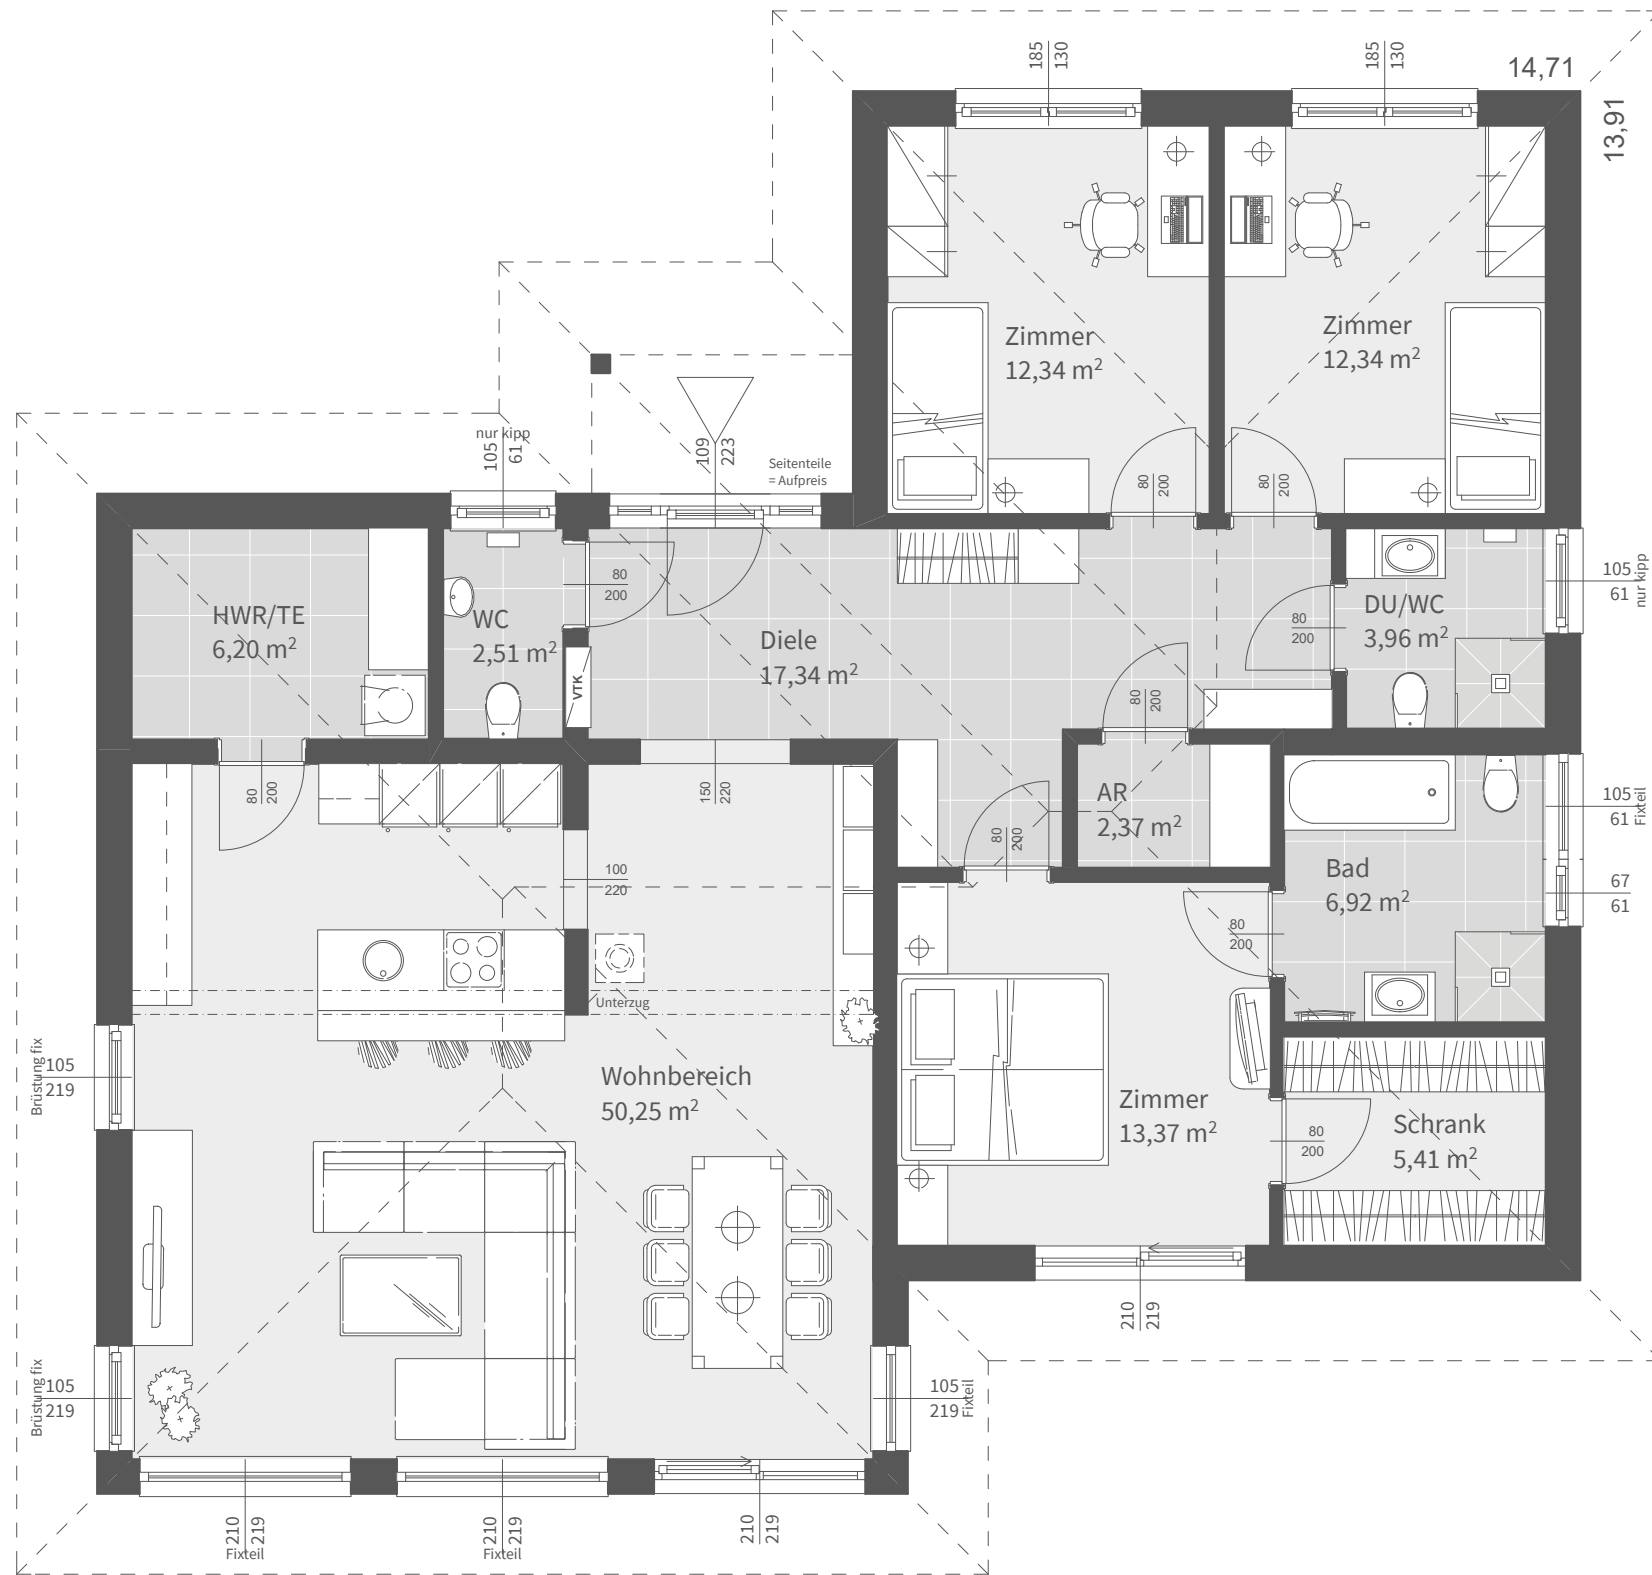

Dachform	
Flachdach	3%, Vollgeschoß
Walmdach	25°, Vollgeschoß
Nettogrundrissfläche	
Erdgeschoß	133,01 m ²
Obergeschoß	0,00 m ²
Summe	133,01 m ²
Luftraum	0,00 m ²
Bebaute Fläche	160,40 m ²

Dachform	
Flachdach	3%, Vollgeschoß
Nettogrundrissfläche	
Erdgeschoß	133,01 m ²
Obergeschoß	0,00 m ²
Summe	133,01 m²
Luftraum	
	0,00 m ²
Bebaute Fläche	
	160,40 m ²

Dachform	
Flachdach	3%, Vollgeschoß
Nettogrundrissfläche	
Erdgeschoß	133,46 m ²
Obergeschoß	0,00 m ²
Summe	133,46 m²
Luftraum	
	0,00 m ²
Bebaute Fläche	
	160,40 m ²

Dachform	
Walmdach	25°, Vollgeschoß
Nettogrundrissfläche	
Erdgeschoß	133,01 m ²
Obergeschoß	0,00 m ²
Summe	133,01 m ²
Luftraum	0,00 m ²
Bebaute Fläche	160,40 m ²

Dachform	
Walmdach	25°, Vollgeschoß

Nettogrundrissfläche	
Erdgeschoß	133,46 m ²
Obergeschoß	0,00 m ²
Summe	133,46 m ²

Luftraum	0,00 m ²
Bebaute Fläche	160,40 m ²