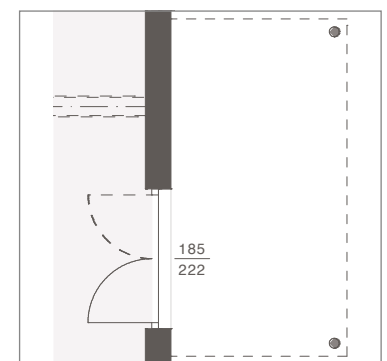

FLÄCHE

Nettogrundfläche	142,77 m ²
Erdgeschoss	71,64 m ²
Obergeschoss	71,13 m ²
Zimmer	3
Bebaute Fläche	87,41 m ²

VOLLGESCHOSSE

Flachdach	2
Walmdach 25°	2

KNIESTOCK

Satteldach 42° 25°	1,20 m 2,00 m
----------------------	-----------------

ELK LIFE 143: Walmdach mit Carport, Eingangs- und Terrassenüberdachung sowie bodentiefen Eckfenstern

ELK LIFE 143 | EG

ERDGESCHOSS

Nettogrundfläche: 71,64 m²

Entwurfsbeispiel | Walmdach 25°

Maßstab: 1:50

Weitere Grundrisse und Dachformen möglich.

Variante Diele offen

Variante mit Speis

Variante mit Kellertreppe

Variante mit Büro

Variante mit Zimmer

Design-Erker mit bodenlangen Eckfenstern und Einzel Terrassentür (optional)

Eck-Terrassenüberdachung Design

Terrassenüberdachung Design
220 x 440 cm

Terrassenüberdachung Design
233 x 446 cm

ELK LIFE 143 | OG

OBERGESCHOSS

Nettogrundfläche: 71,13 m²

Entwurfsbeispiel | Walmdach 25°

a Zusätzliches Fenster möglich

Maßstab: 1:50
Weitere Grundrisse und Dachformen möglich.