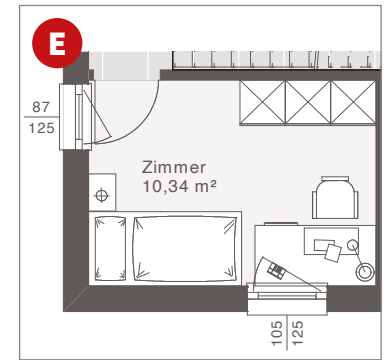

FLÄCHE

Nettogrundfläche	142,77 m ²
Erdgeschoss	71,64 m ²
Obergeschoss	71,13 m ²
Zimmer	3
Bebaute Fläche	87,41 m ²

VOLLGESCHOSSE

Flachdach	2
Walmdach 25°	2

KNIESTOCK

Satteldach 42° 25°	1,20 m 2,00 m
----------------------	-----------------

ELK LIFE 143: Walmdach mit Carport, Eingangs- und Terrassenüberdachung sowie bodentiefen Eckfenstern

ELK LIFE 143 | EG

ERDGESCHOSS

Nettogrundfläche: 71,64 m²

Entwurfsbeispiel | Walmdach 25°

Maßstab: 1:50

Weitere Grundrisse und Dachformen möglich.

Variante Diele offen

Variante mit Speis

Variante mit Kellertreppe

Variante mit Büro

Variante mit Zimmer

Design-Erker mit bodenlangen Eckfenstern und Einzel Terrassentür (optional)

Eck-Terrassenüberdachung Design

Terrassenüberdachung Design
220 x 440 cm

Terrassenüberdachung Design
233 x 446 cm

ELK LIFE 143 | OG

OBERGESCHOSS

Nettogrundfläche: 71,13 m²

Entwurfsbeispiel | Walmdach 25°

a Zusätzliches Fenster möglich

Maßstab: 1:50
Weitere Grundrisse und Dachformen möglich.