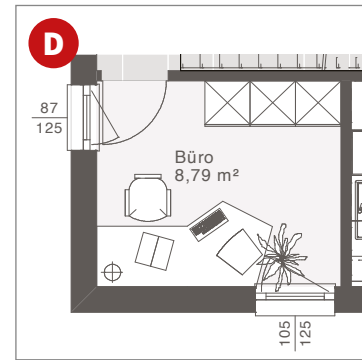

FLÄCHE

Nettogrundfläche	142,77 m ²
Erdgeschoss	71,64 m ²
Obergeschoss	71,13 m ²
Zimmer	3
Bebaute Fläche	87,41 m ²

VOLLGESCHOSSE

Flachdach	2
Walmdach 25°	2

KNIESTOCK

Satteldach 42° 25°	1,20 m 2,00 m
----------------------	-----------------

ELK LIFE 143: Walmdach mit Carport, Eingangs- und Terrassenüberdachung sowie bodentiefen Eckfenstern

ELK LIFE 143 | EG

ERDGESCHOSS

Nettogrundfläche: 71,64 m²

Entwurfsbeispiel | Walmdach 25°

Maßstab: 1:50

Weitere Grundrisse und Dachformen möglich.

Variante Diele offen

Variante mit Speis

Variante mit Kellertreppe

Variante mit Büro

Variante mit Zimmer

Design-Erker mit bodenlangen Eckfenstern und Einzel Terrassentür (optional)

Eck-Terrassenüberdachung Design

Terrassenüberdachung Design
220 x 440 cm

Terrassenüberdachung Design
233 x 446 cm

ELK LIFE 143 | OG

OBERGESCHOSS

Nettogrundfläche: 71,13 m²

Entwurfsbeispiel | Walmdach 25°

a Zusätzliches Fenster möglich

Maßstab: 1:50
Weitere Grundrisse und Dachformen möglich.