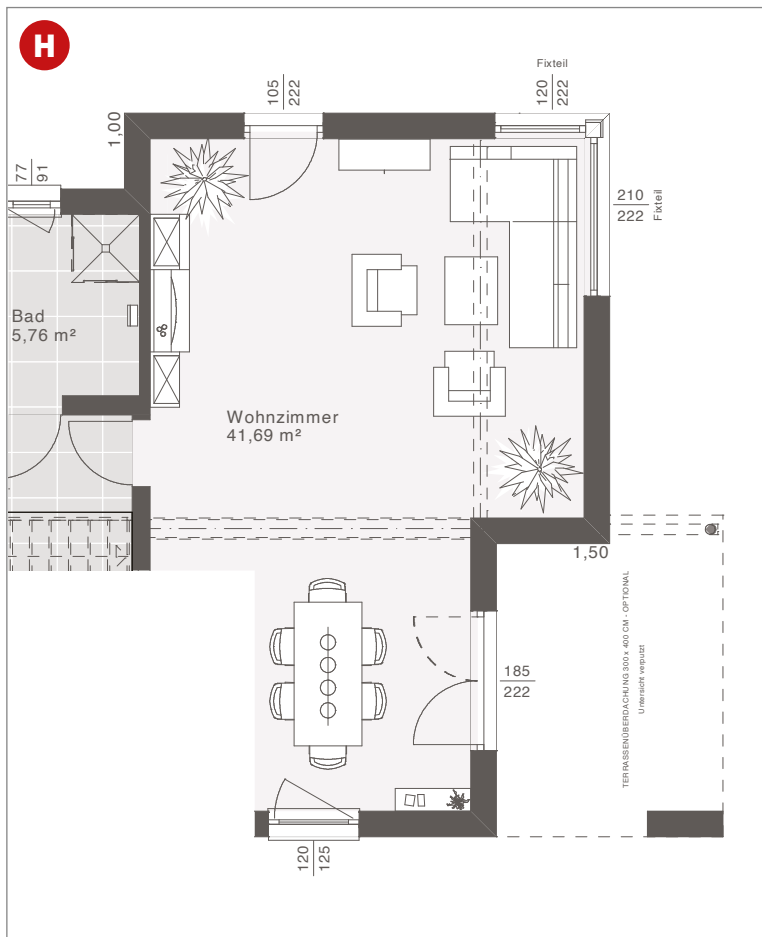

FLÄCHE

Nettogrundfläche	142,77 m ²
Erdgeschoss	71,64 m ²
Obergeschoss	71,13 m ²
Zimmer	3
Bebaute Fläche	87,41 m ²

VOLLGESCHOSSE

Flachdach	2
Walmdach 25°	2

KNIESTOCK

Satteldach 42° 25°	1,20 m 2,00 m
----------------------	-----------------

ELK LIFE 143: Walmdach mit Carport, Eingangs- und Terrassenüberdachung sowie bodentiefen Eckfenstern

ELK LIFE 143 | EG

ERDGESCHOSS

Nettogrundfläche: 71,64 m²

Entwurfsbeispiel | Walmdach 25°

Maßstab: 1:50

Weitere Grundrisse und Dachformen möglich.

Variante Diele offen

Variante mit Speis

Variante mit Kellertreppe

Variante mit Büro

Variante mit Zimmer

Design-Erker mit bodenlangen Eckfenstern und Einzel Terrassentür (optional)

Eck-Terrassenüberdachung Design

Terrassenüberdachung Design
220 x 440 cm

Terrassenüberdachung Design
233 x 446 cm

ELK LIFE 143 | OG

OBERGESCHOSS

Nettogrundfläche: 71,13 m²

Entwurfsbeispiel | Walmdach 25°

a Zusätzliches Fenster möglich

Maßstab: 1:50
Weitere Grundrisse und Dachformen möglich.