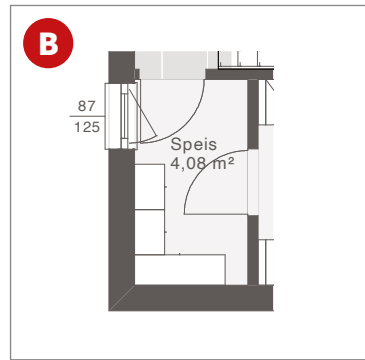

Variante mit Speis