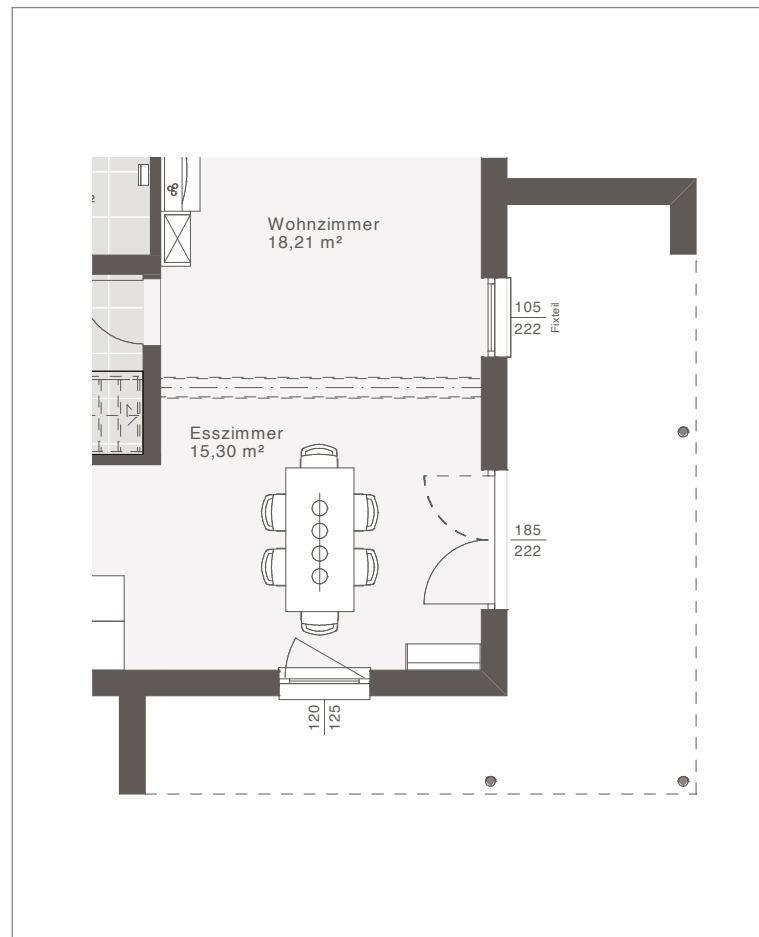

FLÄCHE

Nettogrundfläche	142,77 m ²
Erdgeschoss	71,64 m ²
Obergeschoss	71,13 m ²
Zimmer	3
Bebaute Fläche	87,41 m ²

VOLLGESCHOSSE

Flachdach	2
Walmdach 25°	2

KNIESTOCK

Satteldach 42° 25°	1,20 m 2,00 m
----------------------	-----------------

ELK LIFE 143: Walmdach mit Carport, Eingangs- und Terrassenüberdachung sowie bodentiefen Eckfenstern

ELK LIFE 143 | EG

ERDGESCHOSS

Nettogrundfläche: 71,64 m²

Entwurfsbeispiel | Walmdach 25°

Maßstab: 1:50

Weitere Grundrisse und Dachformen möglich.

Variante Diele offen

Variante mit Speis

Variante mit Kellertreppe

Variante mit Büro

Variante mit Zimmer

Design-Erker mit bodenlangen Eckfenstern und Einzel Terrassentür (optional)

Eck-Terrassenüberdachung Design

Terrassenüberdachung Design
220 x 440 cm

Terrassenüberdachung Design
233 x 446 cm

ELK LIFE 143 | OG

OBERGESCHOSS

Nettogrundfläche: 71,13 m²

Entwurfsbeispiel | Walmdach 25°

a Zusätzliches Fenster möglich

Maßstab: 1:50
Weitere Grundrisse und Dachformen möglich.