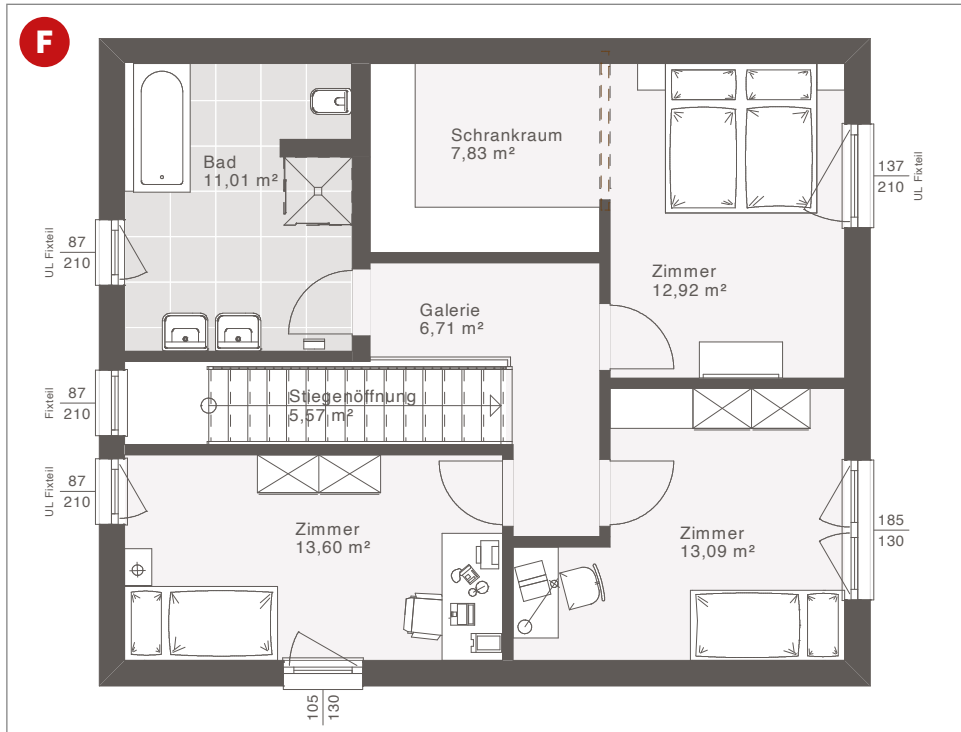

FLÄCHE

Nettogrundfläche	142,77 m ²
Erdgeschoss	71,64 m ²
Obergeschoss	71,13 m ²
Zimmer	3
Bebaute Fläche	87,41 m ²

VOLLGESCHOSSE

Flachdach	2
Walmdach 25°	2

KNIESTOCK

Satteldach 42° 25°	1,20 m 2,00 m
----------------------	-----------------

Variante Diele offen

Variante mit Speis

Variante mit Kellertreppe

Variante mit Büro

Variante mit Zimmer

Design-Erker mit bodenlangen Eckfenstern und Einzel Terrassentür (optional)

Eck-Terrassenüberdachung Design

Terrassenüberdachung Design
220 x 440 cm

Terrassenüberdachung Design
233 x 446 cm

ELK LIFE 143 | OG

OBERGESCHOSS

Nettogrundfläche: 71,13 m²

Entwurfsbeispiel | Walmdach 25°

a Zusätzliches Fenster möglich

Maßstab: 1:50
Weitere Grundrisse und Dachformen möglich.

ELK LIFE 143 | OG VARIANTEN

Variante großes Bad und große Zimmer

Variante 4 Zimmer

ELK LIFE 143: Satteldach 25° mit Carport, Eingangs- und Terrassenüberdachung sowie bodentiefen Fenstern

ELK LIFE 143: Satteldach 25° mit Carport, Eingangs- und Terrassenüberdachung sowie bodentiefen Fenstern