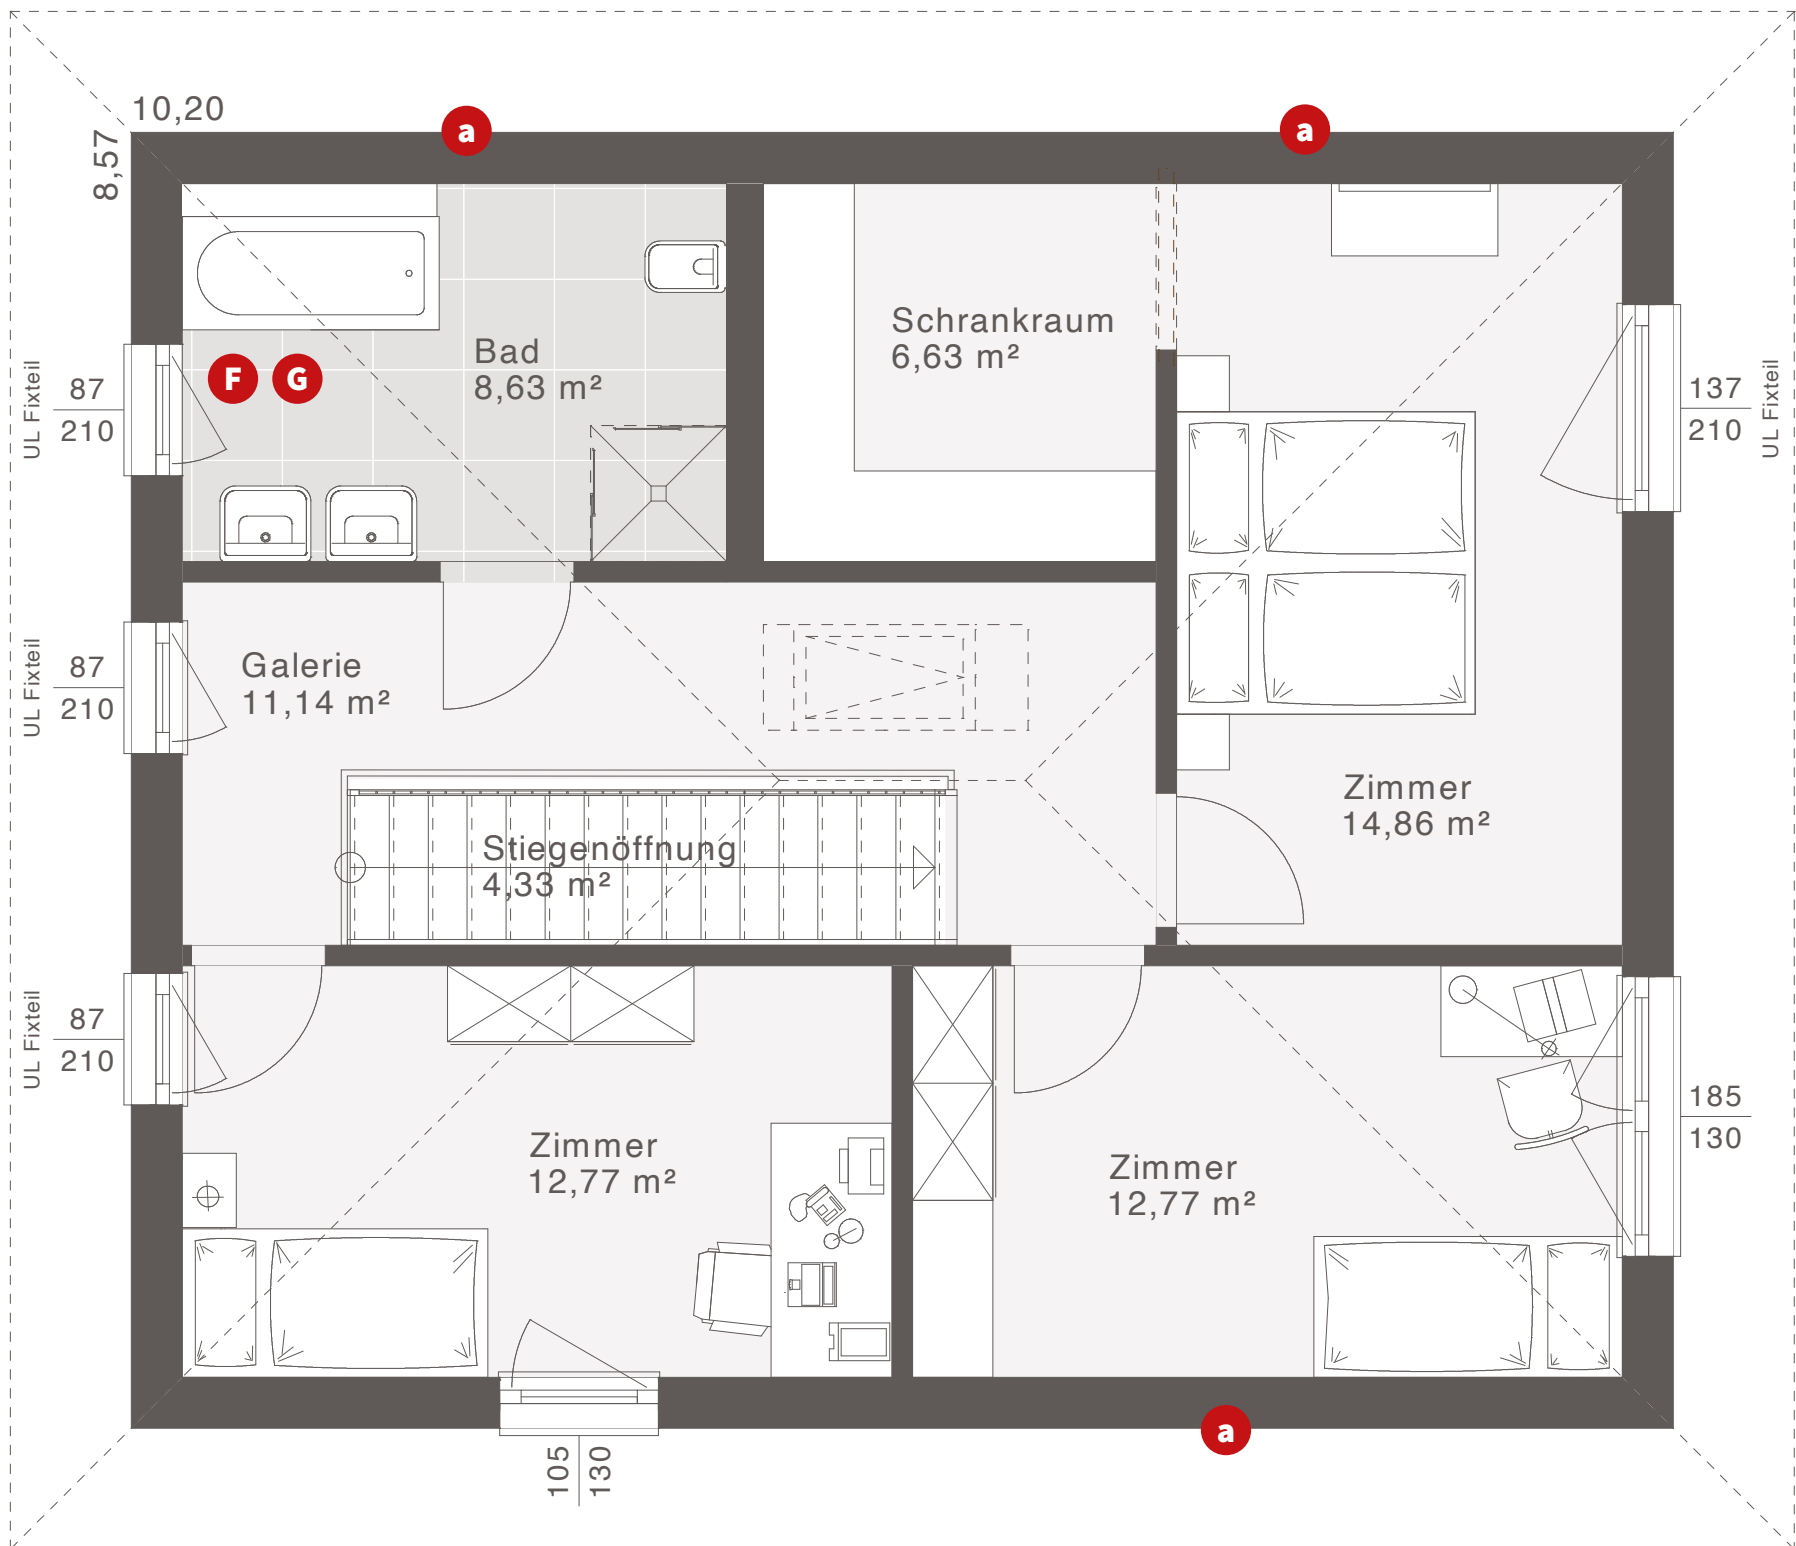

FLÄCHE

Nettogrundfläche	142,77 m ²
Erdgeschoss	71,64 m ²
Obergeschoss	71,13 m ²
Zimmer	3
Bebaute Fläche	87,41 m ²

VOLLGESCHOSSE

Flachdach	2
Walmdach 25°	2

KNIESTOCK

Satteldach 42° 25°	1,20 m 2,00 m
----------------------	-----------------

Variante Diele offen

Variante mit Speis

Variante mit Kellertreppe

Variante mit Büro

Variante mit Zimmer

Design-Erker mit bodenlangen Eckfenstern und Einzel Terrassentür (optional)

Eck-Terrassenüberdachung Design

Terrassenüberdachung Design
220 x 440 cm

Terrassenüberdachung Design
233 x 446 cm

ELK LIFE 143 | OG

OBERGESCHOSS

Nettogrundfläche: 71,13 m²

Entwurfsbeispiel | Walmdach 25°

a Zusätzliches Fenster möglich

Maßstab: 1:50
Weitere Grundrisse und Dachformen möglich.

ELK LIFE 143 | OG VARIANTEN

Variante großes Bad und große Zimmer

Variante 4 Zimmer

ELK LIFE 143: Satteldach 25° mit Carport, Eingangs- und Terrassenüberdachung sowie bodentiefen Fenstern

ELK LIFE 143: Satteldach 25° mit Carport, Eingangs- und Terrassenüberdachung sowie bodentiefen Fenstern