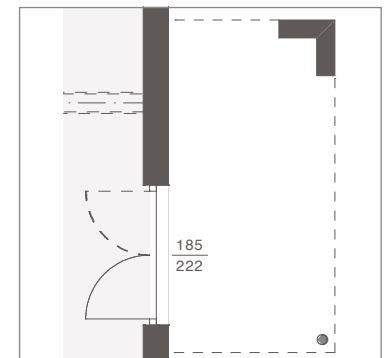

FLÄCHE

Nettogrundfläche	142,77 m ²
Erdgeschoss	71,64 m ²
Obergeschoss	71,13 m ²
Zimmer	3
Bebaute Fläche	87,41 m ²

VOLLGESCHOSSE

Flachdach	2
Walmdach 25°	2

KNIESTOCK

Satteldach 42° 25°	1,20 m 2,00 m
----------------------	-----------------

ELK LIFE 143: Walmdach mit Carport, Eingangs- und Terrassenüberdachung sowie bodentiefen Eckfenstern

ELK LIFE 143 | EG

ERDGESCHOSS

Nettogrundfläche: 71,64 m²

Entwurfsbeispiel | Walmdach 25°

Maßstab: 1:50

Weitere Grundrisse und Dachformen möglich.

Variante Diele offen

Variante mit Speis

Variante mit Kellertreppe

Variante mit Büro

Variante mit Zimmer

Design-Erker mit bodenlangen Eckfenstern und Einzel Terrassentür (optional)

Eck-Terrassenüberdachung Design

Terrassenüberdachung Design
220 x 440 cm

Terrassenüberdachung Design
233 x 446 cm

ELK LIFE 143 | OG

OBERGESCHOSS

Nettogrundfläche: 71,13 m²

Entwurfsbeispiel | Walmdach 25°

a Zusätzliches Fenster möglich

Maßstab: 1:50
Weitere Grundrisse und Dachformen möglich.