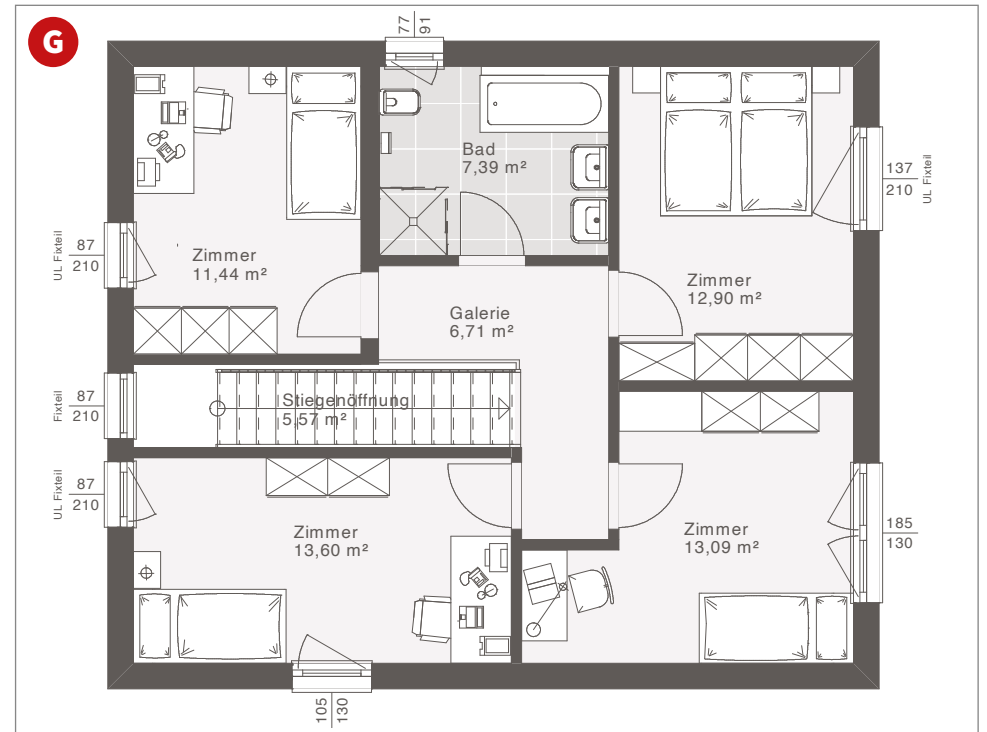

FLÄCHE

Nettogrundfläche	142,77 m ²
Erdgeschoss	71,64 m ²
Obergeschoss	71,13 m ²
Zimmer	3
Bebaute Fläche	87,41 m ²

VOLLGESCHOSSE

Flachdach	2
Walmdach 25°	2

KNIESTOCK

Satteldach 42° 25°	1,20 m 2,00 m
----------------------	-----------------

Variante Diele offen

Variante mit Speis

Variante mit Kellertreppe

Variante mit Büro

Variante mit Zimmer

Design-Erker mit bodenlangen Eckfenstern und Einzel Terrassentür (optional)

Eck-Terrassenüberdachung Design

Terrassenüberdachung Design
220 x 440 cm

Terrassenüberdachung Design
233 x 446 cm

ELK LIFE 143 | OG

OBERGESCHOSS

Nettogrundfläche: 71,13 m²

Entwurfsbeispiel | Walmdach 25°

a Zusätzliches Fenster möglich

Maßstab: 1:50
Weitere Grundrisse und Dachformen möglich.

ELK LIFE 143 | OG VARIANTEN

Variante großes Bad und große Zimmer

Variante 4 Zimmer

ELK LIFE 143: Satteldach 25° mit Carport, Eingangs- und Terrassenüberdachung sowie bodentiefen Fenstern

ELK LIFE 143: Satteldach 25° mit Carport, Eingangs- und Terrassenüberdachung sowie bodentiefen Fenstern