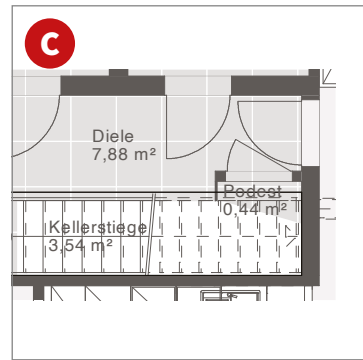

FLÄCHE

Nettogrundfläche	142,77 m ²
Erdgeschoss	71,64 m ²
Obergeschoss	71,13 m ²
Zimmer	3
Bebaute Fläche	87,41 m ²

VOLLGESCHOSSE

Flachdach	2
Walmdach 25°	2

KNIESTOCK

Satteldach 42° 25°	1,20 m 2,00 m
----------------------	-----------------

ELK LIFE 143: Walmdach mit Carport, Eingangs- und Terrassenüberdachung sowie bodentiefen Eckfenstern

ELK LIFE 143 | EG

ERDGESCHOSS

Nettogrundfläche: 71,64 m²

Entwurfsbeispiel | Walmdach 25°

Maßstab: 1:50

Weitere Grundrisse und Dachformen möglich.

Variante Diele offen

Variante mit Speis

Variante mit Kellertreppe

Variante mit Büro

Variante mit Zimmer

Design-Erker mit bodenlangen Eckfenstern und Einzel Terrassentür (optional)

Eck-Terrassenüberdachung Design

Terrassenüberdachung Design
220 x 440 cm

Terrassenüberdachung Design
233 x 446 cm

ELK LIFE 143 | OG

OBERGESCHOSS

Nettogrundfläche: 71,13 m²

Entwurfsbeispiel | Walmdach 25°

a Zusätzliches Fenster möglich

Maßstab: 1:50
Weitere Grundrisse und Dachformen möglich.