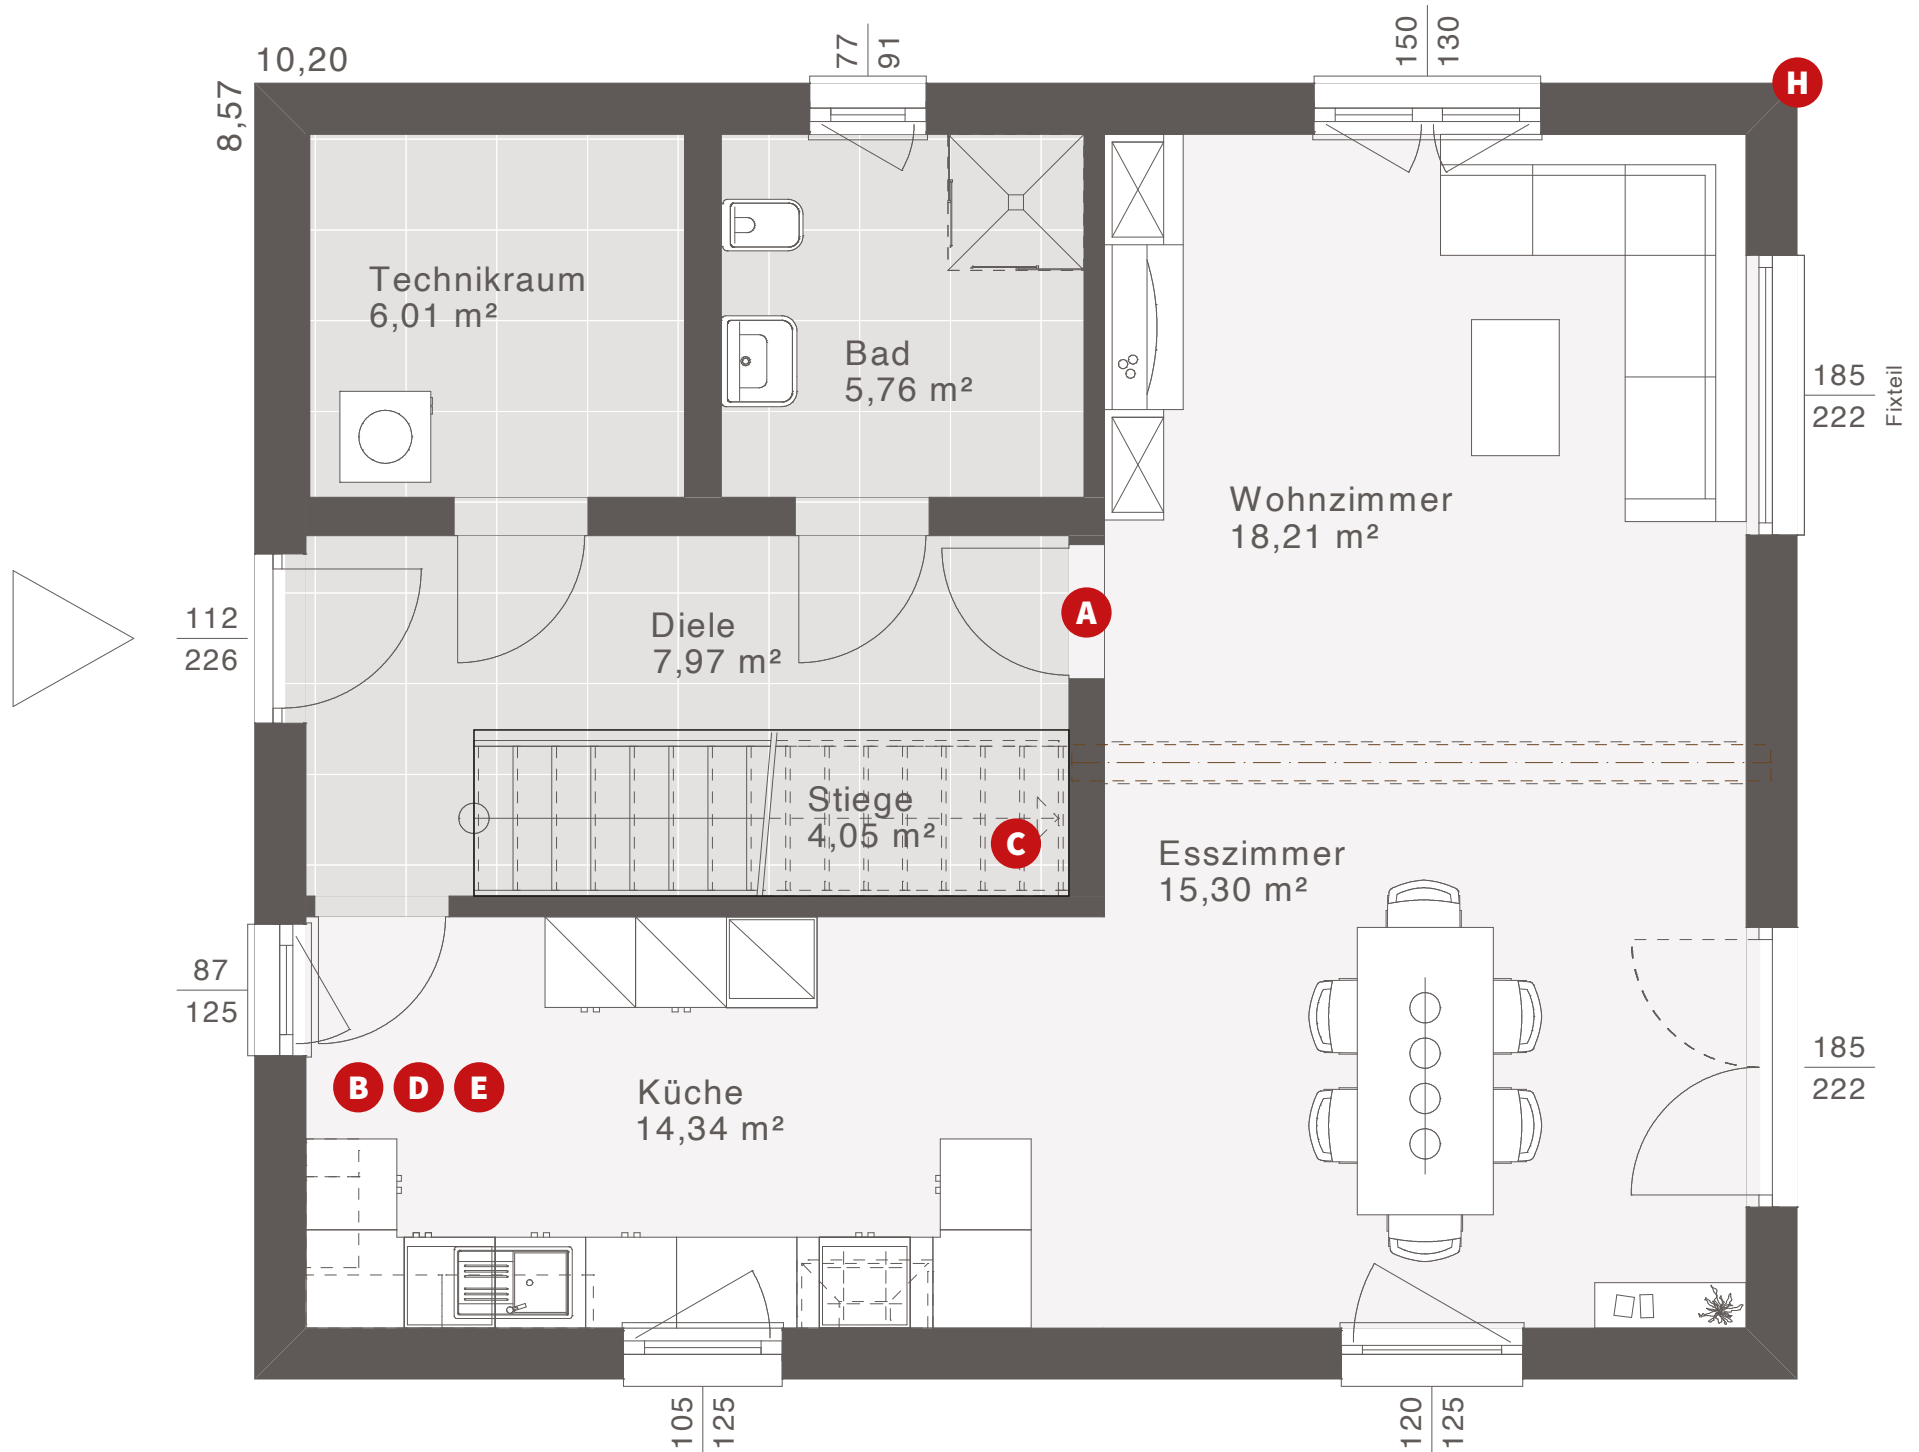

ELK LIFE 143: Walmdach mit Carport, Eingangs- und Terrassenüberdachung sowie bodentiefen Eckfenstern

ELK LIFE 143

Das ELK Life 143 bietet viel Platz bei modernem Design. In der Küche ist jede Menge Freiraum für Hobbyköche, während der großzügig geplante Wohn- und Essbereich zum geselligen Zusammensein einlädt. Das Obergeschoss lässt auch keine Wünsche offen: Ein Schlafzimmer mit Schrankraum, zwei Kinderzimmer und ein großes Bad.

FLÄCHE

Nettogrundfläche	142,77 m ²
Erdgeschoss	71,64 m ²
Obergeschoss	71,13 m ²
Zimmer	3
Bebaute Fläche	87,41 m ²

VOLLGESCHOSSE

Flachdach	2
Walmdach 25°	2

KNIESTOCK

Satteldach 42° 25°	1,20 m 2,00 m
----------------------	-----------------

ELK LIFE 143: Walmdach mit Carport, Eingangs- und Terrassenüberdachung sowie bodentiefen Eckfenstern

ELK LIFE 143 | EG

ERDGESCHOSS

Nettogrundfläche: 71,64 m²

Entwurfsbeispiel | Walmdach 25°

Maßstab: 1:50

Weitere Grundrisse und Dachformen möglich.

Variante Diele offen

Variante mit Speis

Variante mit Kellertreppe

Variante mit Büro

Variante mit Zimmer

Design-Erker mit bodenlangen Eckfenstern und Einzel Terrassentür (optional)

Eck-Terrassenüberdachung Design