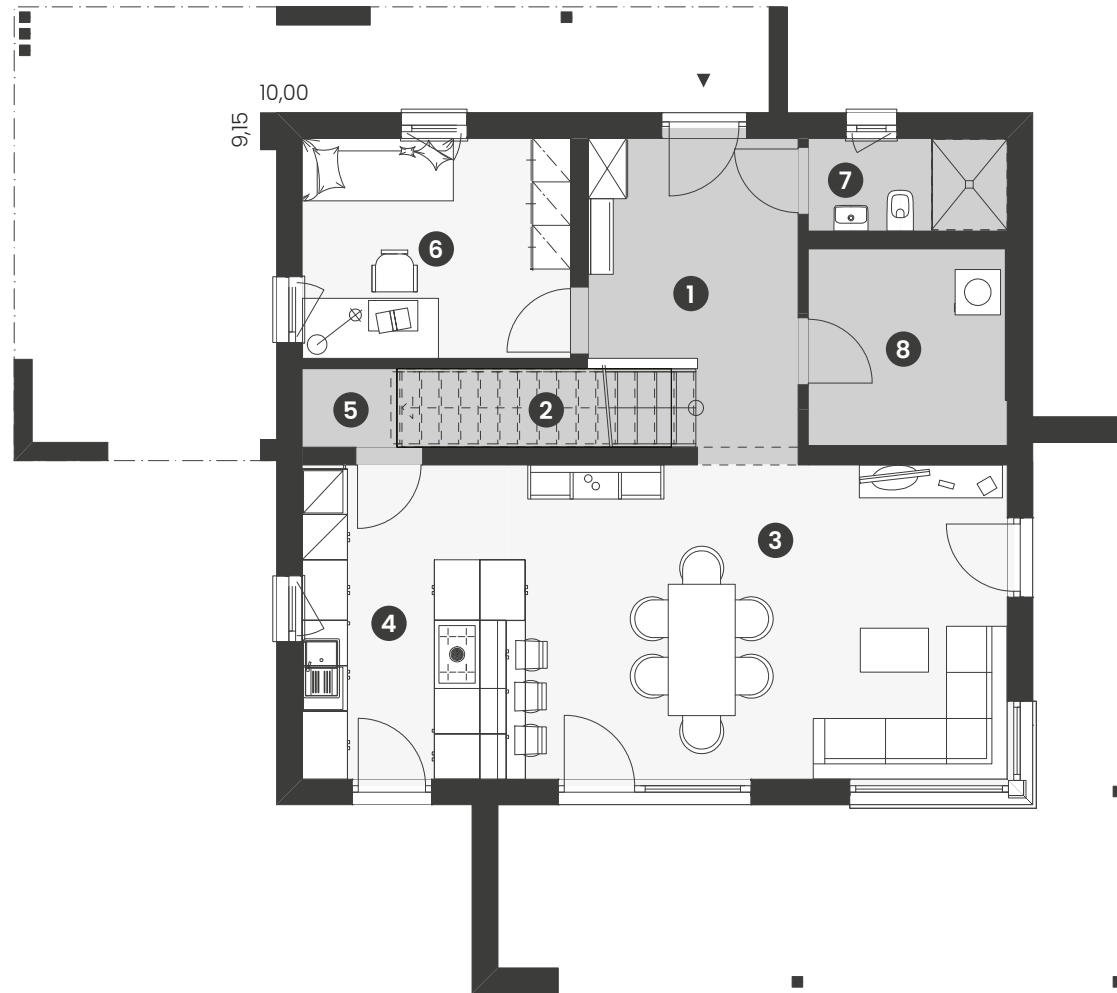

All in One 148

Gemeinsam wohlfühlen

Das All in One 148 bietet viel Raum für Individualität und eignet sich perfekt für Familien. Große Fensterflächen im Erdgeschoss sorgen für eine helle und freundliche Atmosphäre. Im Obergeschoss gibt es ein Schlafzimmer mit begehbarem Kleiderschrank und zwei gleich große Kinderzimmer.

All in One 148

ERDGESCHOSS

73 m²

1 Diele	10 m ²
2 Treppe	4 m ²
3 Wohnzimmer	27 m ²
4 Küche	11 m ²
5 Speis	1 m ²
6 Büro	10 m ²
7 Dusche/WC	3 m ²
8 Technikraum	7 m ²

OBERGESCHOSS

1 Galerie	10 m ²
2 Stiegenöffnung	4 m ²
3 Zimmer	16 m ²
4 Schrankraum	5 m ²
5 Zimmer	14 m ²
6 Zimmer	14 m ²
7 Bad	11 m ²

74 m²