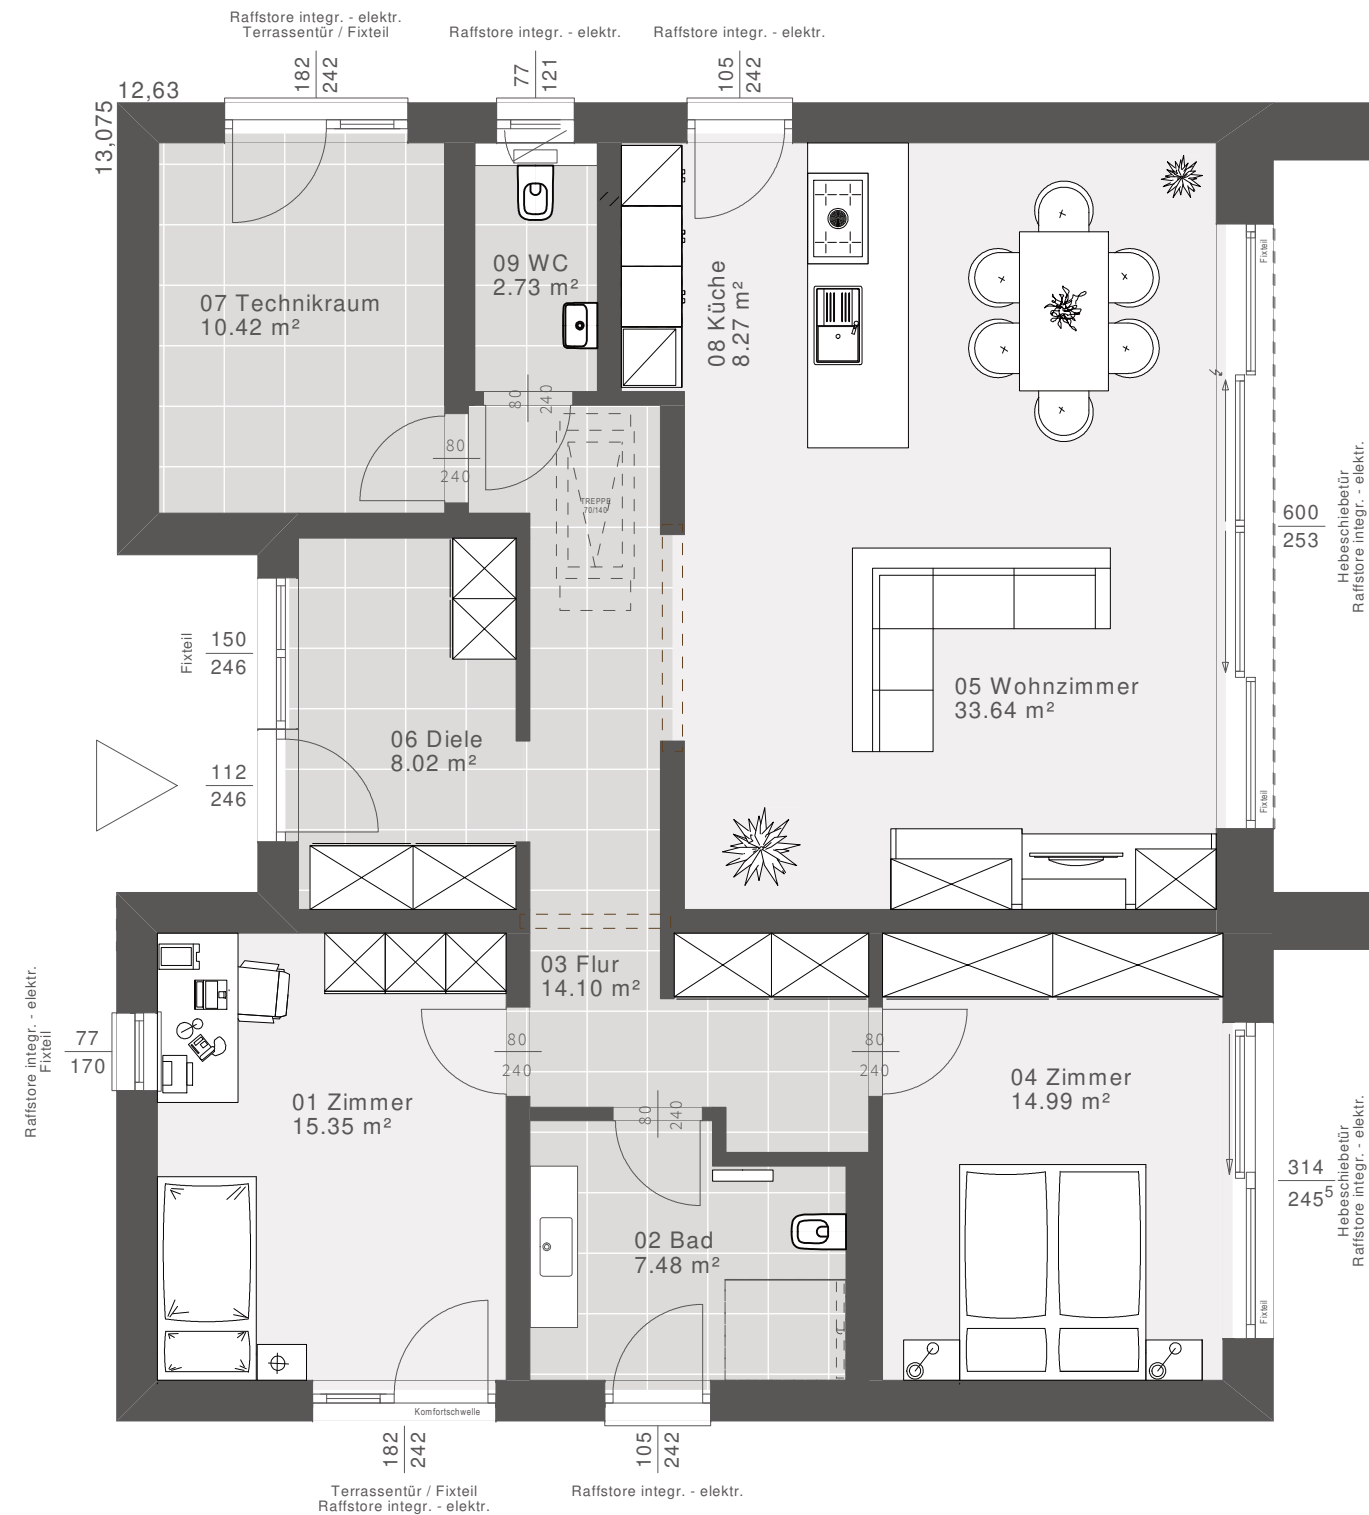

ELK BU Vision 115 - Musterhaus

ANSICHT SÜD

ANSICHT WEST

ANSICHT NORD

ANSICHT OST

ELK BU Vision 115 - Musterhaus

Dachform	
Satteldach 30°, Flachdach	
Nettogrundrissfläche	
Erdgeschoss	115 m ²
Obergeschoss	0 m ²
Dachgeschoss	0 m ²
Summe	115 m ²

Bebaute Fläche 146,63 m²

Erdgeschoss Maßstab 1:75 (DIN A3)

Dehu/13.07.2023

Dachform	
Satteldach 30°, Flachdach	
Nettogrundrissfläche	
Erdgeschoss	115 m ²
Obergeschoss	0 m ²
Dachgeschoss	0 m ²
Summe	115 m ²

Bebaute Fläche 146,63 m²

Dachgeschoss Maßstab 1:75 (DIN A3)