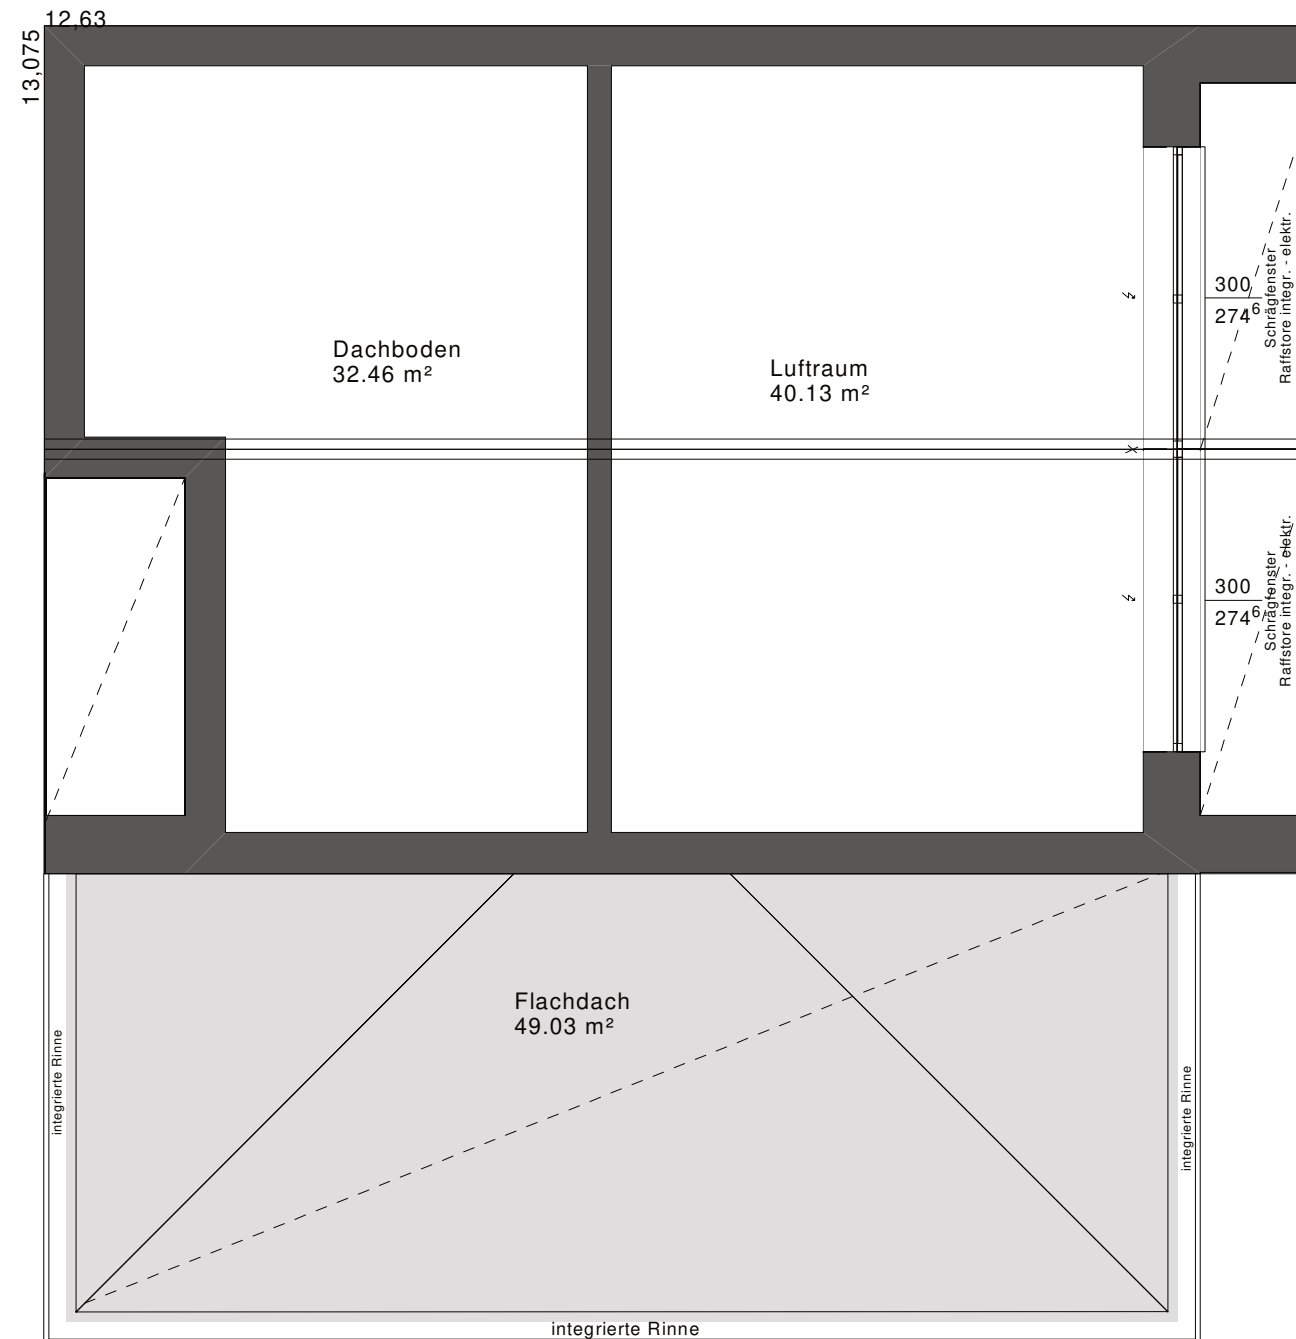

ELK BU Vision 115 - Musterhaus

ANSICHT SÜD

ANSICHT WEST

ANSICHT NORD

ANSICHT OST

ELK BU Vision 115 - Musterhaus

Dachform	
Satteldach 30°, Flachdach	
Nettogrundrissfläche	
Erdgeschoss	115 m ²
Obergeschoss	0 m ²
Dachgeschoss	0 m ²
Summe	115 m ²

Bebaute Fläche 146,63 m²

Erdgeschoss Maßstab 1:75 (DIN A3)

Dehu/13.07.2023

Dachform	
Satteldach 30°, Flachdach	
Nettogrundrissfläche	
Erdgeschoss	115 m ²
Obergeschoss	0 m ²
Dachgeschoss	0 m ²
Summe	115 m ²

Bebaute Fläche 146,63 m²

Dachgeschoss Maßstab 1:75 (DIN A3)