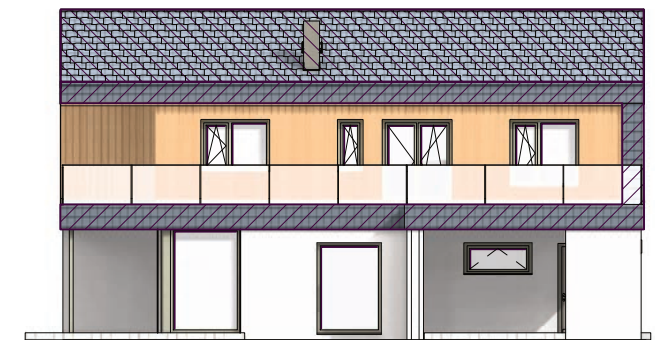

# ELK Vision 158 - Musterhaus Blaue Lagune

# ELK Vision 158 - Musterhaus Blaue Lagune

Dachform	
Satteldach	25°
Nettogrundrissfläche	
Erdgeschoss	102,2 m <sup>2</sup>
Obergeschoss	76,48 m <sup>2</sup>
Dachgeschoss	0 m <sup>2</sup>
Summe	178,68 m <sup>2</sup>
Luftraum	0 m <sup>2</sup>
Bebaute Fläche	192,83 m <sup>2</sup>