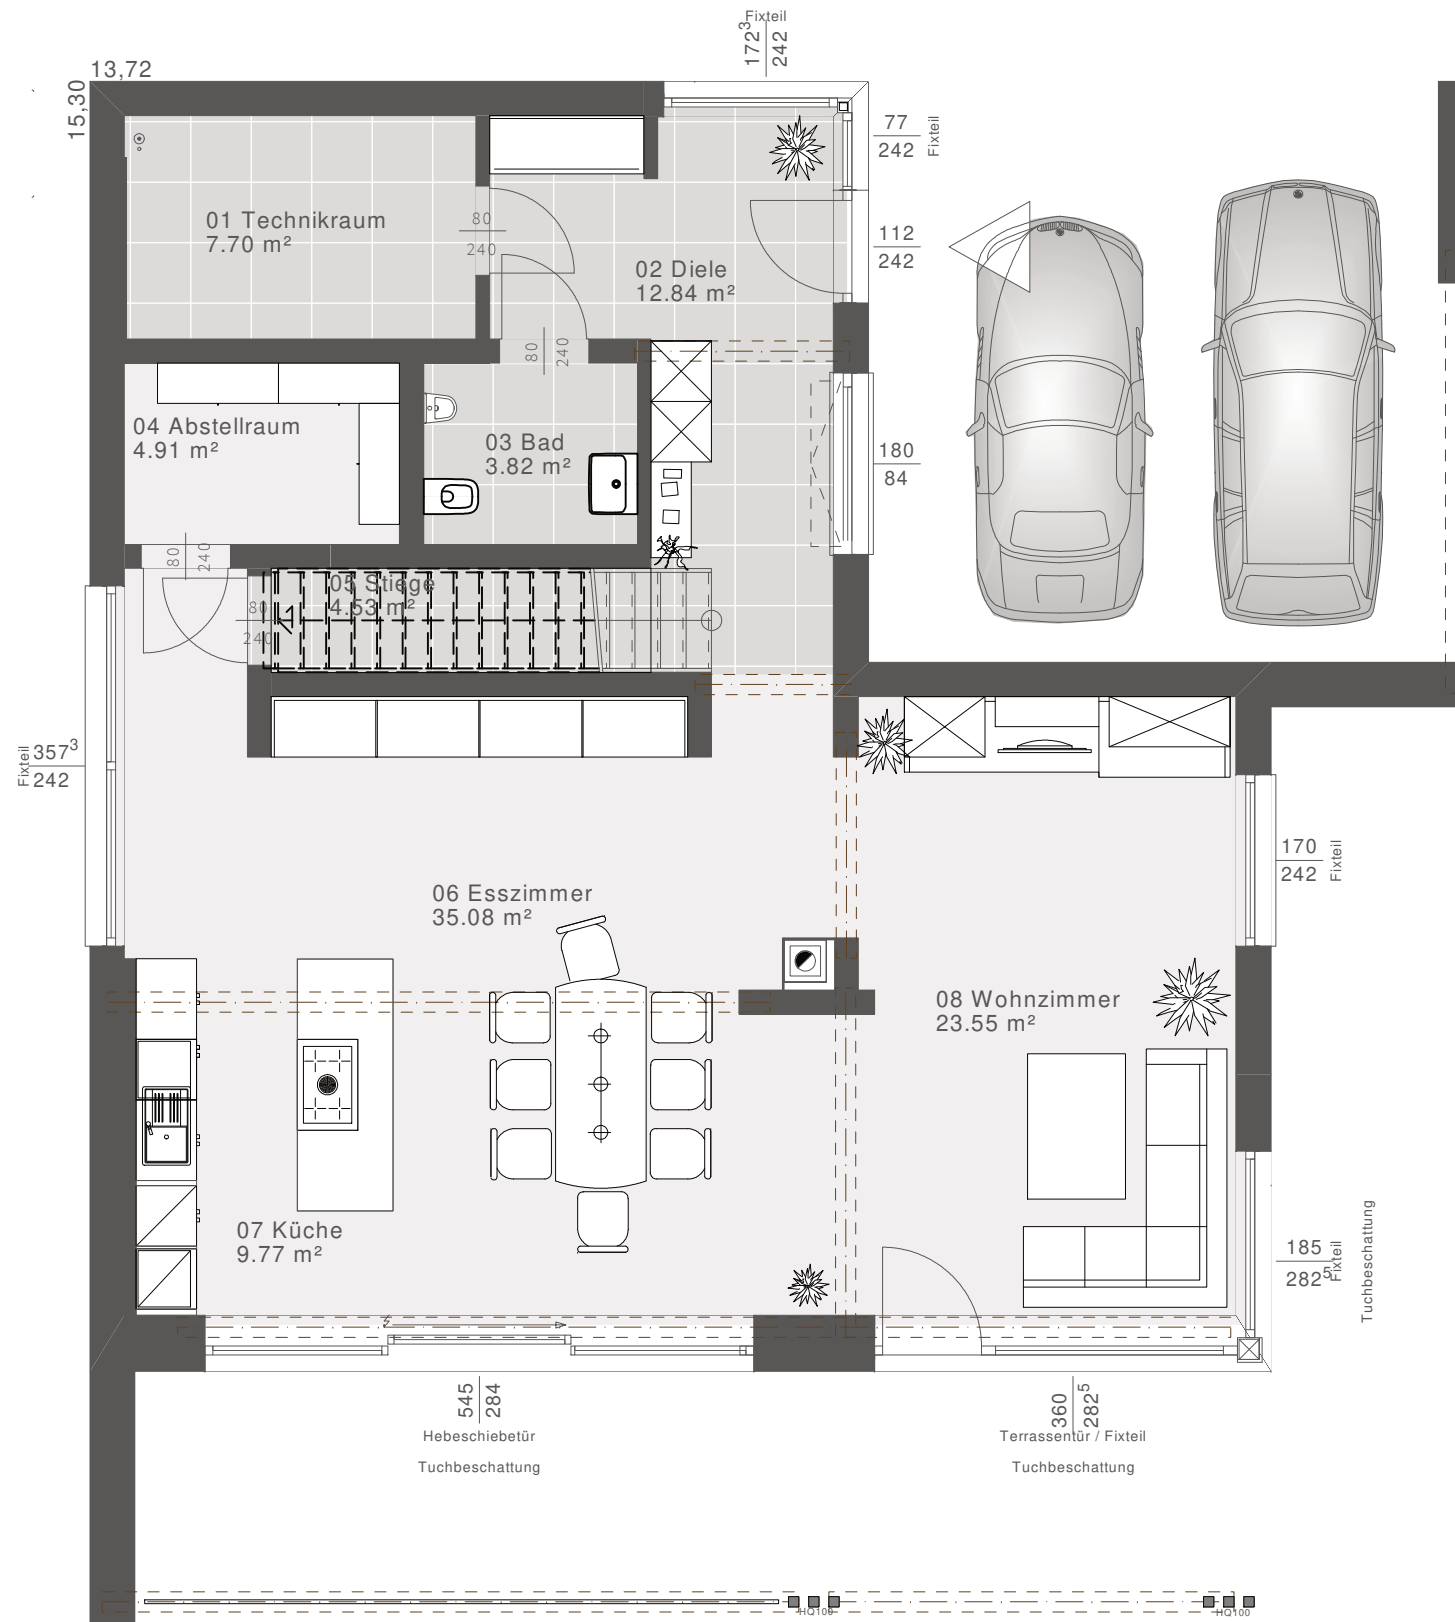

# ELK Vision 158 - Musterhaus Blaue Lagune

# ELK Vision 158 - Musterhaus Blaue Lagune

Dachform	
Satteldach	25°
Nettogrundrissfläche	
Erdgeschoss	102,2 m <sup>2</sup>
Obergeschoss	76,48 m <sup>2</sup>
Dachgeschoss	0 m <sup>2</sup>
Summe	178,68 m <sup>2</sup>
Luftraum	0 m <sup>2</sup>
Bebaute Fläche	192,83 m <sup>2</sup>

Erdgeschoss Maßstab 1:75 (DIN A3)