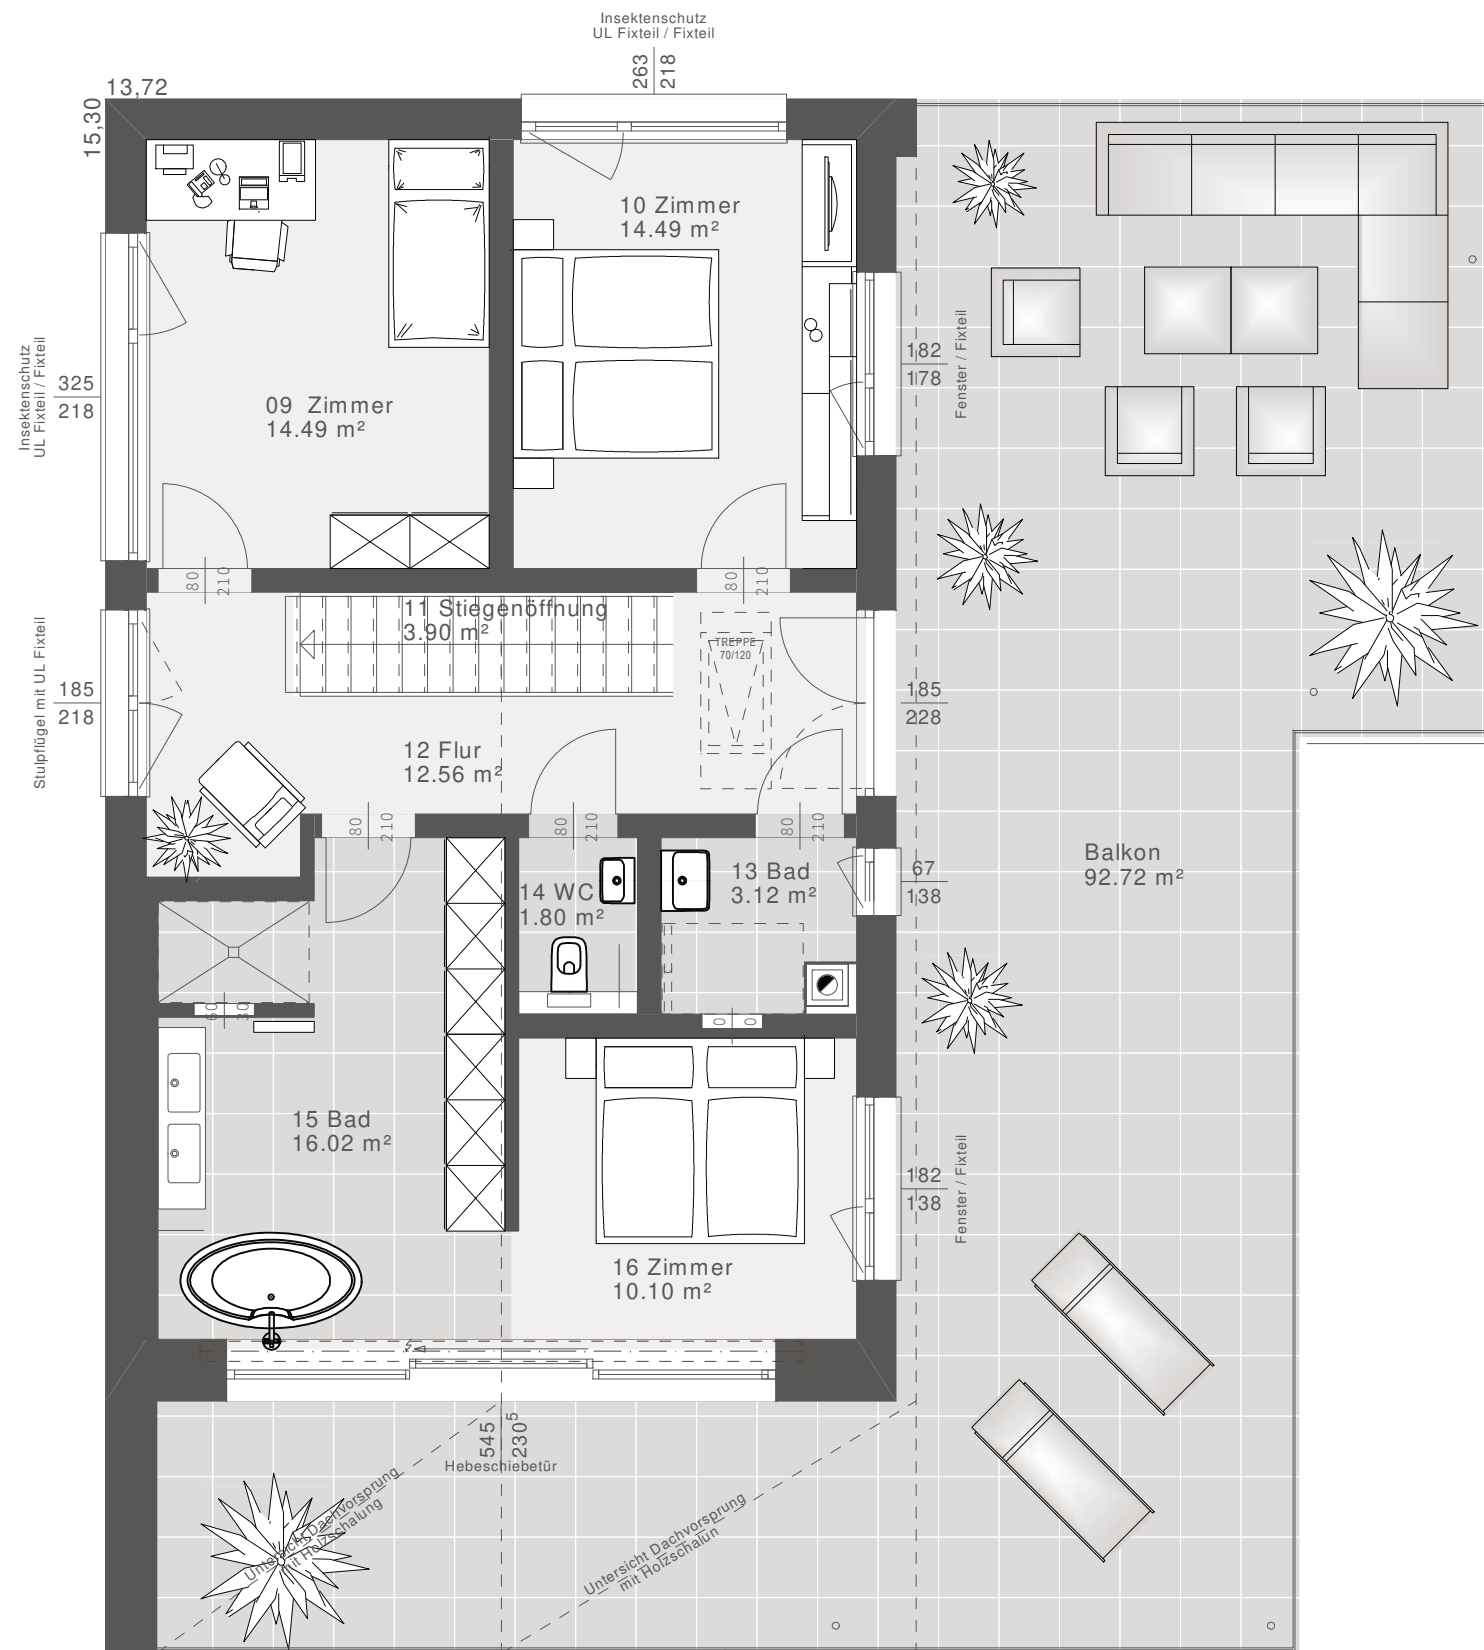

# ELK Vision 158 - Musterhaus Blaue Lagune

Dachform	
Satteldach	25°
Nettogrundrissfläche	
Erdgeschoss	102,2 m <sup>2</sup>
Obergeschoss	76,48 m <sup>2</sup>
Dachgeschoss	0 m <sup>2</sup>
Summe	178,68 m <sup>2</sup>
Luftraum	0 m <sup>2</sup>
Bebaute Fläche	192,83 m <sup>2</sup>

Erdgeschoss Maßstab 1:75 (DIN A3)

Obergeschoss Maßstab 1:75 (DIN A3)