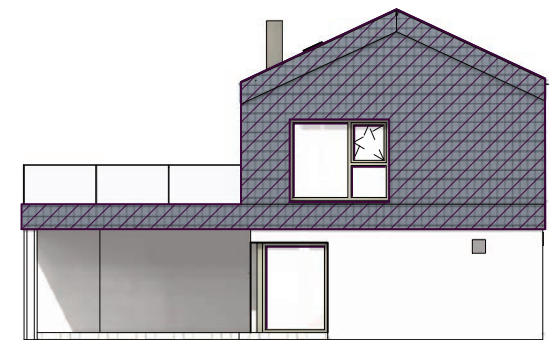

# ELK Vision 158 - Musterhaus Blaue Lagune

# ELK Vision 158 - Musterhaus Blaue Lagune

Dachform	
Satteldach	25°
Nettogrundrissfläche	
Erdgeschoss	102,2 m <sup>2</sup>
Obergeschoss	76,48 m <sup>2</sup>
Dachgeschoss	0 m <sup>2</sup>
Summe	178,68 m <sup>2</sup>
Luftraum	0 m <sup>2</sup>
Bebaute Fläche	192,83 m <sup>2</sup>