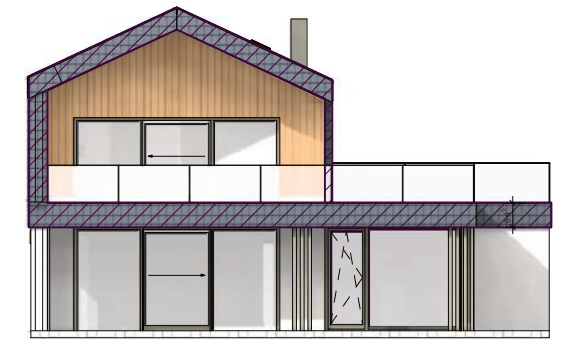

# ELK Vision 158 - Musterhaus Blaue Lagune

# ELK Vision 158 - Musterhaus Blaue Lagune

Dachform	
Satteldach	25°
Nettogrundrissfläche	
Erdgeschoss	102,2 m <sup>2</sup>
Obergeschoss	76,48 m <sup>2</sup>
Dachgeschoss	0 m <sup>2</sup>
Summe	178,68 m <sup>2</sup>
Luftraum	0 m <sup>2</sup>
Bebaute Fläche	192,83 m <sup>2</sup>