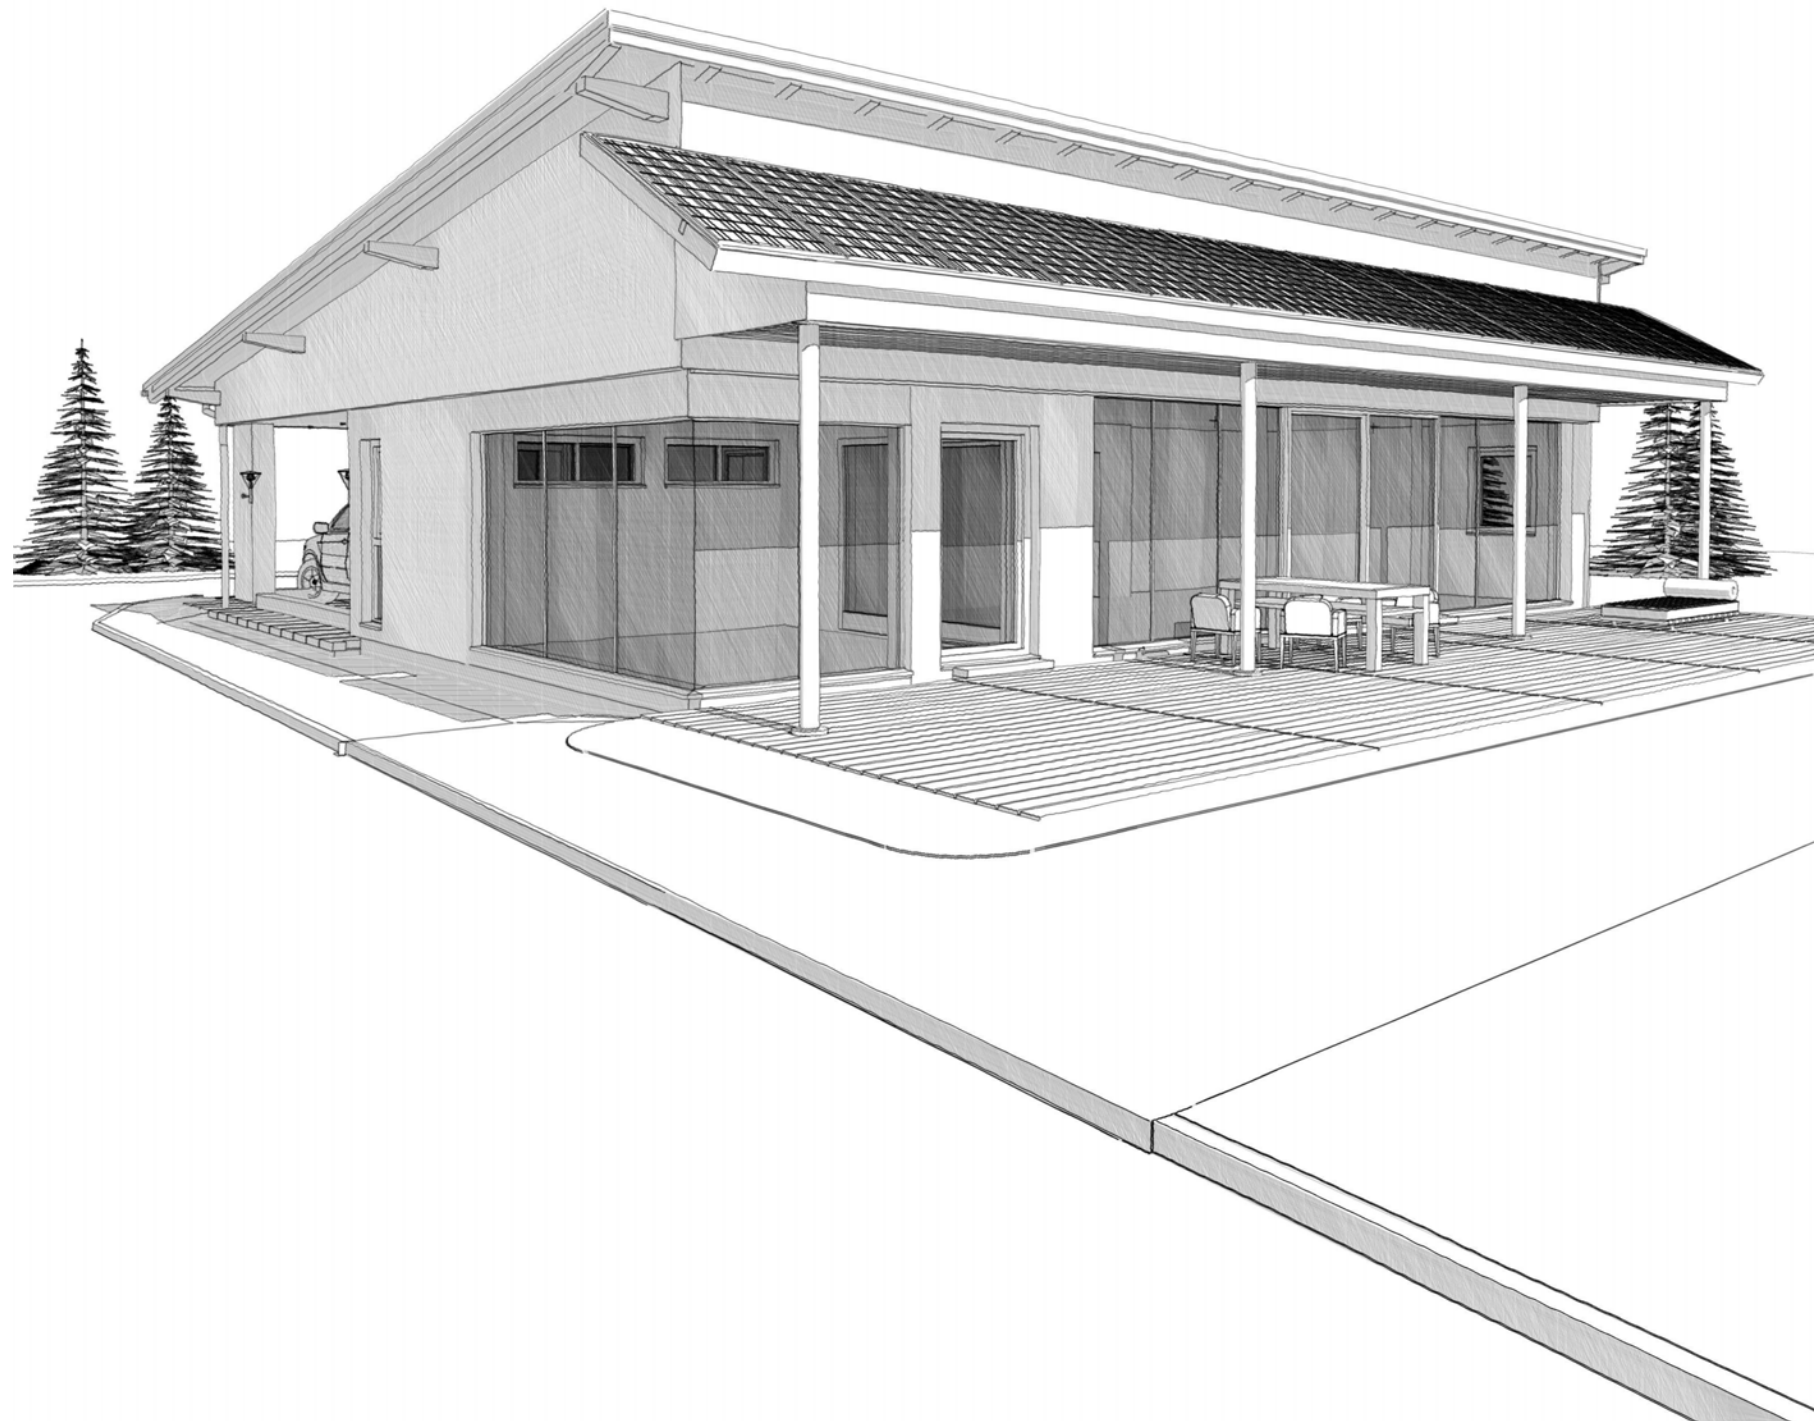

ELK BUNGALOW 146 MH Bl. Lagune

Ansicht - Pultdach 7°

Dachform
Pultdach 7°, Vollgeschoß

Nettogrundrissfläche
Erdgeschoß 145,25 m²
Summe 145,25 m²

Bebaute Fläche 173,48 m²
exkl. Carportüberdachung

Dachform

Pultdach	7°, Vollgeschoß
Gebäudehöhe	3,50 m
Traufenhöhe	3,32 m
Firsthöhe	5,20 m
ab Oberkante Fundament - 18,5cm FB-Aufbau	

Nettogrundrissfläche

Erdgeschoß	145,25 m ²
Summe	145,25 m ²

Bebaute Fläche	173,48 m ²
exkl. Carportüberdachung	